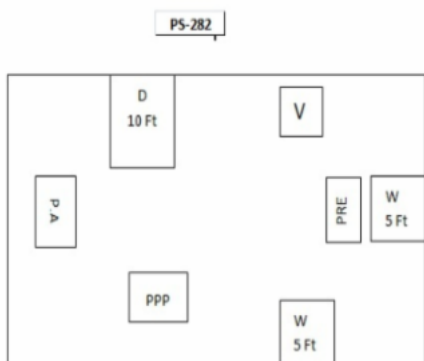

নির্বাচক নিবন্ধন আধিকারিকের স্বাক্ষর

Nazri Naksha

Google Map View

Polling Station Building Front View

Polling Station Front View

Cad View

Key MAP View

বিধানসভা নির্বাচনক্ষেত্রের নং, নাম : 192-পাণ্ডুয়া  
ভাগ নং, নাম : 1-দিঘীর পূর্বপাড়.