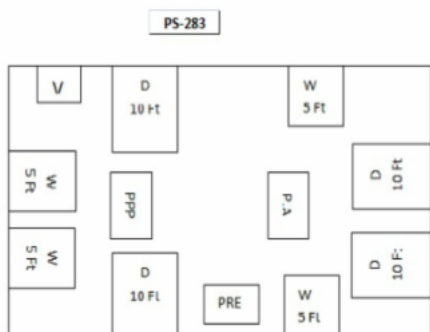

নির্বাচক নিবন্ধন আধিকারিকের স্বাক্ষর

Nazri Naksha

Google Map View

Polling Station Building Front View

Polling Station Front View

Cad View

Key MAP View

1 নাম : রেশমা খাতুন পিতার নাম: সেখ লালন বাড়ির নং : n0293 বয়স : 28 লিঙ্গ : মহিলা	RVU2166668 ফটো উপলব্ধ	2 নাম : রাজু দাস পিতার নাম: কালিপদ দাস বাড়ির নং : n0012 বয়স : 48 লিঙ্গ : পুরুষ	DRW1772821 ফটো উপলব্ধ	3 নাম : বীনা দাস স্বামীর নাম: রাজু দাস বাড়ির নং : n0012 বয়স : 38 লিঙ্গ : মহিলা	RVU1693928 ফটো উপলব্ধ
4 নাম : কালীপদ দাস পিতার নাম: উকিল দাস বাড়ির নং : n0012 বয়স : 71 লিঙ্গ : পুরুষ	RVU2409266 ফটো উপলব্ধ	5 নাম : নূরজাহান বেগম স্বামীর নাম: মোহাম্মদ মোফি. জুর রহমান বাড়ির নং : এন0081 বয়স : 41 লিঙ্গ : মহিলা	RVU2636066 ফটো উপলব্ধ	6 নাম : সেখ ইব্রাহিম পিতার নাম: আব্দুল লতিফ মোল্লা বাড়ির নং : নো 143 বয়স : 36 লিঙ্গ : পুরুষ	RVU2159598 ফটো উপলব্ধ
7 নাম : সেখ সওকত আলি পিতার নাম: আবদুল মুজিদ বাড়ির নং : এন0045 বয়স : 54 লিঙ্গ : পুরুষ	RVU2439248 ফটো উপলব্ধ	8 নাম : কাজী সাফিউল ইসলাম পিতার নাম: কাজী মহঃ শাজাহান ইসলাম বাড়ির নং : এন0054 বয়স : 36 লিঙ্গ : পুরুষ	RVU1824036 ফটো উপলব্ধ	9 নাম : শাহানারা বেগম স্বামীর নাম: কাজী মহঃ শাজাহান বাড়ির নং : এন0054 বয়স : 54 লিঙ্গ : মহিলা	RVU2634657 ফটো উপলব্ধ
10 নাম : হেনা পারভিন স্বামীর নাম: সেখ সওকত আলি বাড়ির নং : এন0100 বয়স : 46 লিঙ্গ : মহিলা	RVU0656025 ফটো উপলব্ধ	11 নাম : শিবানী হেমব্রম পিতার নাম: যদুনাথ হেমব্রম বাড়ির নং : এন0500 বয়স : 39 লিঙ্গ : মহিলা	DRW2671428 ফটো উপলব্ধ	12 নাম : তাপস সর্দার পিতার নাম: কানাই সর্দার বাড়ির নং : n0246 বয়স : 40 লিঙ্গ : পুরুষ	DRW2624781 ফটো উপলব্ধ
13 নাম : তোহমিনা বেগম স্বামীর নাম: নূর ইসলাম বাড়ির নং : এন0215 বয়স : 38 লিঙ্গ : মহিলা	WOD1491471 ফটো উপলব্ধ	14 নাম : পাপিয়া ঘোষ পিতার নাম: শমুনাথ ঘোষ বাড়ির নং : এন0237 বয়স : 29 লিঙ্গ : মহিলা	RVU2159978 ফটো উপলব্ধ	15 নাম : সাহিদা খাতুন পিতার নাম: সাহদৌত আলি বাড়ির নং : এন0456 বয়স : 38 লিঙ্গ : মহিলা	RVU2635522 ফটো উপলব্ধ
16 নাম : সাহিদা বেগম স্বামীর নাম: মোহাম্মদ সংসূর রহমান বাড়ির নং : এন0092 বয়স : 56 লিঙ্গ : মহিলা	RVU2635639 ফটো উপলব্ধ	17 নাম : সমসুদ্দিন শেখ পিতার নাম: শেখ কমল উদ্দিন বাড়ির নং : এন0240 বয়স : 23 লিঙ্গ : পুরুষ	RVU2635746 ফটো উপলব্ধ	18 নাম : কাজী সাদিকুল ইসলাম পিতার নাম: মহঃ শাহাজাহান বাড়ির নং : এন0054 বয়স : 32 লিঙ্গ : পুরুষ	RVU2045680 ফটো উপলব্ধ
19 নাম : কাজী সরিফুল ইসলাম পিতার নাম: কাজী মহঃ শাহাজাহান বাড়ির নং : এন0054 বয়স : 28 লিঙ্গ : পুরুষ	RVU2159929 ফটো উপলব্ধ	20 নাম : বানী দাস স্বামীর নাম: কালীপদ দাস বাড়ির নং : n0012 বয়স : 66 লিঙ্গ : মহিলা	RVU2822575 ফটো উপলব্ধ	21 নাম : বিশ্বজিৎ সরকার পিতার নাম: বিমল সরকার বাড়ির নং : এন0500 বয়স : 32 লিঙ্গ : পুরুষ	UFQ1623529 ফটো উপলব্ধ
22 নাম : মমতা সরকার স্বামীর নাম: বিশ্বজিৎ সরকার বাড়ির নং : এন0500 বয়স : 33 লিঙ্গ : মহিলা	RVU2671774 ফটো উপলব্ধ	23 নাম : আসমী খাতুন স্বামীর নাম: শেখ হায়দার আলি বাড়ির নং : এন0288 বয়স : 22 লিঙ্গ : মহিলা	RVU2795763 ফটো উপলব্ধ	24 নাম : শেখ হায়দার আলি পিতার নাম: সেখ সদর আলি বাড়ির নং : n0281 বয়স : 26 লিঙ্গ : পুরুষ	RVU2281426 ফটো উপলব্ধ
25 নাম : নূর ইসলাম পিতার নাম: সামসুদ্দিন মন্ডল বাড়ির নং : এন0214 বয়স : 58 লিঙ্গ : পুরুষ	GMG2508695 ফটো উপলব্ধ	26 নাম : বন্দনা হালদার স্বামীর নাম: সন্তোষ হালদার বাড়ির নং : এন0700 বয়স : 36 লিঙ্গ : মহিলা	YWL1395771 ফটো উপলব্ধ	27 নাম : বিশ্বনাথ কংশবনিক পিতার নাম: রামচন্দ্র কংশবনিক বাড়ির নং : n0001 বয়স : 44 লিঙ্গ : পুরুষ	DRW1772813 ফটো উপলব্ধ
28 নাম : গোপাল চন্দ্র বণিক পিতার নাম: রামচন্দ্র বণিক বাড়ির নং : এন0181 বয়স : 48 লিঙ্গ : পুরুষ	DRW1772284 ফটো উপলব্ধ	29 নাম : রাম চন্দ্র কংশবনিক পিতার নাম: অনিল চন্দ্র কংশবনিক বাড়ির নং : n0001 বয়স : 74 লিঙ্গ : পুরুষ	RVU2634525 ফটো উপলব্ধ	30 নাম : মৌমিতা কংশবনিক স্বামীর নাম: বিশ্বনাথ কংশবনিক বাড়ির নং : n0056 বয়স : 40 লিঙ্গ : মহিলা	RVU1479419 ফটো উপলব্ধ