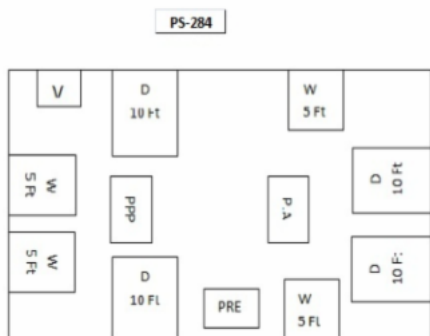

নির্বাচক নিবন্ধন আধিকারিকের স্বাক্ষর

Nazri Naksha

Google Map View

Polling Station Building Front View

Polling Station Front View

Cad View

Key MAP View

1 নাম : পৌরাজ দেবনাথ পিতার নাম : লক্ষীকান্ত দেবনাথ বাড়ির নং : n0011 বয়স : 61 লিঙ্গ : পুরুষ	DRW2675171 ফটো উপলব্ধ	2 নাম : সায়েদ আহমেদ পিতার নাম : মোহাম্মদ উসমান গনি শেখ বাড়ির নং : নং 311 বয়স : 24 লিঙ্গ : পুরুষ	RVU2511483 ফটো উপলব্ধ	3 নাম : মহঃ উসমান গনি শেখ পিতার নাম : আব্দুল গফফার শেখ বাড়ির নং : N0311 বয়স : 55 লিঙ্গ : পুরুষ	RVU2243632 ফটো উপলব্ধ
4 নাম : পূর্ণিমা পাল পিতার নাম : লক্ষীকান্ত দেবনাথ বাড়ির নং : n0005 বয়স : 41 লিঙ্গ : মহিলা	RVU1497940 ফটো উপলব্ধ	5 নাম : নারিসা বিবি স্বামীর নাম : মহঃ উসমান গনি শেখ বাড়ির নং : N0311 বয়স : 46 লিঙ্গ : মহিলা	AQT0749770 ফটো উপলব্ধ	6 নাম : মানিক অধিকারী পিতার নাম : তারক অধিকারী বাড়ির নং : এন0173 বয়স : 23 লিঙ্গ : পুরুষ	RVU2633642 ফটো উপলব্ধ
7 নাম : তুবলী ভাস্কর স্বামীর নাম : সুবীর ভাস্কর বাড়ির নং : এন0318 বয়স : 33 লিঙ্গ : মহিলা	RVU2633501 ফটো উপলব্ধ	8 নাম : জহর অধিকারী পিতার নাম : তারক অধিকারী বাড়ির নং : এন0173 বয়স : 23 লিঙ্গ : পুরুষ	RVU2633600 ফটো উপলব্ধ	9 নাম : শুভঙ্কর অধিকারী পিতার নাম : দুলাল অধিকারী বাড়ির নং : n0318 বয়স : 33 লিঙ্গ : পুরুষ	RVU1953595 ফটো উপলব্ধ
10 নাম : কেঠ অধিকারী পিতার নাম : কানাইলাল অধিকারী বাড়ির নং : n0033 বয়স : 61 লিঙ্গ : পুরুষ	RVU1583129 ফটো উপলব্ধ	11 নাম : অমিত কর্মকার পিতার নাম : সুধাংশু কর্মকার বাড়ির নং : n0324 বয়স : 46 লিঙ্গ : পুরুষ	DRW1772904 ফটো উপলব্ধ	12 নাম : লক্ষ্মী ক্ষেত্রপাল পিতার নাম : অভুল ক্ষেত্রপাল বাড়ির নং : নং 243 বয়স : 25 লিঙ্গ : মহিলা	RVU2509149 ফটো উপলব্ধ
13 নাম : সুভাষ ক্ষেত্রপাল পিতার নাম : স্বপন ক্ষেত্রপাল বাড়ির নং : n0105 বয়স : 35 লিঙ্গ : পুরুষ	RVU2241925 ফটো উপলব্ধ	14 নাম : মামন ক্ষেত্রপাল পিতার নাম : তপন ক্ষেত্রপাল বাড়ির নং : এন000 বয়স : 24 লিঙ্গ : মহিলা	RVU2633592 ফটো উপলব্ধ	15 নাম : পার্বতী ক্ষেত্রপাল স্বামীর নাম : বরুণ ক্ষেত্রপাল বাড়ির নং : n0308 বয়স : 37 লিঙ্গ : মহিলা	RVU0904425 ফটো উপলব্ধ
16 নাম : পূর্ণিমা ক্ষেত্রপাল স্বামীর নাম : বিকাশ ক্ষেত্রপাল বাড়ির নং : n0007 বয়স : 40 লিঙ্গ : মহিলা	RVU2045862 ফটো উপলব্ধ	17 নাম : বিবেকানন্দ কার্মকার পিতার নাম : কালিপদ কার্মকার বাড়ির নং : n0304 বয়স : 35 লিঙ্গ : পুরুষ	RVU1824234 ফটো উপলব্ধ	18 নাম : সৈয়দ কাবিরুল কারিম পিতার নাম : সৈয়দ খাদেম রসুল বাড়ির নং : N196 বয়স : 24 লিঙ্গ : পুরুষ	RVU2509297 ফটো উপলব্ধ
19 নাম : নিতু কেশরী স্বামীর নাম : সুনীল কেশরী বাড়ির নং : নং 136 বয়স : 31 লিঙ্গ : মহিলা	RVU2633741 ফটো উপলব্ধ	20 নাম : আসমিরা খাতুন স্বামীর নাম : শেখ রিয়াজুল বাড়ির নং : নং 197 বয়স : 25 লিঙ্গ : মহিলা	RVU2509073 ফটো উপলব্ধ	21 নাম : আনন্দ ময় ঘোষ পিতার নাম : রাম রঞ্জন ঘোষ বাড়ির নং : এন0039 পাট-289 বয়স : 77 লিঙ্গ : পুরুষ	RVU2824928 ফটো উপলব্ধ
22 নাম : সায়নি ঘোষ পিতার নাম : সুধেন্দু ঘোষ বাড়ির নং : এন0089 বয়স : 24 লিঙ্গ : মহিলা	RVU2633550 ফটো উপলব্ধ	23 নাম : স্বর্নেন্দু ঘোষ মায়ের নাম : কৃষ্ণ ঘোষ বাড়ির নং : n0091 বয়স : 24 লিঙ্গ : পুরুষ	RVU2501443 ফটো উপলব্ধ	24 নাম : সুরেশচন্দ্র ঘোষ পিতার নাম : সমীরন ঘোষ বাড়ির নং : এন0004 বয়স : 26 লিঙ্গ : পুরুষ	RVU2366771 ফটো উপলব্ধ
25 নাম : শিপ্রা ঘোষ স্বামীর নাম : সুরজিত ঘোষ বাড়ির নং : n0004 বয়স : 74 লিঙ্গ : মহিলা	WB/40/189/651143 ফটো উপলব্ধ	26 নাম : রুমা ঘোষ স্বামীর নাম : সমীরন ঘোষ বাড়ির নং : n0004 বয়স : 49 লিঙ্গ : মহিলা	DRW1775683 ফটো উপলব্ধ	27 নাম : মাধব ঘোষ পিতার নাম : আনন্দময় ঘোষ বাড়ির নং : n0039 বয়স : 50 লিঙ্গ : পুরুষ	RVU1497981 ফটো উপলব্ধ
28 নাম : করুণাময়ী ঘোষ স্বামীর নাম : আনন্দ ময় ঘোষ বাড়ির নং : n0040 বয়স : 70 লিঙ্গ : মহিলা	RVU2754190 ফটো উপলব্ধ	Q 29 নাম : শক্তনাথ ঘোষ পিতার নাম : নগেন্দ্র নাথ ঘোষ বাড়ির নং : বয়স : 61 লিঙ্গ : পুরুষ	FKH2309722 ফটো উপলব্ধ	30 নাম : মিনু ঘোষ স্বামীর নাম : শক্তনাথ ঘোষ বাড়ির নং : n0330 বয়স : 49 লিঙ্গ : মহিলা	WB/40/189/297180 ফটো উপলব্ধ