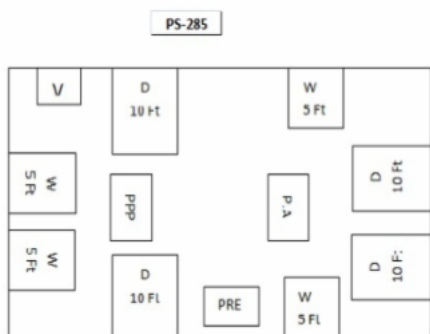

নির্বাচক নিবন্ধন আধিকারিকের স্বাক্ষর

Nazri Naksha

Google Map View

Polling Station Building Front View

Polling Station Front View

Cad View

Key MAP View

1 নাম : সাজেদা খাতুন স্বামীর নাম: সেখ ইসরাইল বাড়ির নং : n0194 বয়স : 48 লিঙ্গ : মহিলা	DRW2431369	2 নাম : কাজী আঃ আজিম পিতার নাম: কাজী আঃ গফফার বাড়ির নং : n0195 বয়স : 59 লিঙ্গ : পুরুষ	WB/40/189/597512	3 নাম : রিজিয়া খাতুন স্বামীর নাম: কাজী আঃ আজিম বাড়ির নং : n0195 বয়স : 55 লিঙ্গ : মহিলা	DRW1579150
4 নাম : আতিউর রহমান পিতার নাম: হাফিজুর বাড়ির নং : n0196 বয়স : 60 লিঙ্গ : পুরুষ	RVU2893055	5 নাম : আনিসুর রহমান পিতার নাম: মহঃ আতিউর রহমান বাড়ির নং : n0196 বয়স : 29 লিঙ্গ : পুরুষ	RVU2046241	6 নাম : মহঃ রাজু পিতার নাম: আলী আলী বাড়ির নং : n0197 বয়স : 32 লিঙ্গ : পুরুষ	RVU1824200
7 নাম : গোলাম নব্বী পিতার নাম: মহঃ খালিল বাড়ির নং : n0212 বয়স : 56 লিঙ্গ : পুরুষ	DRW2675155	8 নাম : আব্দুল বকর পিতার নাম: আব্দুল বারিক বাড়ির নং : n0213 বয়স : 50 লিঙ্গ : পুরুষ	WB/40/189/654456	9 নাম : মহঃ আনোয়ার আলি পিতার নাম: মহঃ হোসেন বাড়ির নং : n0219 বয়স : 64 লিঙ্গ : পুরুষ	DRW2675189
10 নাম : মহম্মদ আলি পিতার নাম: মহম্মদ হবিবুল্লা বাড়ির নং : n0221 বয়স : 73 লিঙ্গ : পুরুষ	WB/40/189/654202	11 নাম : শায়েকুলেসা বেগম স্বামীর নাম: মহঃআলী বাড়ির নং : n0222 বয়স : 70 লিঙ্গ : মহিলা	WB/40/189/654150	12 নাম : পারভীন বেগম স্বামীর নাম: হাসিবুর রহমান বাড়ির নং : n0224 বয়স : 53 লিঙ্গ : মহিলা	WB/40/189/654265
13 নাম : হাসিবুর রহমান পিতার নাম: হাফিজুর রহমান বাড়ির নং : n0225 বয়স : 65 লিঙ্গ : পুরুষ	DRW1773712	14 নাম : তোসীফুর রহমান পিতার নাম: হাসিবুর রহমান বাড়ির নং : n0226 বয়স : 34 লিঙ্গ : পুরুষ	RVU1579895	15 নাম : ফতেমা বিবি স্বামীর নাম: সেখ রওসন আলি বাড়ির নং : n0050 বয়স : 66 লিঙ্গ : মহিলা	WB/40/189/654231
16 নাম : সেখ সাজাহান পিতার নাম: সেখ রওসন আলি বাড়ির নং : n0050 বয়স : 44 লিঙ্গ : পুরুষ	RVU1498963	17 নাম : অঞ্জু খাতুন স্বামীর নাম: সেখ সাজাহান বাড়ির নং : n0050 বয়স : 39 লিঙ্গ : মহিলা	RVU2046365	18 নাম : রাহেনা বিবি স্বামীর নাম: সেখ ফজল আলি বাড়ির নং : n0050 বয়স : 43 লিঙ্গ : মহিলা	DRW2676039
19 নাম : মহঃজাহাঙ্গীর পিতার নাম: মহঃইসাক বাড়ির নং : n0027 বয়স : 63 লিঙ্গ : পুরুষ	WB/40/189/654459	20 নাম : শঙ্কর বাউরী পিতার নাম: অশোক বাউরী বাড়ির নং : n0027 বয়স : 34 লিঙ্গ : পুরুষ	RVU1580281	21 নাম : হাসিনা বেগম স্বামীর নাম: মহম্মদ জাহাঙ্গীর বাড়ির নং : n0027 বয়স : 58 লিঙ্গ : মহিলা	WB/40/189/654460
22 নাম : মনিরুল পিতার নাম: নুরুল হুদা সেখ বাড়ির নং : n0027 বয়স : 43 লিঙ্গ : পুরুষ	RVU1824713	23 নাম : ইসরাৎ পারভীন পিতার নাম: মহঃ জাহাঙ্গীর বাড়ির নং : n0027 বয়স : 33 লিঙ্গ : মহিলা	RVU1694470	24 নাম : কুলসোন বিবি স্বামীর নাম: মফিজুর রহমান বাড়ির নং : n0030 বয়স : 46 লিঙ্গ : মহিলা	DRW1577980
25 নাম : মহাম্মদ সিরাজ পিতার নাম: মহাম্মদ ইসরাইল বাড়ির নং : n0032 বয়স : 71 লিঙ্গ : পুরুষ	RVU2467918	26 নাম : সাহেবা বিবি স্বামীর নাম: সেখ নুরু বাড়ির নং : n0033 বয়স : 69 লিঙ্গ : মহিলা	DRW1578038	27 নাম : রশীদা বিবি স্বামীর নাম: জাবেদ কোরাইশী বাড়ির নং : n0033 বয়স : 52 লিঙ্গ : মহিলা	DRW2589505
28 নাম : আব্দুল গনি পিতার নাম: সেখ নুরুল বাড়ির নং : n0033 বয়স : 48 লিঙ্গ : পুরুষ	DRW2205862	29 নাম : সাকিলা বিবি স্বামীর নাম: সেখ রফিক বাড়ির নং : n0033 বয়স : 40 লিঙ্গ : মহিলা	DRW2675973	30 নাম : সাহিনা ইয়াসমিন পিতার নাম: জাবেদ কোরাইশী বাড়ির নং : n0033 বয়স : 33 লিঙ্গ : মহিলা	RVU1694488