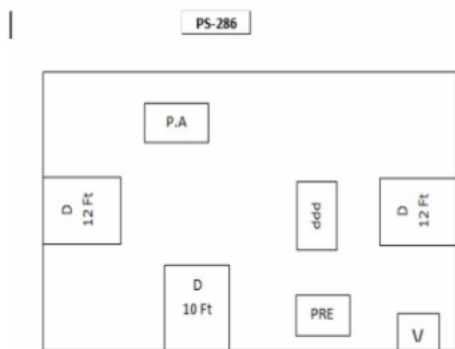

নির্বাচক নিবন্ধন আধিকারিকের স্বাক্ষর

Nazri Naksha

Google Map View

Polling Station Building Front View

Polling Station Front View

Cad View

Key MAP View

1 নাম : আনসার সেখ পিতার নাম: ইসলাম বাড়ির নং : n0155 বয়স : 71 লিঙ্গ : পুরুষ DRW2205946 ফটো উপলব্ধ	2 নাম : আসলেমা বিবি স্বামীর নাম: আনসার বাড়ির নং : n0155 বয়স : 67 লিঙ্গ : মহিলা WB/40/189/288008 ফটো উপলব্ধ	3 নাম : সেখ আমিরুল ইসলাম পিতার নাম: সেখ আনসার বাড়ির নং : n0155 বয়স : 42 লিঙ্গ : পুরুষ RVU1261569 ফটো উপলব্ধ
4 নাম : আনোয়ারী বানু স্বামীর নাম: মহঃ কলিমুদ্দীন বাড়ির নং : n0173 বয়স : 50 লিঙ্গ : মহিলা WB/40/189/621299 ফটো উপলব্ধ	5 নাম : আমেনা বিবি স্বামীর নাম: সেলিম বাড়ির নং : n0105 বয়স : 85 লিঙ্গ : মহিলা WB/40/189/657144 ফটো উপলব্ধ	6 নাম : সিয়াম সেখ পিতার নাম: সেখ সেরকার বাড়ির নং : n0105 বয়স : 61 লিঙ্গ : পুরুষ WB/40/189/657514 ফটো উপলব্ধ
7 নাম : খয়েরুন বিবি স্বামীর নাম: সিয়াম বাড়ির নং : n0105 বয়স : 56 লিঙ্গ : মহিলা WB/40/189/657141 ফটো উপলব্ধ	8 নাম : বদরে আলম পিতার নাম: সেখ সেলিম বাড়ির নং : n0105 বয়স : 50 লিঙ্গ : পুরুষ DRW2205987 ফটো উপলব্ধ	9 নাম : সেখ নূর আলম পিতার নাম: সেখ সেলিম বাড়ির নং : n0105 বয়স : 43 লিঙ্গ : পুরুষ DRW2439560 ফটো উপলব্ধ
10 নাম : হাবিবা খাতুন পিতার নাম: সেখ সিয়াম বাড়ির নং : n0105 বয়স : 30 লিঙ্গ : মহিলা RVU1954551 ফটো উপলব্ধ	11 নাম : সের মহম্মদ পিতার নাম: উমেদ আলী বাড়ির নং : n0103 বয়স : 85 লিঙ্গ : পুরুষ DRW1626654 ফটো উপলব্ধ	12 নাম : মোজাম্মতুল সেরকার পিতার নাম: আবুল সেরকার বাড়ির নং : n0103 বয়স : 46 লিঙ্গ : পুরুষ RVU1481480 ফটো উপলব্ধ
13 নাম : জাইতুন বিবি স্বামীর নাম: হাবিবুল্লা বাড়ির নং : n0114 বয়স : 76 লিঙ্গ : মহিলা WB/40/189/657139 ফটো উপলব্ধ	14 নাম : সেখ রফিক পিতার নাম: সেখ আব্দুল খলিল বাড়ির নং : এন0193 বয়স : 38 লিঙ্গ : পুরুষ DRW2590412 ফটো উপলব্ধ	15 নাম : সালেখ সেখ পিতার নাম: হাফেজ উদ্দিন সেখ বাড়ির নং : n0103 বয়স : 46 লিঙ্গ : পুরুষ DRW2587335 ফটো উপলব্ধ
16 নাম : আব্দুল আজাদ পিতার নাম: সালেখ সেখ বাড়ির নং : n0118 বয়স : 36 লিঙ্গ : পুরুষ RVU1694710 ফটো উপলব্ধ	17 নাম : আয়েশা বিবি স্বামীর নাম: মহঃ রফিক বাড়ির নং : n0118 বয়স : 44 লিঙ্গ : মহিলা RVU1261924 ফটো উপলব্ধ	18 নাম : সেখ সামির স্বামীর নাম: আয়েশা বিবি বাড়ির নং : এন0218 বয়স : 20 লিঙ্গ : পুরুষ RVU2881050 ফটো উপলব্ধ
19 নাম : মহম্মদ আলম পিতার নাম: মহঃ রফিক বাড়ির নং : n0114 বয়স : 36 লিঙ্গ : পুরুষ RVU1580901 ফটো উপলব্ধ	20 নাম : মদিনা বিবি স্বামীর নাম: মহঃ আমিন বাড়ির নং : n0114 বয়স : 38 লিঙ্গ : মহিলা RVU1694736 ফটো উপলব্ধ	21 নাম : জেলেখান বিবি স্বামীর নাম: মুসালাম সেখ বাড়ির নং : n0114 বয়স : 43 লিঙ্গ : মহিলা RVU1694694 ফটো উপলব্ধ
22 নাম : হানিফ মহম্মদ পিতার নাম: সেখ ফজরুল বাড়ির নং : n0246 বয়স : 36 লিঙ্গ : পুরুষ RVU1694850 ফটো উপলব্ধ	23 নাম : সেখ রফিক পিতার নাম: সেখ হানিফ বাড়ির নং : n0246 বয়স : 41 লিঙ্গ : পুরুষ RVU2046597 ফটো উপলব্ধ	24 নাম : আয়েসা বিবি স্বামীর নাম: হানিফ মহম্মদ বাড়ির নং : n0247 বয়স : 60 লিঙ্গ : মহিলা RVU1694868 ফটো উপলব্ধ
25 নাম : সাদ্দাম হোসেন পিতার নাম: সেখ রমজান আলি বাড়ির নং : n0249 বয়স : 34 লিঙ্গ : পুরুষ RVU1469949 ফটো উপলব্ধ	26 নাম : সেখ রমজান আলি পিতার নাম: সেখ রহমত আলী বাড়ির নং : n0250 বয়স : 54 লিঙ্গ : পুরুষ WB/40/189/612666 ফটো উপলব্ধ	27 নাম : মহঃ সুলতান সেখ পিতার নাম: সেখ সাকিন বাড়ির নং : n0194 বয়স : 37 লিঙ্গ : পুরুষ RVU1481472 ফটো উপলব্ধ
28 নাম : নাসিমা বিবি স্বামীর নাম: সেখ মহঃ সুলতান বাড়ির নং : n0194 বয়স : 36 লিঙ্গ : মহিলা RVU1580737 ফটো উপলব্ধ	29 নাম : মহঃ সিরাজ পিতার নাম: জসীমউদ্দিন বাড়ির নং : n0206 বয়স : 33 লিঙ্গ : পুরুষ RVU1694637 ফটো উপলব্ধ	30 নাম : সফিয়া বেগম স্বামীর নাম: সালেখ সেখ বাড়ির নং : n0210 বয়স : 63 লিঙ্গ : মহিলা DRW2587343 ফটো উপলব্ধ