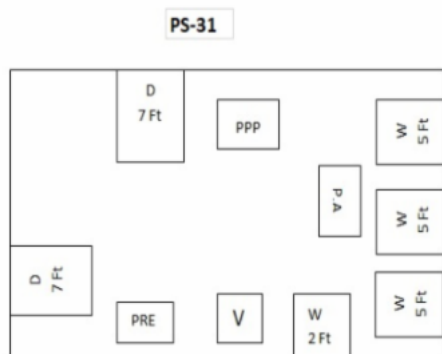

নির্বাচক নিবন্ধন আধিকারিকের স্বাক্ষর

Nazri Naksha

Google Map View

Polling Station Building Front View

Polling Station Front View

Cad View

Key MAP View

1 নাম : জহুরা বিবি স্বামীর নাম: আল্লারাখা বাড়ির নং : n0022 বয়স : 73 লিঙ্গ : মহিলা	WB/40/189/066130	ফটো উপলব্ধ	2 নাম : কাজল খাতুন পিতার নাম: সেখ লোকমান বাড়ির নং : n0024 বয়স : 33 লিঙ্গ : মহিলা	DRW2253102	ফটো উপলব্ধ	3 নাম : সেখ সাহ আলম পিতার নাম: সেখ তানজিল বাড়ির নং : n0024 বয়স : 35 লিঙ্গ : পুরুষ	RVU1846955	ফটো উপলব্ধ
4 নাম : সেখ তানজিল পিতার নাম: সেখ লোকমান বাড়ির নং : n0024 বয়স : 70 লিঙ্গ : পুরুষ	DRW2253862	ফটো উপলব্ধ	5 নাম : সেখ সামির পিতার নাম: সেখ মোজাম বাড়ির নং : n0022 বয়স : 36 লিঙ্গ : পুরুষ	RVU1725787	ফটো উপলব্ধ	6 নাম : সেখ রাজু পিতার নাম: সেখ মোজাম বাড়ির নং : n0022 বয়স : 48 লিঙ্গ : পুরুষ	WB/40/189/066937	ফটো উপলব্ধ
7 নাম : ফেরদৌসী সুলতানা স্বামীর নাম: মহঃ ওবাইদুর রহমান বাড়ির নং : n0239 বয়স : 53 লিঙ্গ : মহিলা	WB/40/189/120343	ফটো উপলব্ধ	8 নাম : সেখ মোস্তাফা পিতার নাম: সেখ জমিল বাড়ির নং : n0032 বয়স : 30 লিঙ্গ : পুরুষ	RVU1846856	ফটো উপলব্ধ	9 নাম : সেখ সুবী পিতার নাম: সেখ কোরবান বাড়ির নং : n0032 বয়স : 33 লিঙ্গ : পুরুষ	RVU1601913	ফটো উপলব্ধ
10 নাম : শরিফা বিবি স্বামীর নাম: সেখ নান্টু বাড়ির নং : n0032 বয়স : 39 লিঙ্গ : মহিলা	DRW2683605	ফটো উপলব্ধ	11 নাম : রেহেনা বিবি স্বামীর নাম: বাবু সেখ বাড়ির নং : n0032 বয়স : 35 লিঙ্গ : মহিলা	RVU1601921	ফটো উপলব্ধ	12 নাম : সেখ নান্টু পিতার নাম: সেখ কোরবান বাড়ির নং : n0032 বয়স : 33 লিঙ্গ : পুরুষ	DRW2451391	ফটো উপলব্ধ
13 নাম : জিন্নাতারা খাতুন স্বামীর নাম: সেখ চাঁদু বাড়ির নং : n0032 বয়স : 43 লিঙ্গ : মহিলা	DRW2683597	ফটো উপলব্ধ	14 নাম : তনুজা খাতুন স্বামীর নাম: জমিল সেখ বাড়ির নং : n0032 বয়স : 48 লিঙ্গ : মহিলা	DRW2451276	ফটো উপলব্ধ	15 নাম : জমিল সেখ পিতার নাম: মোজাম্মেল সেখ বাড়ির নং : n0032 বয়স : 54 লিঙ্গ : পুরুষ	DRW2451417	ফটো উপলব্ধ
16 নাম : নান্টু সেখ পিতার নাম: কোরবান আলি সেখ বাড়ির নং : n0032 বয়স : 40 লিঙ্গ : পুরুষ	DRW2451425	ফটো উপলব্ধ	17 নাম : চাঁদু সেখ পিতার নাম: কোরবান আলি সেখ বাড়ির নং : n0032 বয়স : 42 লিঙ্গ : পুরুষ	DRW2451409	ফটো উপলব্ধ	18 নাম : আনোয়ারা বিবি স্বামীর নাম: কোরবান আলি সেখ বাড়ির নং : n0032 বয়স : 56 লিঙ্গ : মহিলা	WB/40/189/144307	ফটো উপলব্ধ
19 নাম : জলি বিবি (খাতুন) স্বামীর নাম: সুরাজ সেখ বাড়ির নং : n0024 বয়স : 33 লিঙ্গ : মহিলা	RVU1846823	ফটো উপলব্ধ	20 নাম : সুরাজ সেখ পিতার নাম: তানজুল সেখ বাড়ির নং : n0024 বয়স : 39 লিঙ্গ : পুরুষ	RVU1340058	ফটো উপলব্ধ	21 নাম : সেখ মুরতাজ পিতার নাম: সেখ জামাল বাড়ির নং : n0032 বয়স : 28 লিঙ্গ : পুরুষ	RVU2067304	ফটো উপলব্ধ
22 নাম : মহঃ ওয়াসিম রহমান পিতার নাম: মহঃ ওবাইদুর রহমান বাড়ির নং : n0135 বয়স : 30 লিঙ্গ : পুরুষ	RVU1981638	ফটো উপলব্ধ	23 নাম : নার্গিস খাতুন স্বামীর নাম: সেখ জাকির হোসেন বাড়ির নং : n0135 বয়স : 44 লিঙ্গ : মহিলা	RVU1601947	ফটো উপলব্ধ	24 নাম : রহিমা খাতুন স্বামীর নাম: সেখ ফিরোজ হোসেন বাড়ির নং : n0135 বয়স : 46 লিঙ্গ : মহিলা	DRW2523066	ফটো উপলব্ধ
25 নাম : জাকিরহোসেন সেখ পিতার নাম: মোসারফ হোসেন সেখ বাড়ির নং : n0135 বয়স : 49 লিঙ্গ : পুরুষ	WB/40/189/066783	ফটো উপলব্ধ	26 নাম : ফিরোজা বেগম স্বামীর নাম: মোসারফ হোসেন বাড়ির নং : n0135 বয়স : 71 লিঙ্গ : মহিলা	WB/40/189/066764	ফটো উপলব্ধ	27 নাম : সেখ ফিরোজ হোসেন পিতার নাম: সেখ মোসারফ হোসেন বাড়ির নং : n0135 বয়স : 50 লিঙ্গ : পুরুষ	WB/40/189/066757	ফটো উপলব্ধ
28 নাম : সেখ মোসারফ হোসেন পিতার নাম: রয়হানআলি সেখ বাড়ির নং : n0135 বয়স : 81 লিঙ্গ : পুরুষ	WB/40/189/066383	ফটো উপলব্ধ	29 নাম : জাহাঙ্গির বাদশা পিতার নাম: সেখ রাজু বাড়ির নং : 0022 বয়স : 25 লিঙ্গ : পুরুষ	RVU2344364	ফটো উপলব্ধ	30 নাম : সেখ রাজগীর পিতার নাম: সেখ রাজু বাড়ির নং : এন0700 বয়স : 20 লিঙ্গ : পুরুষ	RVU2866705	ফটো উপলব্ধ