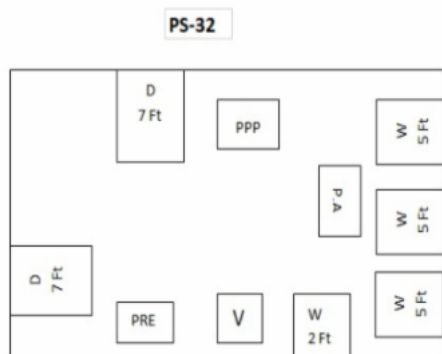

নির্বাচক নিবন্ধন আধিকারিকের স্বাক্ষর

Nazri Naksha

Google Map View

Polling Station Building Front View

Polling Station Front View

Cad View

Key MAP View

1 নাম : মিঠু আলি পিতার নাম: আকবর আলি বাড়ির নং : n0234 বয়স : 29 লিঙ্গ : পুরুষ	RVU2288595 ফটো উপলব্ধ	2 নাম : সেলিম আলি পিতার নাম: আকবর আলি বাড়ির নং : n0235 বয়স : 27 লিঙ্গ : পুরুষ	RVU2288603 ফটো উপলব্ধ	3 নাম : কমল জিৎ কাউর পিতার নাম: ধরম সিং বাড়ির নং : n0262 বয়স : 26 লিঙ্গ : মহিলা	RVU2288736 ফটো উপলব্ধ
4 নাম : বেগম আসমিনা স্বামীর নাম: আকবর আসমিনা বাড়ির নং : n0035 বয়স : 57 লিঙ্গ : মহিলা	WB/40/189/069527 ফটো উপলব্ধ	5 নাম : গুড্ডা আলি পিতার নাম: আকবর আলি বাড়ির নং : n0035 বয়স : 36 লিঙ্গ : পুরুষ	RVU1340330 ফটো উপলব্ধ	6 নাম : আকবর আলি পিতার নাম: লতিফ আলি বাড়ির নং : n0035 বয়স : 61 লিঙ্গ : পুরুষ	WB/40/189/069178 ফটো উপলব্ধ
7 নাম : মুন্না আলি পিতার নাম: আকবর আলি বাড়ির নং : n0263 বয়স : 37 লিঙ্গ : পুরুষ	RVU0148494 ফটো উপলব্ধ	8 নাম : বিশাল আহির পিতার নাম: পরমেশ্বর আহির বাড়ির নং : n0242 বয়স : 26 লিঙ্গ : পুরুষ	RVU2288678 ফটো উপলব্ধ	9 নাম : প্রাথনা আহির পিতার নাম: গৌতম আহির বাড়ির নং : N0080 বয়স : 24 লিঙ্গ : মহিলা	RVU2473262 ফটো উপলব্ধ
10 নাম : রিয়া আহির স্বামীর নাম: উদয় আহির বাড়ির নং : এন0016 বয়স : 27 লিঙ্গ : মহিলা	NGB2034023 ফটো উপলব্ধ	11 নাম : মিনা আহির স্বামীর নাম: ওম প্রকাশ আহির বাড়ির নং : এন0041 বয়স : 56 লিঙ্গ : মহিলা	RVU2740942 ফটো উপলব্ধ	12 নাম : আদিত্য আহির পিতার নাম: নরেশ আহির বাড়ির নং : এন0028 বয়স : 23 লিঙ্গ : পুরুষ	RVU2680106 ফটো উপলব্ধ
13 নাম : রাজকুমার আহির পিতার নাম: ভূয়াল আহির বাড়ির নং : n0075 বয়স : 56 লিঙ্গ : পুরুষ	WB/40/189/069450 ফটো উপলব্ধ	14 নাম : উত্তম আহির পিতার নাম: ভূয়াল আহির বাড়ির নং : n0075 বয়স : 58 লিঙ্গ : পুরুষ	DRW1675206 ফটো উপলব্ধ	15 নাম : অমর আহির পিতার নাম: রবি আহির বাড়ির নং : n0075 বয়স : 34 লিঙ্গ : পুরুষ	RVU1510890 ফটো উপলব্ধ
16 নাম : মিনতি আহির স্বামীর নাম: রবি আহির বাড়ির নং : n0075 বয়স : 55 লিঙ্গ : মহিলা	WB/40/189/066675 ফটো উপলব্ধ	17 নাম : রবি আহির পিতার নাম: ভূয়াল আহির বাড়ির নং : n0075 বয়স : 63 লিঙ্গ : পুরুষ	WB/40/189/066165 ফটো উপলব্ধ	18 নাম : সুরেশ আহিড় পিতার নাম: ওমপ্রকাশ আহিড় বাড়ির নং : n0041 বয়স : 43 লিঙ্গ : পুরুষ	RVU1340306 ফটো উপলব্ধ
19 নাম : রানু আহির পিতার নাম: ওমপ্রকাশ আহির বাড়ির নং : n0041 বয়স : 38 লিঙ্গ : মহিলা	RVU1340397 ফটো উপলব্ধ	20 নাম : রুমা আহির স্বামীর নাম: গৌতম আহির বাড়ির নং : n0040 বয়স : 50 লিঙ্গ : মহিলা	WB/40/189/069613 ফটো উপলব্ধ	21 নাম : গৌতম আহির পিতার নাম: রামসুরথ আহির বাড়ির নং : n0040 বয়স : 55 লিঙ্গ : পুরুষ	WB/40/189/069597 ফটো উপলব্ধ
22 নাম : রাজু আহির পিতার নাম: বাবলু আহির বাড়ির নং : n0018 বয়স : 34 লিঙ্গ : পুরুষ	RVU1510965 ফটো উপলব্ধ	23 নাম : মিলন আহির পিতার নাম: বাবলু আহির বাড়ির নং : n0018 বয়স : 36 লিঙ্গ : পুরুষ	RVU1340405 ফটো উপলব্ধ	24 নাম : সুমিত্রা আহির স্বামীর নাম: বাবলু আহির বাড়ির নং : n0018 বয়স : 53 লিঙ্গ : মহিলা	WB/40/189/069794 ফটো উপলব্ধ
25 নাম : সুনম আহির পিতার নাম: উমা শংকর আহির বাড়ির নং : n0016 বয়স : 35 লিঙ্গ : মহিলা	RVU1340488 ফটো উপলব্ধ	26 নাম : মহামায়া আহির স্বামীর নাম: উমাশঙ্কর আহির বাড়ির নং : n0016 বয়স : 59 লিঙ্গ : মহিলা	WB/40/189/069679 ফটো উপলব্ধ	27 নাম : রাজীব আহির পিতার নাম: রামেশ্বর আহির বাড়ির নং : n0154 বয়স : 28 লিঙ্গ : পুরুষ	RVU2184489 ফটো উপলব্ধ
28 নাম : উদয় আহির পিতার নাম: উমাশংকর আহির বাড়ির নং : n0016 বয়স : 40 লিঙ্গ : পুরুষ	DRW2451474 ফটো উপলব্ধ	29 নাম : বিকাশ আহির পিতার নাম: পরমেশ্বর আহির বাড়ির নং : N0154 বয়স : 24 লিঙ্গ : পুরুষ	RVU2517969 ফটো উপলব্ধ	30 নাম : পাপিয়া কুণ্ডু স্বামীর নাম: অরুণ কুণ্ডু বাড়ির নং : n0064 বয়স : 53 লিঙ্গ : মহিলা	WB/40/189/069717 ফটো উপলব্ধ