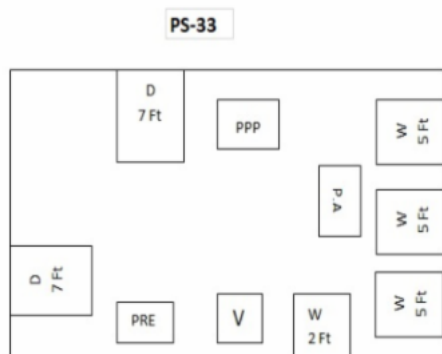

নির্বাচক নিবন্ধন আধিকারিকের স্বাক্ষর

Nazri Naksha

Google Map View

Polling Station Building Front View

Polling Station Front View

Cad View

Key MAP View

বিধানসভা নির্বাচনক্ষেত্রের নং, নাম : 192-পাণ্ডুয়া
ভাগ নং, নাম : 1-পীড়তলা দক্ষিণ (গোপীকৃষ্ণ কোন্ডস্টারেজ)