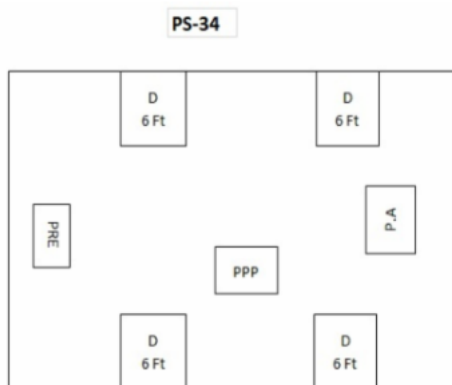

নির্বাচক নিবন্ধন আধিকারিকের স্বাক্ষর

Nazri Naksha

Google Map View

Polling Station Building Front View

Polling Station Front View

Cad View

Key MAP View

1 নাম : রমেশ সাউ পিতার নাম: ভরত সাউ বাড়ির নং : n0115 বয়স : 31 লিঙ্গ : পুরুষ	RVU1847557 ফটো উপলব্ধ	2 নাম : মহেশ সাউ পিতার নাম: ভরত সাউ বাড়ির নং : n0115 বয়স : 31 লিঙ্গ : পুরুষ	RVU1726538 ফটো উপলব্ধ	3 নাম : দীনেশ সাউ পিতার নাম: ভরত সাউ বাড়ির নং : n0115 বয়স : 36 লিঙ্গ : পুরুষ	RVU1270586 ফটো উপলব্ধ
4 নাম : ভরত সাউ পিতার নাম: শিউনান সাউ বাড়ির নং : n0115 বয়স : 61 লিঙ্গ : পুরুষ	DRW2600583 ফটো উপলব্ধ	5 নাম : লক্ষ্মী নারায়ন মল্লিক পিতার নাম: পঞ্চানন মল্লিক বাড়ির নং : n0097 বয়স : 57 লিঙ্গ : পুরুষ	DRW2600450 ফটো উপলব্ধ	6 নাম : অমিতাভ বসু পিতার নাম: অমরনাথ বসু বাড়ির নং : n0091 বয়স : 57 লিঙ্গ : পুরুষ	DRW2600443 ফটো উপলব্ধ
7 নাম : সন্দ্যা রায় স্বামীর নাম: অখিল রায় বাড়ির নং : n0073 বয়স : 43 লিঙ্গ : মহিলা	RVU1726694 ফটো উপলব্ধ	8 নাম : সুবর্ণ রায় স্বামীর নাম: শান্তি রায় বাড়ির নং : n0073 বয়স : 54 লিঙ্গ : মহিলা	DRW2600419 ফটো উপলব্ধ	9 নাম : রমেশ ঘোষ পিতার নাম: মানোবেন্দ্র ঘোষ বাড়ির নং : n0036 বয়স : 42 লিঙ্গ : পুরুষ	DRW2600369 ফটো উপলব্ধ
10 নাম : পবিত্র বাগ পিতার নাম: রাম বাগ বাড়ির নং : n0036 বয়স : 39 লিঙ্গ : পুরুষ	RPB0410894 ফটো উপলব্ধ	11 নাম : চাঁপা অধিকারী স্বামীর নাম: কেশব অধিকারী বাড়ির নং : n0029 বয়স : 32 লিঙ্গ : মহিলা	RVU1726611 ফটো উপলব্ধ	Q 12 নাম : কেশব অধিকারী পিতার নাম: কৃষ্ণচন্দ্র অধিকারী বাড়ির নং : বয়স : 39 লিঙ্গ : পুরুষ	DRW2600948 ফটো উপলব্ধ
13 নাম : দীপক মল্লিক পিতার নাম: লক্ষ্মীনারায়ন মল্লিক বাড়ির নং : n0025 বয়স : 39 লিঙ্গ : পুরুষ	DRW2600930 ফটো উপলব্ধ	14 নাম : শিখা সাঁতরা স্বামীর নাম: গৌতম সাঁতরা বাড়ির নং : n0114 বয়স : 45 লিঙ্গ : মহিলা	DRW2600575 ফটো উপলব্ধ	15 নাম : জ্যোৎস্না ক্ষেত্রপাল স্বামীর নাম: সঞ্জিত ক্ষেত্রপাল বাড়ির নং : n0112 বয়স : 40 লিঙ্গ : মহিলা	DRW2600559 ফটো উপলব্ধ
16 নাম : রেখা ভূঁইয়া স্বামীর নাম: বুনকী ভূঁইয়া বাড়ির নং : n0110 বয়স : 36 লিঙ্গ : মহিলা	RVU1341494 ফটো উপলব্ধ	17 নাম : ঝুণকী ভূঁইয়া স্বামীর নাম: মন্টু ভূঁইয়া বাড়ির নং : n0110 বয়স : 47 লিঙ্গ : মহিলা	DRW2601011 ফটো উপলব্ধ	18 নাম : সাধনা দত্ত স্বামীর নাম: অনিল দত্ত বাড়ির নং : n0109 বয়স : 56 লিঙ্গ : মহিলা	DRW2601441 ফটো উপলব্ধ
19 নাম : অভিষেক দত্ত পিতার নাম: অনিল দত্ত বাড়ির নং : n0108 বয়স : 32 লিঙ্গ : পুরুষ	RVU1602465 ফটো উপলব্ধ	20 নাম : অনিল দত্ত পিতার নাম: তারক দত্ত বাড়ির নং : n0108 বয়স : 66 লিঙ্গ : পুরুষ	DRW2601292 ফটো উপলব্ধ	21 নাম : অর্পিতা চক্রবর্তী স্বামীর নাম: শঙ্কু চক্রবর্তী বাড়ির নং : n0106 বয়স : 40 লিঙ্গ : মহিলা	DRW2601029 ফটো উপলব্ধ
22 নাম : পূর্ণিমা মোহন্ত স্বামীর নাম: দিবাকর মোহন্ত বাড়ির নং : n0101 বয়স : 39 লিঙ্গ : মহিলা	DRW2600476 ফটো উপলব্ধ	23 নাম : জয়ন্তী মল্লিক স্বামীর নাম: লক্ষ্মী নারায়ন মল্লিক বাড়ির নং : n0100 বয়স : 63 লিঙ্গ : মহিলা	DRW2600468 ফটো উপলব্ধ	24 নাম : কৃষ্ণাবতী সাউ স্বামীর নাম: ভরত সাউ বাড়ির নং : n0104 বয়স : 56 লিঙ্গ : মহিলা	DRW2600591 ফটো উপলব্ধ
25 নাম : মিন্টু আহির পিতার নাম: জগন্নাথ আহির বাড়ির নং : n0122 বয়স : 40 লিঙ্গ : পুরুষ	DRW2600526 ফটো উপলব্ধ	26 নাম : অনিতা রায় স্বামীর নাম: অজয় রায় বাড়ির নং : n0121 বয়স : 45 লিঙ্গ : মহিলা	DRW2601508 ফটো উপলব্ধ	27 নাম : অজয় রায় পিতার নাম: প্রফুল্ল রায় বাড়ির নং : n0120 বয়স : 56 লিঙ্গ : পুরুষ	DRW2601490 ফটো উপলব্ধ
28 নাম : সুনিতা সাউ স্বামীর নাম: সনোজ কুমার সাউ বাড়ির নং : n0118 বয়স : 33 লিঙ্গ : মহিলা	RVU1726678 ফটো উপলব্ধ	29 নাম : সনোজ কুমার সাউ পিতার নাম: আদালত সাউ বাড়ির নং : n0118 বয়স : 39 লিঙ্গ : পুরুষ	DRW2452589 ফটো উপলব্ধ	30 নাম : রেখা সাউ স্বামীর নাম: দীনেশ সাউ বাড়ির নং : n0115 বয়স : 33 লিঙ্গ : মহিলা	RVU2068005 ফটো উপলব্ধ