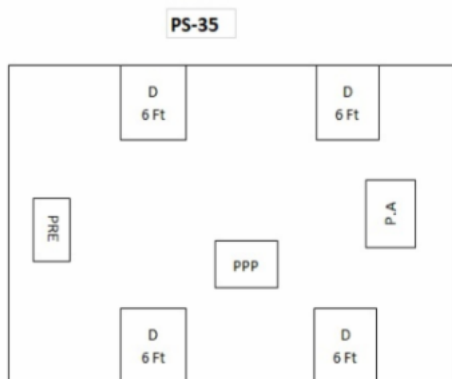

নির্বাচক নিবন্ধন আধিকারিকের স্বাক্ষর

Nazri Naksha

Google Map View

Polling Station Building Front View

Polling Station Front View

Cad View

Key MAP View

1 নাম : ফুলি রায় স্বামীর নাম : মধু মঙ্গল রায় বাড়ির নং : n0057 বয়স : 33 লিঙ্গ : মহিলা	RVU1848589 ফটো উপলব্ধ	2 নাম : মধু মঙ্গল রায় পিতার নাম : সুবোধ রায় বাড়ির নং : n0057 বয়স : 42 লিঙ্গ : পুরুষ	DRW2601599 ফটো উপলব্ধ	3 নাম : অজিত মন্ডল পিতার নাম : কৃষ্ণপদ মন্ডল বাড়ির নং : n0057 বয়স : 31 লিঙ্গ : পুরুষ	RVU1848027 ফটো উপলব্ধ
4 নাম : পলাশ মন্ডল পিতার নাম : কৃষ্ণপদ মন্ডল বাড়ির নং : n0057 বয়স : 42 লিঙ্গ : পুরুষ	DRW2257525 ফটো উপলব্ধ	5 নাম : শিখারানী মজুমদার স্বামীর নাম : নির্মল মজুমদার বাড়ির নং : n0111 বয়স : 56 লিঙ্গ : মহিলা	WB/40/189/075297 ফটো উপলব্ধ	6 নাম : নির্মল মজুমদার পিতার নাম : হরিচরন মজুমদার বাড়ির নং : n0111 বয়স : 64 লিঙ্গ : পুরুষ	RVU2753754 ফটো উপলব্ধ
7 নাম : বাসনা বারুই স্বামীর নাম : নিমাই বারুই বাড়ির নং : n0001 বয়স : 59 লিঙ্গ : মহিলা	WB/40/189/075341 ফটো উপলব্ধ	8 নাম : নরোত্তম বারুই পিতার নাম : নিমাই বারুই বাড়ির নং : n0001 বয়স : 40 লিঙ্গ : পুরুষ	DRW2600971 ফটো উপলব্ধ	9 নাম : অসীম বারুই পিতার নাম : নিমাই বারুই বাড়ির নং : n0001 বয়স : 38 লিঙ্গ : পুরুষ	RVU1342815 ফটো উপলব্ধ
10 নাম : লিপীকা সিং স্বামীর নাম : রাজা সিং বাড়ির নং : n0001 বয়স : 32 লিঙ্গ : মহিলা	RVU1602986 ফটো উপলব্ধ	11 নাম : কৃষ্ণা বারুই (হালদার) স্বামীর নাম : নরোত্তম বারুই বাড়ির নং : n0001 বয়স : 32 লিঙ্গ : মহিলা	RVU1848290 ফটো উপলব্ধ	12 নাম : সুরোজিত মন্ডল পিতার নাম : বরণ মন্ডল বাড়ির নং : N0123 বয়স : 24 লিঙ্গ : পুরুষ	RVU2473452 ফটো উপলব্ধ
13 নাম : সুধাময় মন্ডল পিতার নাম : মহানন্দ মন্ডল বাড়ির নং : n0123 বয়স : 48 লিঙ্গ : পুরুষ	DRW1730365 ফটো উপলব্ধ	14 নাম : সঞ্জু মন্ডল পিতার নাম : বরেন্দ্র মন্ডল বাড়ির নং : এন0123 বয়স : 23 লিঙ্গ : পুরুষ	RVU2677524 ফটো উপলব্ধ	15 নাম : শেফালী মণ্ডল স্বামীর নাম : মহানন্দ মণ্ডল বাড়ির নং : n0123 বয়স : 66 লিঙ্গ : মহিলা	WB/40/189/075234 ফটো উপলব্ধ
16 নাম : মনোজিত মণ্ডল পিতার নাম : মহানন্দ মণ্ডল বাড়ির নং : n0123 বয়স : 49 লিঙ্গ : পুরুষ	WB/40/189/075248 ফটো উপলব্ধ	17 নাম : বরেন্দ্র মন্ডল পিতার নাম : অজিত মন্ডল বাড়ির নং : n0123 বয়স : 47 লিঙ্গ : পুরুষ	DRW2258234 ফটো উপলব্ধ	18 নাম : বার্না মন্ডল স্বামীর নাম : বরেন্দ্র মন্ডল বাড়ির নং : n0123 বয়স : 45 লিঙ্গ : মহিলা	DRW2258242 ফটো উপলব্ধ
19 নাম : লিপিকা হালদার স্বামীর নাম : শ্রীবাস হালদার বাড়ির নং : n0123 বয়স : 38 লিঙ্গ : মহিলা	DRW2602043 ফটো উপলব্ধ	20 নাম : মহানন্দ মণ্ডল পিতার নাম : সত্যীশ মণ্ডল বাড়ির নং : n0123 বয়স : 72 লিঙ্গ : পুরুষ	WB/40/189/075223 ফটো উপলব্ধ	21 নাম : প্রকাশ টুডু পিতার নাম : রাবি টুডু বাড়ির নং : এন0500 বয়স : 39 লিঙ্গ : পুরুষ	GFY2531333 ফটো উপলব্ধ
22 নাম : শিবানী টুডু স্বামীর নাম : প্রকাশ টুডু বাড়ির নং : এন0500 বয়স : 38 লিঙ্গ : মহিলা	RPB1266154 ফটো উপলব্ধ	23 নাম : অর্চনা হালদার স্বামীর নাম : বসুদেব হালদার বাড়ির নং : এন0123 বয়স : 65 লিঙ্গ : মহিলা	RVU2742369 ফটো উপলব্ধ	24 নাম : বসুদেব হালদার পিতার নাম : কালীপদ হালদার বাড়ির নং : এন0123 বয়স : 74 লিঙ্গ : পুরুষ	RVU2742187 ফটো উপলব্ধ
25 নাম : ঝন্টু সর্দার পিতার নাম : বিজয় সর্দার বাড়ির নং : n0526 বয়স : 38 লিঙ্গ : পুরুষ	DRW2601755 ফটো উপলব্ধ	26 নাম : কোয়েল সর্দার পিতার নাম : অনিল সর্দার বাড়ির নং : এন0526 বয়স : 20 লিঙ্গ : মহিলা	RVU2885663 ফটো উপলব্ধ	Q 27 নাম : পীর সর্দার পিতার নাম : দুর্গা সর্দার বাড়ির নং : বয়স : 41 লিঙ্গ : পুরুষ	DRW2601631 ফটো উপলব্ধ
28 নাম : কবিতা সর্দার স্বামীর নাম : পিরু সর্দার বাড়ির নং : n0151 বয়স : 37 লিঙ্গ : মহিলা	RVU1512342 ফটো উপলব্ধ	29 নাম : প্রশান্ত রায় পিতার নাম : তুলা পডো রায় বাড়ির নং : এন0500 বয়স : 55 লিঙ্গ : পুরুষ	CPD3232733 ফটো উপলব্ধ	30 নাম : সুসিতা ঘোষ পিতার নাম : আশীষ ঘোষ বাড়ির নং : n0500 বয়স : 26 লিঙ্গ : মহিলা	RVU2289296 ফটো উপলব্ধ