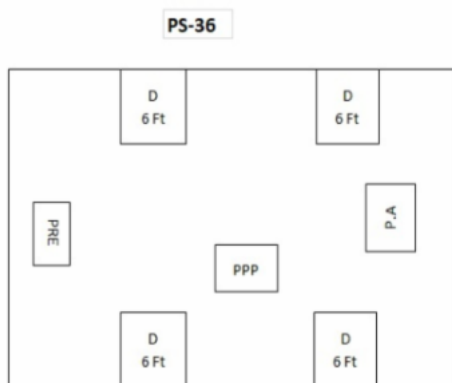

নির্বাচক নিবন্ধন আধিকারিকের স্বাক্ষর

Nazri Naksha

Google Map View

Polling Station Building Front View

Polling Station Front View

Cad View

Key MAP View

1 নাম : অনিমা বিশ্বাস স্বামীর নাম: অজিত বিশ্বাস বাড়ির নং : n0298 বয়স : 47 লিঙ্গ : মহিলা	DRW2601680 ফটো উপলব্ধ	2 নাম : তরুন কোলে পিতার নাম: গণেশ চন্দ্র কোলে বাড়ির নং : n0303 বয়স : 61 লিঙ্গ : পুরুষ	DRW2602134 ফটো উপলব্ধ	3 নাম : মিতালী কোলে স্বামীর নাম: তরুন কোলে বাড়ির নং : n0304 বয়স : 54 লিঙ্গ : মহিলা	DRW2602142 ফটো উপলব্ধ
4 নাম : শঙ্কর মল্লিক পিতার নাম: সুভাষ মল্লিক বাড়ির নং : n0323 বয়স : 49 লিঙ্গ : পুরুষ	DRW1731009 ফটো উপলব্ধ	5 নাম : আশা সেনগুপ্ত স্বামীর নাম: বাদল সেনগুপ্ত বাড়ির নং : n0322 বয়স : 63 লিঙ্গ : মহিলা	DRW0008284 ফটো উপলব্ধ	6 নাম : নির্মালা মান্ডি স্বামীর নাম: মঙ্গল মান্ডি বাড়ির নং : n0320 বয়স : 55 লিঙ্গ : মহিলা	DRW2601813 ফটো উপলব্ধ
7 নাম : রঞ্জিত মান্ডি পিতার নাম: মঙ্গল মান্ডি বাড়ির নং : n0319 বয়স : 37 লিঙ্গ : পুরুষ	RVU1343482 ফটো উপলব্ধ	8 নাম : মঙ্গল মান্ডি পিতার নাম: সাহেব মান্ডি বাড়ির নং : n0319 বয়স : 62 লিঙ্গ : পুরুষ	DRW2601805 ফটো উপলব্ধ	9 নাম : বীনা মন্ডল পিতার নাম: সুধাংশু কর বাড়ির নং : n0316 বয়স : 49 লিঙ্গ : মহিলা	DRW2602258 ফটো উপলব্ধ
10 নাম : মোনালিসা মন্ডল পিতার নাম: অমল মন্ডল বাড়ির নং : এন0316 বয়স : 23 লিঙ্গ : মহিলা	RVU2881340 ফটো উপলব্ধ	11 নাম : নবীন মন্ডল পিতার নাম: মোহন মন্ডল বাড়ির নং : n0172 বয়স : 32 লিঙ্গ : পুরুষ	RVU1727833 ফটো উপলব্ধ	Q 12 নাম : মোহন মন্ডল পিতার নাম: সনিচ্চর মন্ডল বাড়ির নং : বয়স : 63 লিঙ্গ : পুরুষ	DRW2602092 ফটো উপলব্ধ
13 নাম : সাকিনা বেগম স্বামীর নাম: আজিজুল হক বাড়ির নং : n0186 বয়স : 53 লিঙ্গ : মহিলা	DRW2524999 ফটো উপলব্ধ	14 নাম : তনুজা বেগম স্বামীর নাম: সেখ ইজাজুল হক বাড়ির নং : n0186 বয়স : 37 লিঙ্গ : মহিলা	RVU2169407 ফটো উপলব্ধ	15 নাম : সেখ ইজাজুল হক পিতার নাম: সেখ আজিজুল হক বাড়ির নং : n0186 বয়স : 37 লিঙ্গ : পুরুষ	DRW2602084 ফটো উপলব্ধ
16 নাম : সেখ আজিজুল হক পিতার নাম: সেখ ইসলাম হক বাড়ির নং : n0186 বয়স : 58 লিঙ্গ : পুরুষ	RVU1848647 ফটো উপলব্ধ	17 নাম : শারমিন খালেক পিতার নাম: সেখ আবদুল খালেক বাড়ির নং : n0184 বয়স : 40 লিঙ্গ : মহিলা	DRW2524908 ফটো উপলব্ধ	18 নাম : নাজিয়া সুলতানা স্বামীর নাম: সেখ জসীম উদ্দিন আহমেদ বাড়ির নং : n0183 বয়স : 42 লিঙ্গ : মহিলা	DRW2452597 ফটো উপলব্ধ
19 নাম : দীপা পাইক পিতার নাম: দীপঙ্কর পাইক বাড়ির নং : n0183 বয়স : 34 লিঙ্গ : মহিলা	RVU1602820 ফটো উপলব্ধ	20 নাম : সেখ ওয়াসিমউদ্দিন আহমেদ পিতার নাম: সেখ মনিরুদ্দিন আমেদ বাড়ির নং : n0183 বয়স : 38 লিঙ্গ : পুরুষ	DRW2452233 ফটো উপলব্ধ	21 নাম : শুভম বিশ্বাস পিতার নাম: সঞ্জয় বিশ্বাস বাড়ির নং : এন0210 বয়স : 27 লিঙ্গ : পুরুষ	RVU2870459 ফটো উপলব্ধ
22 নাম : সায়েন বিশ্বাস পিতার নাম: সঞ্জয় বিশ্বাস বাড়ির নং : এন0210 বয়স : 20 লিঙ্গ : পুরুষ	RVU2870475 ফটো উপলব্ধ	23 নাম : সেফালী কর স্বামীর নাম: সুধাংশু কর বাড়ির নং : n0309 বয়স : 67 লিঙ্গ : মহিলা	DRW2602233 ফটো উপলব্ধ	24 নাম : সুরেশ কর পিতার নাম: সুধাংশু কর বাড়ির নং : n0310 বয়স : 53 লিঙ্গ : পুরুষ	DRW2602241 ফটো উপলব্ধ
25 নাম : অর্ণনা কর স্বামীর নাম: সুরেশ কর বাড়ির নং : n0310 বয়স : 51 লিঙ্গ : মহিলা	RVU1343755 ফটো উপলব্ধ	26 নাম : মিতকা কর স্বামীর নাম: সুরেশ কর বাড়ির নং : n0310 বয়স : 38 লিঙ্গ : মহিলা	RVU2069029 ফটো উপলব্ধ	27 নাম : তন্দ্রা কোলে পিতার নাম: তরুন কোলে বাড়ির নং : N0303 বয়স : 24 লিঙ্গ : মহিলা	RVU2534519 ফটো উপলব্ধ
28 নাম : তনিমা কোলে পিতার নাম: তরুন কোলে বাড়ির নং : এন0303 বয়স : 20 লিঙ্গ : মহিলা	RVU2855955 ফটো উপলব্ধ	29 নাম : হামিদা বেগম স্বামীর নাম: সেখ আব্দুল খালেক বাড়ির নং : N184 বয়স : 63 লিঙ্গ : মহিলা	DRW1732353 ফটো উপলব্ধ	30 নাম : সেখ ওয়াসিম খালেক পিতার নাম: সেখ আবদুল খালেক বাড়ির নং : N184 বয়স : 37 লিঙ্গ : পুরুষ	DRW2524965 ফটো উপলব্ধ