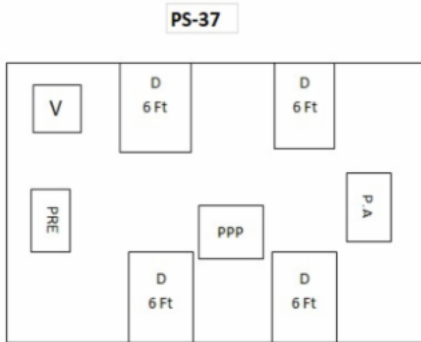

নির্বাচক নিবন্ধন আধিকারিকের স্বাক্ষর

Nazri Naksha

Google Map View

Polling Station Building Front View

Polling Station Front View

Cad View

Key MAP View

1 নাম : সেখ আফতাব আলি পিতার নাম: সেখ সামশের আলি বাড়ির নং : 102 বয়স : 22 লিঙ্গ : পুরুষ	RVU2768117 ফটো উপলব্ধ	2 নাম : বুমা ক্ষেত্রপাল পিতার নাম: বিনয় ক্ষেত্রপাল বাড়ির নং : নং066 বয়স : 24 লিঙ্গ : মহিলা	RVU2535342 ফটো উপলব্ধ	3 নাম : গৌরী ক্ষেত্রপাল স্বামীর নাম: শ্যামল ক্ষেত্রপাল বাড়ির নং : n0002 বয়স : 36 লিঙ্গ : মহিলা	RVU2069110 ফটো উপলব্ধ
4 নাম : সবিতা ক্ষেত্রপাল স্বামীর নাম: রাজু ক্ষেত্রপাল বাড়ির নং : n0002 বয়স : 36 লিঙ্গ : মহিলা	RVU2069128 ফটো উপলব্ধ	5 নাম : নমিতা ক্ষেত্রপাল স্বামীর নাম: হরিপদ ক্ষেত্রপাল বাড়ির নং : n0001 বয়স : 35 লিঙ্গ : মহিলা	RVU2069284 ফটো উপলব্ধ	6 নাম : অলোকা বেসরা স্বামীর নাম: সুনীল বেসরা বাড়ির নং : n0066 বয়স : 36 লিঙ্গ : মহিলা	SQT1137843 ফটো উপলব্ধ
7 নাম : রীনা ক্ষেত্রপাল স্বামীর নাম: বিনয় ক্ষেত্রপাল বাড়ির নং : n0066 বয়স : 44 লিঙ্গ : মহিলা	DRW2258275 ফটো উপলব্ধ	8 নাম : বিনয় ক্ষেত্রপাল পিতার নাম: ভোলানাথ ক্ষেত্রপাল বাড়ির নং : n0066 বয়স : 52 লিঙ্গ : পুরুষ	WB/40/189/081524 ফটো উপলব্ধ	9 নাম : শ্যামল ক্ষেত্রপাল পিতার নাম: মদন ক্ষেত্রপাল বাড়ির নং : n0002 বয়স : 36 লিঙ্গ : পুরুষ	RVU1728328 ফটো উপলব্ধ
10 নাম : রাজু ক্ষেত্রপাল পিতার নাম: মদন ক্ষেত্রপাল বাড়ির নং : n0002 বয়স : 51 লিঙ্গ : পুরুষ	WB/40/189/078243 ফটো উপলব্ধ	11 নাম : ভাদু ক্ষেত্রপাল স্বামীর নাম: সুকুমার ক্ষেত্রপাল বাড়ির নং : n0002 বয়স : 44 লিঙ্গ : মহিলা	RVU1728146 ফটো উপলব্ধ	12 নাম : সুকুমার ক্ষেত্রপাল পিতার নাম: মদন ক্ষেত্রপাল বাড়ির নং : n0002 বয়স : 54 লিঙ্গ : পুরুষ	WB/40/189/078238 ফটো উপলব্ধ
13 নাম : শশাঙ্ক ক্ষেত্রপাল পিতার নাম: হীরা ক্ষেত্রপাল বাড়ির নং : n0001 বয়স : 35 লিঙ্গ : পুরুষ	RVU1603232 ফটো উপলব্ধ	14 নাম : হরিপদ ক্ষেত্রপাল পিতার নাম: হীরা ক্ষেত্রপাল বাড়ির নং : n0001 বয়স : 37 লিঙ্গ : পুরুষ	DRW2684439 ফটো উপলব্ধ	15 নাম : ছন্দা খামারু স্বামীর নাম: দেবী প্রসাদ খামারু বাড়ির নং : n0001 বয়স : 42 লিঙ্গ : মহিলা	DRW2258267 ফটো উপলব্ধ
16 নাম : শেফালী ক্ষেত্রপাল স্বামীর নাম: কাশী ক্ষেত্রপাল বাড়ির নং : n0001 বয়স : 34 লিঙ্গ : মহিলা	RVU1982727 ফটো উপলব্ধ	17 নাম : কাশী ক্ষেত্রপাল পিতার নাম: হীরা ক্ষেত্রপাল বাড়ির নং : n0001 বয়স : 39 লিঙ্গ : পুরুষ	DRW2602431 ফটো উপলব্ধ	18 নাম : গীতা ক্ষেত্রপাল স্বামীর নাম: হীরা ক্ষেত্রপাল বাড়ির নং : n0001 বয়স : 67 লিঙ্গ : মহিলা	WB/40/189/078202 ফটো উপলব্ধ
19 নাম : বর্না কিস্কু পিতার নাম: মোহন কিস্কু বাড়ির নং : n0223 বয়স : 39 লিঙ্গ : মহিলা	RVU1749118 ফটো উপলব্ধ	20 নাম : দীপ খামারু পিতার নাম: নবকুমার খামারু বাড়ির নং : n0006 বয়স : 31 লিঙ্গ : পুরুষ	RVU1848795 ফটো উপলব্ধ	21 নাম : সন্দীপন খামারু পিতার নাম: গনেশ খামারু বাড়ির নং : এন0004 বয়স : 25 লিঙ্গ : পুরুষ	RVU2377554 ফটো উপলব্ধ
22 নাম : সুভদীপ খামারু পিতার নাম: স্বপন খামারু বাড়ির নং : নং114 বয়স : 24 লিঙ্গ : পুরুষ	RVU2535797 ফটো উপলব্ধ	23 নাম : টুকাই খামারু পিতার নাম: সুকুমার খামারু বাড়ির নং : এন0009 বয়স : 25 লিঙ্গ : পুরুষ	RVU2344109 ফটো উপলব্ধ	24 নাম : অতনু খামারু পিতার নাম: রবি খামারু বাড়ির নং : এন0005 বয়স : 26 লিঙ্গ : পুরুষ	RVU2345536 ফটো উপলব্ধ
25 নাম : শান্তনু খামারু পিতার নাম: রবি খামারু বাড়ির নং : 0005 বয়স : 25 লিঙ্গ : পুরুষ	RVU2351518 ফটো উপলব্ধ	26 নাম : শ্রিপ্রা খামারু স্বামীর নাম: রাজা খামারু বাড়ির নং : এন0006 বয়স : 26 লিঙ্গ : মহিলা	RVU2359883 ফটো উপলব্ধ	27 নাম : দেবীপ্রসাদ খামারু পিতার নাম: নরেন্দ্র নাথ খামারু বাড়ির নং : n0010 বয়স : 66 লিঙ্গ : পুরুষ	RVU2562973 ফটো উপলব্ধ
28 নাম : সুপ্রিয়া খামারু স্বামীর নাম: তরলন কুমার খামারু বাড়ির নং : N0008 বয়স : 27 লিঙ্গ : মহিলা	SQT1901156 ফটো উপলব্ধ	29 নাম : রবীন্দ্রনাথ খামারু পিতার নাম: নরেন্দ্র নাথ খামারু বাড়ির নং : n0010 বয়স : 64 লিঙ্গ : পুরুষ	DRW0167155 ফটো উপলব্ধ	30 নাম : তুষার খামারু পিতার নাম: প্রশান্ত খামারু বাড়ির নং : n0211 বয়স : 26 লিঙ্গ : পুরুষ	RVU2289866 ফটো উপলব্ধ