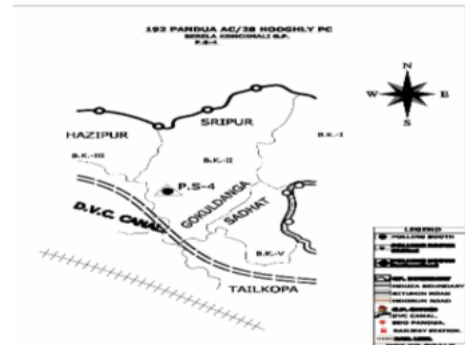

Key MAP View