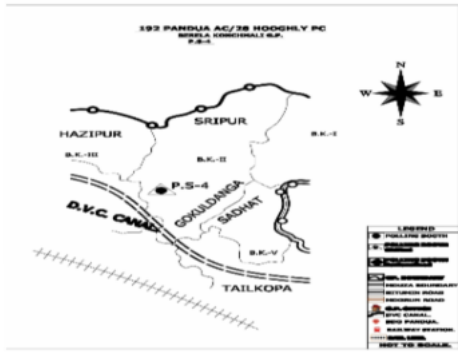

Nazri Naksha