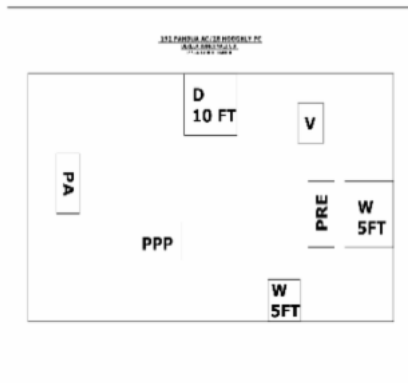

নির্বাচক নিবন্ধন আধিকারিকের স্বাক্ষর

Nazri Naksha

Google Map View

Polling Station Building Front View

Polling Station Front View

Cad View

Key MAP View

1 নাম : চাঁপা বাগ (বারিক) স্বামীর নাম: সদানন্দ বারিক বাড়ির নং : n0002 বয়স : 57 লিঙ্গ : মহিলা	DRW2591808 ফটো উপলব্ধ	2 নাম : কাকলী কুমার স্বামীর নাম: উদয় কুমার বাড়ির নং : n0004 বয়স : 55 লিঙ্গ : মহিলা	DRW1784966 ফটো উপলব্ধ	3 নাম : রবীন্দ্রনাথ কুমার পিতার নাম: কালীপদ কুমার বাড়ির নং : n0003 বয়স : 73 লিঙ্গ : পুরুষ	RVU2463081 ফটো উপলব্ধ
4 নাম : সাধনা কুমার স্বামীর নাম: রবীন্দ্রনাথ কুমার বাড়ির নং : n0003 বয়স : 65 লিঙ্গ : মহিলা	WB/40/189/006150 ফটো উপলব্ধ	5 নাম : মালতীরানী কুমার স্বামীর নাম: তপন কুমার বাড়ির নং : n0004 বয়স : 69 লিঙ্গ : মহিলা	DRW2513596 ফটো উপলব্ধ	6 নাম : উদয়কুমার কুমার পিতার নাম: সুধীর চন্দ্র কুমার বাড়ির নং : n0004 বয়স : 65 লিঙ্গ : পুরুষ	RVU2483337 ফটো উপলব্ধ
7 নাম : অন্নপূর্ণা কুমার স্বামীর নাম: সমীরন কুমার বাড়ির নং : n0005 বয়স : 40 লিঙ্গ : মহিলা	RVU0014209 ফটো উপলব্ধ	8 নাম : সমিরন কুমার পিতার নাম: রতনমনি কুমার বাড়ির নং : n0005 বয়স : 53 লিঙ্গ : পুরুষ	WB/40/189/006319 ফটো উপলব্ধ	9 নাম : প্রণতি ঘোষ পিতার নাম: পঞ্চনন ঘোষ বাড়ির নং : এন0047 বয়স : 51 লিঙ্গ : মহিলা	RVU2852101 ফটো উপলব্ধ
10 নাম : রাজনারায়ন কুমার পিতার নাম: তপন কুমার বাড়ির নং : n0004 বয়স : 46 লিঙ্গ : পুরুষ	DRW1716000 ফটো উপলব্ধ	11 নাম : তনিমা কুমার স্বামীর নাম: রাজনারায়ন কুমার বাড়ির নং : n0004 বয়স : 32 লিঙ্গ : মহিলা	AQT1374248 ফটো উপলব্ধ	12 নাম : অঙ্কন কুমার পিতার নাম: উদয়কুমার কুমার বাড়ির নং : এন0121 বয়স : 21 লিঙ্গ : পুরুষ	RVU2776250 ফটো উপলব্ধ
13 নাম : রুমা কিস্কু স্বামীর নাম: সোমনাথ কিস্কু বাড়ির নং : 17 বয়স : 32 লিঙ্গ : মহিলা	RVU2328516 ফটো উপলব্ধ	14 নাম : মুঙ্গলি সরেন স্বামীর নাম: রবীন্দ্রনাথ সরেন বাড়ির নং : এন0100 বয়স : 35 লিঙ্গ : মহিলা	AEM1763028 ফটো উপলব্ধ	15 নাম : বিশ্বনাথ কিস্কু পিতার নাম: গোরচাঁদ কিস্কু বাড়ির নং : এন0017 বয়স : 31 লিঙ্গ : পুরুষ	RVU1714211 ফটো উপলব্ধ
16 নাম : রুমা দলুই স্বামীর নাম: সঞ্জীব দলুই বাড়ির নং : n0100 বয়স : 29 লিঙ্গ : মহিলা	RVU2287373 ফটো উপলব্ধ	17 নাম : সোমনাথ কিস্কু পিতার নাম: গোরচাঁদ কিস্কু বাড়ির নং : n0017 বয়স : 34 লিঙ্গ : পুরুষ	RVU1504117 ফটো উপলব্ধ	18 নাম : কমলী কিস্কু স্বামীর নাম: গোরচাঁদ কিস্কু বাড়ির নং : n0017 বয়স : 51 লিঙ্গ : মহিলা	WB/40/189/006079 ফটো উপলব্ধ
19 নাম : গোরচাঁদ কিস্কু পিতার নাম: উদয় কিস্কু বাড়ির নং : n0017 বয়স : 56 লিঙ্গ : পুরুষ	WB/40/189/006011 ফটো উপলব্ধ	20 নাম : পানু কিস্কু স্বামীর নাম: উদয় কিস্কু বাড়ির নং : n0017 বয়স : 83 লিঙ্গ : মহিলা	WB/40/189/006114 ফটো উপলব্ধ	21 নাম : অচিন্ত্য কুমার ঘোষ পিতার নাম: নিতাইপদ ঘোষ বাড়ির নং : n0087 বয়স : 56 লিঙ্গ : পুরুষ	WB/40/189/006043 ফটো উপলব্ধ
22 নাম : গীতা ঘোষ স্বামীর নাম: লক্ষীনারায়ন ঘোষ বাড়ির নং : n0012 বয়স : 57 লিঙ্গ : মহিলা	WB/40/189/006178 ফটো উপলব্ধ	23 নাম : সাগর হাঁসদা পিতার নাম: মেঘলাল হাঁসদা বাড়ির নং : এন0001 বয়স : 23 লিঙ্গ : পুরুষ	RVU2606077 ফটো উপলব্ধ	24 নাম : ভাস্কর সরেন পিতার নাম: সুকু সরেন বাড়ির নং : এন0001 বয়স : 27 লিঙ্গ : পুরুষ	RVU2606036 ফটো উপলব্ধ
25 নাম : জয়ন্ত কুমার ঘোষ পিতার নাম: কৃষ্ণ পদ ঘোষ বাড়ির নং : n0007 বয়স : 63 লিঙ্গ : পুরুষ	DRW2228666 ফটো উপলব্ধ	26 নাম : লক্ষীনারায়ন ঘোষ পিতার নাম: সাধন ঘোষ বাড়ির নং : n0012 বয়স : 66 লিঙ্গ : পুরুষ	WB/40/189/006121 ফটো উপলব্ধ	27 নাম : অনিল ঘোষ পিতার নাম: প্রফুল্ল কুমার ঘোষ বাড়ির নং : n0010 বয়স : 45 লিঙ্গ : পুরুষ	DRW2228658 ফটো উপলব্ধ
28 নাম : মালা ঘোষ স্বামীর নাম: অচিন্ত্যকুমার ঘোষ বাড়ির নং : n0010 বয়স : 50 লিঙ্গ : মহিলা	WB/40/189/006274 ফটো উপলব্ধ	29 নাম : ববিতা ঘোষ স্বামীর নাম: বসন্ত ঘোষ বাড়ির নং : n0010 বয়স : 61 লিঙ্গ : মহিলা	WB/40/189/006275 ফটো উপলব্ধ	30 নাম : পদ্মরানী ঘোষ স্বামীর নাম: প্রফুল্ল ঘোষ বাড়ির নং : n0010 বয়স : 64 লিঙ্গ : মহিলা	RVU2711687 ফটো উপলব্ধ