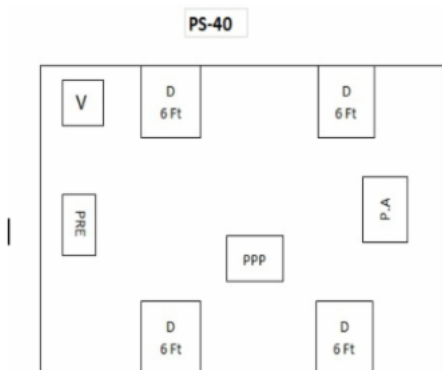

নির্বাচক নিবন্ধন আধিকারিকের স্বাক্ষর

Nazri Naksha

Google Map View

Polling Station Building Front View

Polling Station Front View

Cad View

Key MAP View

1 নাম : পিরু ওরাং পিতার নাম: রবি ওরাং বাড়ির নং : n0080 বয়স : 31 লিঙ্গ : পুরুষ	RVU1849801 ফটো উপলব্ধ	2 নাম : মনসা সর্দার পিতার নাম: রবি সর্দার বাড়ির নং : n0080 বয়স : 34 লিঙ্গ : পুরুষ	RVU1849819 ফটো উপলব্ধ	3 নাম : বীনি ওরান পিতার নাম: বিহারী ওরান বাড়ির নং : n0080 বয়স : 34 লিঙ্গ : মহিলা	RVU1729391 ফটো উপলব্ধ
4 নাম : শুকুর মনি ওরাঁও মায়ের নাম: জিনো ওরাঁও বাড়ির নং : n0080 বয়স : 36 লিঙ্গ : মহিলা	RVU1271006 ফটো উপলব্ধ	5 নাম : জিনো ওঁড়াও স্বামীর নাম: রবি ওঁড়াও বাড়ির নং : n0080 বয়স : 71 লিঙ্গ : মহিলা	WB/40/189/084516 ফটো উপলব্ধ	6 নাম : হিরু ওরাং পিতার নাম: রবি ওরাং বাড়ির নং : n0080 বয়স : 30 লিঙ্গ : পুরুষ	RVU1983626 ফটো উপলব্ধ
7 নাম : শোভা দেবী স্বামীর নাম: বিহারী ওঁড়াও বাড়ির নং : n0080 বয়স : 53 লিঙ্গ : মহিলা	RVU2567352 ফটো উপলব্ধ	8 নাম : সুমন ওরান পিতার নাম: বিহারী ওরান বাড়ির নং : বৈচি বয়স : 30 লিঙ্গ : পুরুষ	RVU2070423 ফটো উপলব্ধ	9 নাম : শুভঙ্করী ওরাং স্বামীর নাম: আরজু ওরাং বাড়ির নং : n0033 বয়স : 33 লিঙ্গ : মহিলা	RVU2186369 ফটো উপলব্ধ
10 নাম : শ্রীমতি ওরাং স্বামীর নাম: সূর্য্য ওরাং বাড়ির নং : n0033 বয়স : 30 লিঙ্গ : মহিলা	WRL1389311 ফটো উপলব্ধ	11 নাম : সুদীপ ওরাং পিতার নাম: কমল ওরাং বাড়ির নং : এন0033 বয়স : 31 লিঙ্গ : পুরুষ	RVU2686673 ফটো উপলব্ধ	12 নাম : তারজু ওরাং পিতার নাম: কমল ওরাং বাড়ির নং : n0033 বয়স : 38 লিঙ্গ : পুরুষ	RVU1345859 ফটো উপলব্ধ
13 নাম : নিমাই ওরাং পিতার নাম: কমল ওরাং বাড়ির নং : n0033 বয়স : 40 লিঙ্গ : পুরুষ	DRW2602597 ফটো উপলব্ধ	14 নাম : আরজু ওরাং পিতার নাম: কমল ওরাং বাড়ির নং : n0033 বয়স : 41 লিঙ্গ : পুরুষ	DRW2260669 ফটো উপলব্ধ	15 নাম : সূর্য্য ওরাং পিতার নাম: কমল ওরাং বাড়ির নং : n0033 বয়স : 49 লিঙ্গ : পুরুষ	WB/40/189/084220 ফটো উপলব্ধ
16 নাম : পুতনা ওরাং স্বামীর নাম: কমল ওরাং বাড়ির নং : n0033 বয়স : 63 লিঙ্গ : মহিলা	WB/40/189/084074 ফটো উপলব্ধ	17 নাম : বনি ওরাং স্বামীর নাম: নিমাই ওরাং বাড়ির নং : n0125 বয়স : 27 লিঙ্গ : মহিলা	RVU2260818 ফটো উপলব্ধ	18 নাম : মল্লিকা ওরাঁও পিতার নাম: লথায় ওরাঁও বাড়ির নং : n0124 বয়স : 27 লিঙ্গ : মহিলা	WRI1708643 ফটো উপলব্ধ
19 নাম : লক্ষী ওরাঁও পিতার নাম: রঘুনাথ ওরাঁও বাড়ির নং : n0113 বয়স : 26 লিঙ্গ : মহিলা	RVU2283000 ফটো উপলব্ধ	20 নাম : ফুলমনি ওরাঁও স্বামীর নাম: লক্ষী ওরাঁও বাড়ির নং : n0053 বয়স : 76 লিঙ্গ : মহিলা	WB/40/189/084650 ফটো উপলব্ধ	21 নাম : আরতী সর্দার স্বামীর নাম: বিজয় সর্দার বাড়ির নং : n0053 বয়স : 66 লিঙ্গ : মহিলা	WB/40/189/084724 ফটো উপলব্ধ
22 নাম : দীপঙ্কর সর্দার পিতার নাম: বিজয় সর্দার বাড়ির নং : n0053 বয়স : 34 লিঙ্গ : পুরুষ	RVU1604644 ফটো উপলব্ধ	23 নাম : চিরঞ্জিত সর্দার পিতার নাম: বিজয় সর্দার বাড়ির নং : n0053 বয়স : 34 লিঙ্গ : পুরুষ	RVU1604495 ফটো উপলব্ধ	24 নাম : নিজয় সর্দার পিতার নাম: ভোগা সর্দার বাড়ির নং : n0053 বয়স : 61 লিঙ্গ : পুরুষ	WB/40/189/084248 ফটো উপলব্ধ
25 নাম : ফুটকী সর্দার স্বামীর নাম: নিজয় সর্দার বাড়ির নং : n0053 বয়স : 53 লিঙ্গ : মহিলা	WB/40/189/084205 ফটো উপলব্ধ	26 নাম : বাপন ওঁরাও মায়ের নাম: ফুলমনি ওঁরাও বাড়ির নং : n0053 বয়স : 42 লিঙ্গ : পুরুষ	DRW2260917 ফটো উপলব্ধ	27 নাম : লক্ষন সর্দার পিতার নাম: বিজয় সর্দার বাড়ির নং : n0053 বয়স : 37 লিঙ্গ : পুরুষ	RVU1345701 ফটো উপলব্ধ
28 নাম : স্বপা সর্দার স্বামীর নাম: লক্ষন সর্দার বাড়ির নং : n0053 বয়স : 32 লিঙ্গ : মহিলা	RVU1850049 ফটো উপলব্ধ	29 নাম : জাগো ওরাঁও স্বামীর নাম: জামুয়া ওরাঁও বাড়ির নং : n0031 বয়স : 75 লিঙ্গ : মহিলা	DRW2032159 ফটো উপলব্ধ	30 নাম : ভারতী ওরাঁ স্বামীর নাম: ভারতী ওরাঁ বাড়ির নং : n0052 বয়স : 50 লিঙ্গ : মহিলা	DRW2525772 ফটো উপলব্ধ