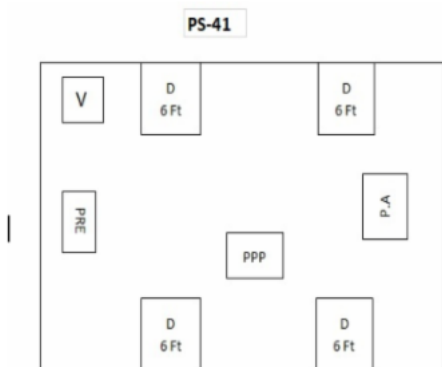

নির্বাচক নিবন্ধন আধিকারিকের স্বাক্ষর

Nazri Naksha

Google Map View

Polling Station Building Front View

Polling Station Front View

Cad View

Key MAP View

1 নাম : বর্না স্বামীর নাম: রঞ্জন বেসরা বাড়ির নং : এন0177 বয়স : 43 লিঙ্গ : মহিলা	DRW2306124	ফটো উপলব্ধ	2 নাম : নন্দিনী আগরওয়াল পিতার নাম: দিলীপ কুমার আগরওয়াল বাড়ির নং : n0155 বয়স : 28 লিঙ্গ : মহিলা	RVU2169670	ফটো উপলব্ধ	3 নাম : রাজেশ আগরওয়াল পিতার নাম: দিলীপ আগরওয়াল বাড়ির নং : এন0155 বয়স : 25 লিঙ্গ : পুরুষ	RVU2681997	ফটো উপলব্ধ
4 নাম : মমতা আগরওয়াল স্বামীর নাম: দিলীপ কুমার আগরওয়াল বাড়ির নং : n0153 বয়স : 54 লিঙ্গ : মহিলা	WB/19/133/411373	ফটো উপলব্ধ	5 নাম : দিলিপ কুমার আগরওয়াল পিতার নাম: রাধেশ্যাম আগরওয়াল বাড়ির নং : n0155 বয়স : 59 লিঙ্গ : পুরুষ	RVU1346238	ফটো উপলব্ধ	6 নাম : যথিকা সরকার স্বামীর নাম: সুকুমার সরকার বাড়ির নং : পাট-41 বয়স : 42 লিঙ্গ : মহিলা	XCZ2569259	ফটো উপলব্ধ
7 নাম : মলয় কুন্ডু পিতার নাম: হীরালাল কুন্ডু বাড়ির নং : n0097 বয়স : 45 লিঙ্গ : পুরুষ	DRW2261246	ফটো উপলব্ধ	8 নাম : কাকলী কুণ্ডু স্বামীর নাম: মলয় কুণ্ডু বাড়ির নং : n0296 বয়স : 32 লিঙ্গ : মহিলা	IMW1568104	ফটো উপলব্ধ	9 নাম : সুমিত্রা করঞ্জাই স্বামীর নাম: মনোজ কুমার করঞ্জাই বাড়ির নং : n0001 বয়স : 56 লিঙ্গ : মহিলা	DRW2603371	ফটো উপলব্ধ
10 নাম : মনোজকুমার করঞ্জাই পিতার নাম: সরোজ কান্ত করঞ্জাই বাড়ির নং : n0001 বয়স : 77 লিঙ্গ : পুরুষ	WB/40/189/087677	ফটো উপলব্ধ	11 নাম : মল্লিকা কর্মকার স্বামীর নাম: গৌতম কর্মকার বাড়ির নং : n0054 বয়স : 46 লিঙ্গ : মহিলা	DRW1681485	ফটো উপলব্ধ	12 নাম : গৌতম কর্মকার পিতার নাম: বিজয় কর্মকার বাড়ির নং : n0054 বয়স : 47 লিঙ্গ : পুরুষ	WB/39/274/225855	ফটো উপলব্ধ
13 নাম : সুজয় কর্মকার পিতার নাম: সহদেব কর্মকার বাড়ির নং : n0023 বয়স : 32 লিঙ্গ : পুরুষ	RVU1850452	ফটো উপলব্ধ	14 নাম : মায়া কর্মকার স্বামীর নাম: সহদেব কর্মকার বাড়ির নং : n0023 বয়স : 60 লিঙ্গ : মহিলা	WB/40/189/087463	ফটো উপলব্ধ	15 নাম : অজয় কর্মকার পিতার নাম: জয়দেব কর্মকার বাড়ির নং : n0023 বয়স : 40 লিঙ্গ : পুরুষ	DRW2526309	ফটো উপলব্ধ
16 নাম : তরুবালা কর্মকার স্বামীর নাম: জয়দেব কর্মকার বাড়ির নং : n0023 বয়স : 61 লিঙ্গ : মহিলা	WB/40/189/087528	ফটো উপলব্ধ	17 নাম : সরস্বতী কর্মকার স্বামীর নাম: সুনু কর্মকার বাড়ির নং : n0054 বয়স : 46 লিঙ্গ : মহিলা	RVU2478089	ফটো উপলব্ধ	18 নাম : সঞ্জিতা কর্মকার ঘোষ স্বামীর নাম: বিজয় কর্মকার বাড়ির নং : এন0023 বয়স : 31 লিঙ্গ : মহিলা	RVU2748663	ফটো উপলব্ধ
19 নাম : মমতা ক্ষেত্রপাল মায়ের নাম: দাসী ক্ষেত্রপাল বাড়ির নং : এন0065 বয়স : 29 লিঙ্গ : মহিলা	RPB1931773	ফটো উপলব্ধ	Q 20 নাম : কাজল ক্ষেত্রপাল স্বামীর নাম: সমর ক্ষেত্রপাল বাড়ির নং : এন0228 বয়স : 29 লিঙ্গ : মহিলা	RVU2353639	ফটো উপলব্ধ	21 নাম : আশীষ ক্ষেত্রপাল মায়ের নাম: সাগরী ক্ষেত্রপাল বাড়ির নং : এন0100 বয়স : 33 লিঙ্গ : পুরুষ	RVU2353621	ফটো উপলব্ধ
22 নাম : সুশীল ক্ষেত্রপাল মায়ের নাম: সাগরী ক্ষেত্রপাল বাড়ির নং : 0100 বয়স : 28 লিঙ্গ : পুরুষ	RVU2353936	ফটো উপলব্ধ	23 নাম : বুদ্ধদেব ক্ষেত্রপাল পিতার নাম: শ্যামাপদ ক্ষেত্রপাল বাড়ির নং : n0255 বয়স : 27 লিঙ্গ : মহিলা	RVU2186823	ফটো উপলব্ধ	24 নাম : পঙ্কজ হালদার পিতার নাম: প্রমদ হালদার বাড়ির নং : 192 বয়স : 45 লিঙ্গ : পুরুষ	THQ1905645	ফটো উপলব্ধ
25 নাম : পূজা ক্ষেত্রপাল স্বামীর নাম: শ্রীকান্ত ক্ষেত্রপাল বাড়ির নং : n0274 বয়স : 33 লিঙ্গ : মহিলা	RVU2260867	ফটো উপলব্ধ	Q 26 নাম : প্রবীর সরকার পিতার নাম: প্রিয়ব্রত সরকার বাড়ির নং : এন0896 বয়স : 29 লিঙ্গ : পুরুষ	YYS1684026	ফটো উপলব্ধ	27 নাম : চম্পা ক্ষেত্রপাল স্বামীর নাম: পিন্টু ক্ষেত্রপাল বাড়ির নং : n0281 বয়স : 31 লিঙ্গ : মহিলা	RVU2260925	ফটো উপলব্ধ
28 নাম : সুমিত্রা ক্ষেত্রপাল স্বামীর নাম: মিন্টু ক্ষেত্রপাল বাড়ির নং : n0282 বয়স : 34 লিঙ্গ : মহিলা	RVU1720853	ফটো উপলব্ধ	29 নাম : শম্পা ক্ষেত্রপাল স্বামীর নাম: সন্তোষ ক্ষেত্রপাল বাড়ির নং : n0283 বয়স : 29 লিঙ্গ : মহিলা	RVU2260933	ফটো উপলব্ধ	30 নাম : সুরোজ ক্ষেত্রপাল পিতার নাম: যাদব ক্ষেত্রপাল বাড়ির নং : এন0107,পাট-41,সিরিয়াল-89 বয়স : 24 লিঙ্গ : পুরুষ	RVU2844785	ফটো উপলব্ধ