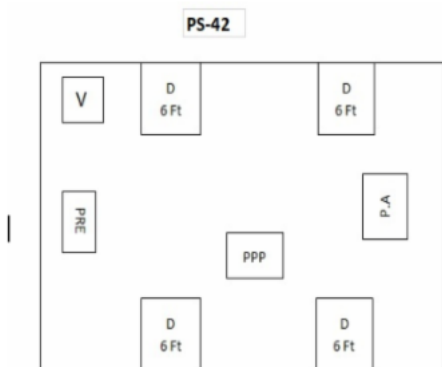

নির্বাচক নিবন্ধন আধিকারিকের স্বাক্ষর

Nazri Naksha

Google Map View

Polling Station Building Front View

Polling Station Front View

Cad View

Key MAP View

1 নাম : বিবি রহিমা স্বামীর নাম: সেখ সিরাজ বাড়ির নং : n0003 বয়স : 56 লিঙ্গ : মহিলা ফটো উপলব্ধ	WB/40/189/090126	2 নাম : সিরাজ সেখ পিতার নাম: সেখ আবুসিদ্দিক বাড়ির নং : n0003 বয়স : 63 লিঙ্গ : পুরুষ ফটো উপলব্ধ	WB/40/189/090133	3 নাম : সৌমেন হালদার পিতার নাম: শীতল হালদার বাড়ির নং : n0002 বয়স : 31 লিঙ্গ : পুরুষ ফটো উপলব্ধ	RVU1730498
4 নাম : মুসাম্মত হাবিবা বেগম স্বামীর নাম: আঃ মাল্লান বাড়ির নং : n0002 বয়স : 62 লিঙ্গ : মহিলা ফটো উপলব্ধ	WB/40/189/090239	5 নাম : মহঃ হাবিব পিতার নাম: আব্দুল মাল্লান বাড়ির নং : n0002 বয়স : 38 লিঙ্গ : পুরুষ ফটো উপলব্ধ	RVU0186544	6 নাম : আব্দুল মাল্লান পিতার নাম: সেখ রোমজান আলি বাড়ির নং : n0002 বয়স : 71 লিঙ্গ : পুরুষ ফটো উপলব্ধ	WB/40/189/090493
7 নাম : সেখ আজগর আলি পিতার নাম: সেখ ওহিদ বাড়ির নং : n0099 বয়স : 30 লিঙ্গ : পুরুষ ফটো উপলব্ধ	RVU1851179	8 নাম : সেখ আফসার আলি পিতার নাম: আহাদ আলী সেখ বাড়ির নং : n0099 বয়স : 34 লিঙ্গ : পুরুষ ফটো উপলব্ধ	RVU1605435	9 নাম : সেখ সাবিরউদ্দিন পিতার নাম: সেখ আকবর আলি বাড়ির নং : n0099 বয়স : 33 লিঙ্গ : পুরুষ ফটো উপলব্ধ	RVU1605450
10 নাম : ফরিদা বিবি স্বামীর নাম: সেখ আহাদ আলী বাড়ির নং : n0099 বয়স : 46 লিঙ্গ : মহিলা ফটো উপলব্ধ	RVU1851203	11 নাম : আহাদ আলি সেখ পিতার নাম: আকবরআলি সেখ বাড়ির নং : n0099 বয়স : 57 লিঙ্গ : পুরুষ ফটো উপলব্ধ	RVU0186379	12 নাম : সাকিলা বেগম স্বামীর নাম: হামিদ সেখ বাড়ির নং : n0099 বয়স : 56 লিঙ্গ : মহিলা ফটো উপলব্ধ	DRW2262129
13 নাম : হামিদ সেখ পিতার নাম: আকবরআলি সেখ বাড়ির নং : n0099 বয়স : 61 লিঙ্গ : পুরুষ ফটো উপলব্ধ	RVU0186361	14 নাম : রিজিয়া বিবি স্বামীর নাম: সেখ জহির বাড়ির নং : n0099 বয়স : 41 লিঙ্গ : মহিলা ফটো উপলব্ধ	RVU1271352	15 নাম : সেখ আলাউদ্দিন পিতার নাম: সেখ মেচের আলি বাড়ির নং : n0056 বয়স : 40 লিঙ্গ : পুরুষ ফটো উপলব্ধ	DRW2263499
16 নাম : হাসিবা খাতুন স্বামীর নাম: মুজিবর রহমান বাড়ির নং : n0056 বয়স : 42 লিঙ্গ : মহিলা ফটো উপলব্ধ	RVU1346873	17 নাম : মুজিবর রহমান পিতার নাম: আব্দুল সাত্তার বাড়ির নং : n0056 বয়স : 50 লিঙ্গ : পুরুষ ফটো উপলব্ধ	RVU0186569	18 নাম : সালেহাবিবি মুসাম্মত স্বামীর নাম: যেচের আলি সেখ বাড়ির নং : n0056 বয়স : 59 লিঙ্গ : মহিলা ফটো উপলব্ধ	WB/40/189/090130
19 নাম : হাসিবা বিবি স্বামীর নাম: সেখ রফিক বাড়ির নং : n0102 বয়স : 45 লিঙ্গ : মহিলা ফটো উপলব্ধ	RVU1851336	20 নাম : রহিমা বিবি স্বামীর নাম: সেখ রহমান বাড়ির নং : n0238 বয়স : 66 লিঙ্গ : মহিলা ফটো উপলব্ধ	RVU1851484	21 নাম : সেখ রহমত আলি পিতার নাম: সেখ সিরাজ বাড়ির নং : n0003 বয়স : 38 লিঙ্গ : পুরুষ ফটো উপলব্ধ	DRW2684793
22 নাম : সেখ জাকির পিতার নাম: আকবর আলি সেখ বাড়ির নং : n0099 বয়স : 31 লিঙ্গ : পুরুষ ফটো উপলব্ধ	DRW2526770	23 নাম : ফিরোজা বেগম স্বামীর নাম: আকবর আলি সেখ বাড়ির নং : n0099 বয়স : 81 লিঙ্গ : মহিলা ফটো উপলব্ধ	WB/40/189/090267	24 নাম : জিন্নাতারা খাতুন (বিবি) স্বামীর নাম: সেখ সাইফুদ্দিন বাড়ির নং : n0098 বয়স : 36 লিঙ্গ : মহিলা ফটো উপলব্ধ	RVU1346816
25 নাম : সাইফুদ্দিন সেখ পিতার নাম: আব্দুল হাসেম বাড়ির নং : n0098 বয়স : 43 লিঙ্গ : পুরুষ ফটো উপলব্ধ	RVU1271360	26 নাম : মোসতুরাবিবি মুসাম্মত স্বামীর নাম: হাসেম আলি বাড়ির নং : n0098 বয়স : 56 লিঙ্গ : মহিলা ফটো উপলব্ধ	WB/40/189/090110	27 নাম : সেখ আব্দুল হাসেম পিতার নাম: আবু সিদ্দিক বাড়ির নং : n0098 বয়স : 61 লিঙ্গ : পুরুষ ফটো উপলব্ধ	RVU2707693
28 নাম : রাজেকা বিবি মুসাম্মত স্বামীর নাম: ছাল্লাম সেখ বাড়ির নং : n0064 বয়স : 61 লিঙ্গ : মহিলা ফটো উপলব্ধ	WB/40/189/090095	29 নাম : সেখ ছাল্লাম পিতার নাম: সিদ্দিকআবু বাড়ির নং : n0064 বয়স : 66 লিঙ্গ : পুরুষ ফটো উপলব্ধ	RVU2707719	30 নাম : সেখ জাকির উদ্দিন পিতার নাম: সেখ যেচের আলি বাড়ির নং : n0056 বয়স : 39 লিঙ্গ : পুরুষ ফটো উপলব্ধ	DRW2526762