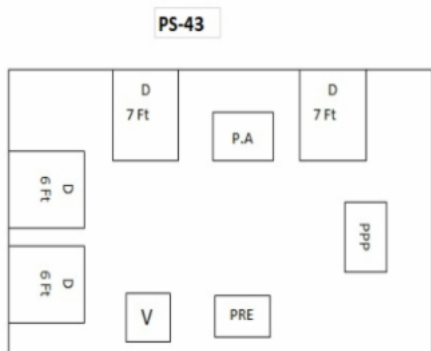

নির্বাচক নিবন্ধন আধিকারিকের স্বাক্ষর

Nazri Naksha

Google Map View

Polling Station Building Front View

Polling Station Front View

Cad View

Key MAP View

1 নাম : রমা (মিত্র) দাঁ স্বামীর নাম: সোমনাথ দাঁ বাড়ির নং : n0234 বয়স : 36 লিঙ্গ : মহিলা	RVU0205559 ফটো উপলব্ধ	2 নাম : রতন ওঝা পিতার নাম: রবি ওঝা বাড়ির নং : জগন্নাথপুর বয়স : 23 লিঙ্গ : পুরুষ	RVU2713972 ফটো উপলব্ধ	3 নাম : টকটকি মন্ডল পিতার নাম: সয়া সর্দেন বাড়ির নং : এন0268 বয়স : 23 লিঙ্গ : মহিলা	RVU2734036 ফটো উপলব্ধ
4 নাম : বিশ্বজিৎ কুন্ডু পিতার নাম: তপন কুন্ডু বাড়ির নং : এন0001 বয়স : 33 লিঙ্গ : পুরুষ	RVU1606672 ফটো উপলব্ধ	5 নাম : সোমনাথ মন্ডল পিতার নাম: সয়া সর্দেন বাড়ির নং : এন0350 বয়স : 22 লিঙ্গ : পুরুষ	RVU2733921 ফটো উপলব্ধ	6 নাম : বিশ্বনাথ কর্মকার পিতার নাম: শম্ভুনাথ কর্মকার বাড়ির নং : n0257 বয়স : 52 লিঙ্গ : পুরুষ	TGJ2030500 ফটো উপলব্ধ
7 নাম : রীত কর্মকার পিতার নাম: বিশ্বনাথ কর্মকার বাড়ির নং : এন0299 বয়স : 21 লিঙ্গ : মহিলা	RVU2819423 ফটো উপলব্ধ	8 নাম : সুপর্ণা ক্ষেত্রপাল স্বামীর নাম: সোমনাথ ক্ষেত্রপাল বাড়ির নং : এন0013 বয়স : 29 লিঙ্গ : মহিলা	SQT1715028 ফটো উপলব্ধ	9 নাম : বাবুসোনা ক্ষেত্রপাল পিতার নাম: জীবন ক্ষেত্রপাল বাড়ির নং : N0020 বয়স : 24 লিঙ্গ : পুরুষ	RVU2545051 ফটো উপলব্ধ
10 নাম : সোমনাথ ক্ষেত্রপাল পিতার নাম: উত্তম ক্ষেত্রপাল বাড়ির নং : N0024 বয়স : 24 লিঙ্গ : পুরুষ	RVU2545358 ফটো উপলব্ধ	11 নাম : স্বপ্না ক্ষেত্রপাল স্বামীর নাম: ভবেশ ক্ষেত্রপাল বাড়ির নং : এন0521 বয়স : 38 লিঙ্গ : মহিলা	AQT1578228 ফটো উপলব্ধ	12 নাম : গুন্ড হালদার পিতার নাম: প্রসেনজিৎ হালদার বাড়ির নং : এন0521 বয়স : 22 লিঙ্গ : পুরুষ	RVU2714434 ফটো উপলব্ধ
13 নাম : সুমন্ত হালদার পিতার নাম: তাপস কুমার হালদার বাড়ির নং : এন0521 বয়স : 22 লিঙ্গ : পুরুষ	RVU2714491 ফটো উপলব্ধ	14 নাম : শিলা ক্ষেত্রপাল স্বামীর নাম: অমর ক্ষেত্রপাল বাড়ির নং : এন0521 বয়স : 24 লিঙ্গ : মহিলা	RVU2714244 ফটো উপলব্ধ	15 নাম : পায়েল ক্ষেত্রপাল স্বামীর নাম: তরুণ ক্ষেত্রপাল বাড়ির নং : n0012 বয়স : 33 লিঙ্গ : মহিলা	RVU2187235 ফটো উপলব্ধ
16 নাম : খোকন ক্ষেত্রপাল পিতার নাম: বিজয় ক্ষেত্রপাল বাড়ির নং : এন0096 বয়স : 26 লিঙ্গ : পুরুষ	RVU2376119 ফটো উপলব্ধ	17 নাম : বিপাশা ক্ষেত্রপাল স্বামীর নাম: সুশান্ত ক্ষেত্রপাল বাড়ির নং : এন0521 বয়স : 23 লিঙ্গ : মহিলা	RVU2714053 ফটো উপলব্ধ	18 নাম : রাশী ক্ষেত্রপাল স্বামীর নাম: সূর্য ক্ষেত্রপাল বাড়ির নং : এন0036 বয়স : 23 লিঙ্গ : মহিলা	RVU2714137 ফটো উপলব্ধ
19 নাম : দেবপ্রিয় বন্দ্যোপাধ্যায় মায়ের নাম: কাকালী বন্দ্যোপাধ্যায় বাড়ির নং : এন0520 বয়স : 22 লিঙ্গ : পুরুষ	RVU2714459 ফটো উপলব্ধ	20 নাম : ভবেশ ক্ষেত্রপাল পিতার নাম: সুধীর ক্ষেত্রপাল বাড়ির নং : এন0520 বয়স : 42 লিঙ্গ : পুরুষ	GFY2226678 ফটো উপলব্ধ	21 নাম : রাজা ক্ষেত্রপাল পিতার নাম: অনন্ত ক্ষেত্রপাল বাড়ির নং : এন0021 বয়স : 26 লিঙ্গ : পুরুষ	RVU2376010 ফটো উপলব্ধ
22 নাম : ছায়া চট্টোপাধ্যায় স্বামীর নাম: বিশ্বজিত চট্টোপাধ্যায় বাড়ির নং : n0233 বয়স : 47 লিঙ্গ : মহিলা	DRW1681410 ফটো উপলব্ধ	23 নাম : বিশ্বজিৎ চট্টোপাধ্যায় পিতার নাম: ভবেশ চট্টোপাধ্যায় বাড়ির নং : n0232 বয়স : 65 লিঙ্গ : পুরুষ	RVU2644862 ফটো উপলব্ধ	24 নাম : রেমা চ্যাটাঙ্গী বন্দ্যোপাধ্যায় স্বামীর নাম: সৌরভ বন্দ্যোপাধ্যায় বাড়ির নং : n0283 বয়স : 31 লিঙ্গ : মহিলা	RVU1729839 ফটো উপলব্ধ
25 নাম : অনিলা টুডু পিতার নাম: অমর টুডু বাড়ির নং : এন0011 বয়স : 25 লিঙ্গ : পুরুষ	RVU2375152 ফটো উপলব্ধ	26 নাম : কৃষ্ণা টুডু মায়ের নাম: চাঁপা টুডু বাড়ির নং : n0204 বয়স : 37 লিঙ্গ : পুরুষ	RVU1347160 ফটো উপলব্ধ	27 নাম : সবিতা টুডু স্বামীর নাম: অনিলা টুডু বাড়ির নং : n0203 বয়স : 39 লিঙ্গ : মহিলা	RVU1605674 ফটো উপলব্ধ
28 নাম : অনিলা টুডু মায়ের নাম: চাঁপা টুডু বাড়ির নং : n0202 বয়স : 42 লিঙ্গ : পুরুষ	RVU1347152 ফটো উপলব্ধ	29 নাম : অঞ্জলী টুডু স্বামীর নাম: কৃষ্ণ টুডু বাড়ির নং : এন0288 বয়স : 29 লিঙ্গ : মহিলা	RVU2819514 ফটো উপলব্ধ	30 নাম : সোনামনি টুডু স্বামীর নাম: অনিলা টুডু বাড়ির নং : এন0100 বয়স : 21 লিঙ্গ : মহিলা	RVU2791374 ফটো উপলব্ধ