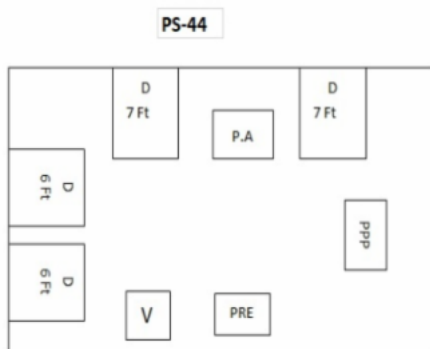

নির্বাচক নিবন্ধন আধিকারিকের স্বাক্ষর

Nazri Naksha

Google Map View

Polling Station Building Front View

Polling Station Front View

Cad View

Key MAP View

1 নাম : গিয়াস উদ্দিন পিতার নাম: গোলাম নবি বাড়ির নং : n0089 বয়স : 31 লিঙ্গ : পুরুষ	RVU1984590 ফটো উপলব্ধ	2 নাম : খাতুন আলিমা স্বামীর নাম: আব্দুল হামিদ আলিমা বাড়ির নং : n0089 বয়স : 52 লিঙ্গ : মহিলা	WB/40/189/096145 ফটো উপলব্ধ	3 নাম : আব্দুল হাসিব পিতার নাম: আব্দুল করিম বাড়ির নং : এন0099 বয়স : 60 লিঙ্গ : পুরুষ	RVU2850147 ফটো উপলব্ধ
4 নাম : সুলতানা বেগম পিতার নাম: সেখ আহম্মাদ আলি বাড়ির নং : n0105 বয়স : 35 লিঙ্গ : মহিলা	RVU1606441 ফটো উপলব্ধ	5 নাম : পিন্ধি বিবি স্বামীর নাম: শিষ মহম্মাদ সেখ বাড়ির নং : n0105 বয়স : 35 লিঙ্গ : মহিলা	RVU1852144 ফটো উপলব্ধ	6 নাম : শিষ মহম্মাদ সেখ পিতার নাম: আহম্মাদ আলি সেখ বাড়ির নং : n0105 বয়স : 41 লিঙ্গ : পুরুষ	DRW2453983 ফটো উপলব্ধ
7 নাম : লায়লী বিবি স্বামীর নাম: সেখ আহম্মাদআলি বাড়ির নং : n0105 বয়স : 51 লিঙ্গ : মহিলা	WB/40/189/096646 ফটো উপলব্ধ	8 নাম : মুস্তুরা খাতুন পিতার নাম: মুস্তাক আলি বাড়ির নং : n0104 বয়স : 36 লিঙ্গ : মহিলা	RVU1731074 ফটো উপলব্ধ	9 নাম : মর্জিনা বিবি স্বামীর নাম: বসির মহম্মাদ বাড়ির নং : n0104 বয়স : 44 লিঙ্গ : মহিলা	DRW2263762 ফটো উপলব্ধ
10 নাম : সুরাইয়া বিবি স্বামীর নাম: সেখ মুস্তাক বাড়ির নং : n0104 বয়স : 49 লিঙ্গ : মহিলা	WB/40/189/096099 ফটো উপলব্ধ	11 নাম : আলি মুস্তাক পিতার নাম: সেখ নুর আলি বাড়ির নং : n0104 বয়স : 50 লিঙ্গ : পুরুষ	RVU2846483 ফটো উপলব্ধ	12 নাম : আনোয়ারা বিবি স্বামীর নাম: সেখ নুরআলী বাড়ির নং : n0104 বয়স : 66 লিঙ্গ : মহিলা	WB/40/189/096096 ফটো উপলব্ধ
13 নাম : সেখ জামালউদ্দিন পিতার নাম: সেখ পাঁচকড়ি বাড়ির নং : n0061 বয়স : 39 লিঙ্গ : পুরুষ	RVU1347467 ফটো উপলব্ধ	14 নাম : সরিফা বিবি স্বামীর নাম: সামসুদ্দিন সেখ বাড়ির নং : n0061 বয়স : 39 লিঙ্গ : মহিলা	RVU0196568 ফটো উপলব্ধ	15 নাম : আজমিরা বিবি স্বামীর নাম: সাহাবুদ্দিন সেখ বাড়ির নং : n0061 বয়স : 44 লিঙ্গ : মহিলা	DRW2035400 ফটো উপলব্ধ
16 নাম : সাহাবুদ্দিন সেখ পিতার নাম: পাঁচকড়ি সেখ বাড়ির নং : n0061 বয়স : 47 লিঙ্গ : পুরুষ	DRW2264257 ফটো উপলব্ধ	17 নাম : কিরন শোভন পিতার নাম: কালিপদ শোভন বাড়ির নং : n0061 বয়স : 62 লিঙ্গ : পুরুষ	RVU1731223 ফটো উপলব্ধ	18 নাম : কোহিনুর বিবি স্বামীর নাম: সেখ পাঁচকড়ি বাড়ির নং : n0061 বয়স : 68 লিঙ্গ : মহিলা	WB/40/189/096126 ফটো উপলব্ধ
19 নাম : সেখ জিয়ারুল আলি পিতার নাম: সেখ সামসের আলি বাড়ির নং : n0060 বয়স : 43 লিঙ্গ : পুরুষ	RVU1347699 ফটো উপলব্ধ	20 নাম : সেখ গদাই পিতার নাম: সামসের আলী বাড়ির নং : n0060 বয়স : 44 লিঙ্গ : পুরুষ	DRW2034940 ফটো উপলব্ধ	21 নাম : সাহারোন বিবি স্বামীর নাম: সেখ জিয়ারুল আলি বাড়ির নং : n0060 বয়স : 44 লিঙ্গ : মহিলা	RVU1984327 ফটো উপলব্ধ
22 নাম : মনসুরা বিবি স্বামীর নাম: গদাই সেখ বাড়ির নং : n0060 বয়স : 48 লিঙ্গ : মহিলা	RVU0196436 ফটো উপলব্ধ	23 নাম : সুরাইয়া বেগম স্বামীর নাম: মহম্মাদ লায়েস বাড়ির নং : n0099 বয়স : 37 লিঙ্গ : মহিলা	RVU1513951 ফটো উপলব্ধ	24 নাম : সেখলালু পিতার নাম: জাকির আলি রহমান বাড়ির নং : n0099 বয়স : 43 লিঙ্গ : পুরুষ	RVU1731207 ফটো উপলব্ধ
25 নাম : মহঃ লায়েস পিতার নাম: মহম্মাদ রহিছ বাড়ির নং : n0099 বয়স : 45 লিঙ্গ : পুরুষ	DRW1683309 ফটো উপলব্ধ	26 নাম : আমিরুল নেশা বেগম স্বামীর নাম: মহম্মাদ সাগির বাড়ির নং : n0099 বয়স : 42 লিঙ্গ : মহিলা	RVU1513944 ফটো উপলব্ধ	27 নাম : মহঃ সাগির পিতার নাম: মহম্মাদ রহিছ বাড়ির নং : n0099 বয়স : 58 লিঙ্গ : পুরুষ	RVU1347962 ফটো উপলব্ধ
28 নাম : আব্দুল মাসুদ পিতার নাম: আব্দুল হাসিব বাড়ির নং : n0099 বয়স : 36 লিঙ্গ : পুরুষ	RVU1347632 ফটো উপলব্ধ	29 নাম : নাজমা খাতুন স্বামীর নাম: আব্দুল হাবিব বাড়ির নং : n0099 বয়স : 34 লিঙ্গ : মহিলা	RPB1674936 ফটো উপলব্ধ	30 নাম : আব্দুল হাবিব পিতার নাম: আব্দুল হাসিব বাড়ির নং : n0099 বয়স : 39 লিঙ্গ : পুরুষ	DRW2603835 ফটো উপলব্ধ