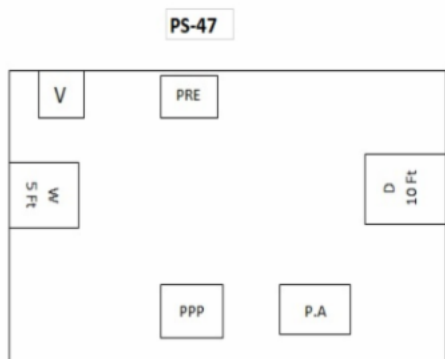

নির্বাচক নিবন্ধন আধিকারিকের স্বাক্ষর

Nazri Naksha

Google Map View

Polling Station Building Front View

Polling Station Front View

Cad View

Key MAP View

1 নাম : আলিম বেগম পিতার নাম : আজমোল হোসেন বাড়ির নং : n0018 বয়স : 33 লিঙ্গ : পুরুষ	RVU1607456 ফটো উপলব্ধ	2 নাম : রহিমা বিবি স্বামীর নাম : সেখ নিজামউদ্দিন বাড়ির নং : n0018 বয়স : 41 লিঙ্গ : মহিলা	DRW2685782 ফটো উপলব্ধ	3 নাম : আলিমা বেগম স্বামীর নাম : সেখ ওহাব আজোমল বাড়ির নং : n0018 বয়স : 53 লিঙ্গ : মহিলা	WB/40/189/105277 ফটো উপলব্ধ
4 নাম : সেখ আজোমল হোসেন পিতার নাম : সেখ ওহাব আজোমল বাড়ির নং : n0018 বয়স : 55 লিঙ্গ : পুরুষ	WB/40/189/105409 ফটো উপলব্ধ	5 নাম : সেখ ফিরোজ রহমান পিতার নাম : মামান আব্দুল বাড়ির নং : n0023 বয়স : 40 লিঙ্গ : পুরুষ	DRW2528073 ফটো উপলব্ধ	6 নাম : সাব্বিরা বেগম স্বামীর নাম : সেখ আব্দুল সাল্লাম বাড়ির নং : n0023 বয়স : 47 লিঙ্গ : মহিলা	DRW2266617 ফটো উপলব্ধ
7 নাম : রসনারা বেগম স্বামীর নাম : ইসরাফিল সেখ বাড়ির নং : n0023 বয়স : 38 লিঙ্গ : মহিলা	RVU1349505 ফটো উপলব্ধ	8 নাম : ইসরাফিল সেখ পিতার নাম : ইসরাইল মহঃ বাড়ির নং : n0023 বয়স : 51 লিঙ্গ : পুরুষ	RVU1349596 ফটো উপলব্ধ	9 নাম : ফিরোজা বেগম স্বামীর নাম : আব্দুল মামান বাড়ির নং : n0023 বয়স : 56 লিঙ্গ : মহিলা	WB/40/189/105166 ফটো উপলব্ধ
10 নাম : সেখ সুইদুল ইসলাম পিতার নাম : সেখ আব্দুল মতিন বাড়ির নং : n0023 বয়স : 33 লিঙ্গ : পুরুষ	RVU1985647 ফটো উপলব্ধ	11 নাম : সেখ আব্দুল মতিন পিতার নাম : আব্দুল খোদাবক্স বাড়ির নং : n0023 বয়স : 69 লিঙ্গ : পুরুষ	DRW2527802 ফটো উপলব্ধ	12 নাম : সেখ আজিবর রহমান পিতার নাম : সেখ সওকত আলী বাড়ির নং : n0048 বয়স : 49 লিঙ্গ : পুরুষ	DRW2038255 ফটো উপলব্ধ
13 নাম : তনুজা বেগম স্বামীর নাম : সেখ মুজিবর রহমান বাড়ির নং : n0048 বয়স : 50 লিঙ্গ : মহিলা	WB/40/189/105449 ফটো উপলব্ধ	14 নাম : নাসিরা বেগম স্বামীর নাম : সেখ সওকত আলি বাড়ির নং : n0048 বয়স : 70 লিঙ্গ : মহিলা	WB/40/189/105134 ফটো উপলব্ধ	15 নাম : সেখ আব্দুল সামিম পিতার নাম : সেখ আব্দুল সেলিম বাড়ির নং : n0040 বয়স : 33 লিঙ্গ : পুরুষ	RVU1607712 ফটো উপলব্ধ
16 নাম : জোবেদা বেগম অন্যান্য : আব্দুল আলিম বাড়ির নং : n0040 বয়স : 52 লিঙ্গ : মহিলা	RVU2961852 ফটো উপলব্ধ	17 নাম : সেখ জাহাঙ্গীর পিতার নাম : জয়নাল আবেদিন বাড়ির নং : n0040 বয়স : 50 লিঙ্গ : পুরুষ	RVU1607720 ফটো উপলব্ধ	18 নাম : আবদুল আলিম পিতার নাম : জয়নাল আবেদিন বাড়ির নং : n0040 বয়স : 56 লিঙ্গ : পুরুষ	WB/40/189/105109 ফটো উপলব্ধ
19 নাম : সেখ আব্দুল সেলিম পিতার নাম : জয়নাল আবেদিন বাড়ির নং : n0040 বয়স : 59 লিঙ্গ : পুরুষ	RVU2424760 ফটো উপলব্ধ	20 নাম : আজমিনা বিবি পিতার নাম : কচি সেখ বাড়ির নং : n0040 বয়স : 33 লিঙ্গ : মহিলা	RVU1514850 ফটো উপলব্ধ	21 নাম : কচি সেখ মায়ের নাম : সাহিদা বিবি বাড়ির নং : n0040 বয়স : 46 লিঙ্গ : পুরুষ	RVU1349372 ফটো উপলব্ধ
22 নাম : সেখ আফসার আলি পিতার নাম : সেখ সারের আলি বাড়ির নং : n0024 বয়স : 39 লিঙ্গ : পুরুষ	DRW2606218 ফটো উপলব্ধ	23 নাম : হাসিনা (খাতুন) বেগম স্বামীর নাম : রুমজান আলি সেখ বাড়ির নং : n0024 বয়স : 41 লিঙ্গ : মহিলা	RVU1985498 ফটো উপলব্ধ	24 নাম : রুমজান আলি সেখ পিতার নাম : জেসের আলি সেখ বাড়ির নং : n0024 বয়স : 40 লিঙ্গ : পুরুষ	RVU1514835 ফটো উপলব্ধ
25 নাম : সামিকুল হুসেন বেগম স্বামীর নাম : আব্দুল আলি বাড়ির নং : n0024 বয়স : 33 লিঙ্গ : মহিলা	WB/40/189/105440 ফটো উপলব্ধ	26 নাম : সামশের আলি মায়ের নাম : নাজিমা বিবি বাড়ির নং : n0014 বয়স : 32 লিঙ্গ : পুরুষ	RVU1607480 ফটো উপলব্ধ	27 নাম : নাজিমা বিবি স্বামীর নাম : গফফার আলী বাড়ির নং : n0014 বয়স : 52 লিঙ্গ : মহিলা	WB/40/189/105290 ফটো উপলব্ধ
28 নাম : সাকিলা বেগম স্বামীর নাম : সেখ জামাল উদ্দিন বাড়ির নং : n0003 বয়স : 66 লিঙ্গ : মহিলা	WB/40/189/105210 ফটো উপলব্ধ	29 নাম : আনোয়ারা বেগম স্বামীর নাম : সেখ আব্দুল মাবুদ বাড়ির নং : n0011 বয়স : 69 লিঙ্গ : মহিলা	WB/40/189/105261 ফটো উপলব্ধ	30 নাম : সাহানাজ বেগম স্বামীর নাম : আব্দুল রহিম বাড়ির নং : n0010 বয়স : 56 লিঙ্গ : মহিলা	DRW2527976 ফটো উপলব্ধ