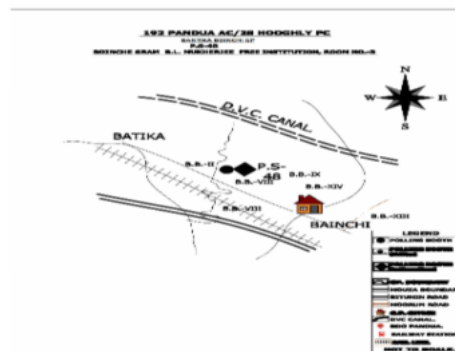

নির্বাচক নিবন্ধন আধিকারিকের স্বাক্ষর

Nazri Naksha

Google Map View

Polling Station Building Front View

Polling Station Front View

Cad View

Key MAP View

1 নাম : সেখ সিদ্দিক রহমান পিতার নাম: সেখ আলি রহমান বাড়ির নং : n0117 বয়স : 56 লিঙ্গ : পুরুষ	DRW2038164 ফটো উপলব্ধ	2 নাম : রিজিয়া বেগম স্বামীর নাম: সিদ্দিক সেখ রহমান বাড়ির নং : n0117 বয়স : 43 লিঙ্গ : মহিলা	RVU1349315 ফটো উপলব্ধ	3 নাম : আজিমুদ্দিন খ পিতার নাম: নাজিল সেখ বাড়ির নং : n01230 বয়স : 38 লিঙ্গ : পুরুষ	HRL0144444 ফটো উপলব্ধ
4 নাম : তনজিয়া বিবি স্বামীর নাম: আজিমুদ্দিন সেখ বাড়ির নং : n01230 বয়স : 48 লিঙ্গ : মহিলা	RVU1853852 ফটো উপলব্ধ	5 নাম : জামিরুন্না বিবি পিতার নাম: জমরুদ্দিন সেখ বাড়ির নং : n01230 বয়স : 43 লিঙ্গ : মহিলা	DRW2296887 ফটো উপলব্ধ	6 নাম : মিঠু মন্ডল স্বামীর নাম: রাহুল সেখ বাড়ির নং : এন0330 বয়স : 39 লিঙ্গ : মহিলা	RVU2368827 ফটো উপলব্ধ
7 নাম : মহাসিনা খাতুন পিতার নাম: সাহাদৎ মন্ডল বাড়ির নং : n0066 বয়স : 35 লিঙ্গ : মহিলা	RVU1514785 ফটো উপলব্ধ	8 নাম : সাবুদ্দিন মন্ডল মায়ের নাম: আলোফা খাতুন বাড়ির নং : n0066 বয়স : 34 লিঙ্গ : পুরুষ	RVU1514892 ফটো উপলব্ধ	9 নাম : সামিম মন্ডল মায়ের নাম: আলোফা খাতুন বাড়ির নং : n0066 বয়স : 34 লিঙ্গ : পুরুষ	RVU1514827 ফটো উপলব্ধ
10 নাম : ইয়াফুন বিবি স্বামীর নাম: কালেন সেখ বাড়ির নং : n0405 বয়স : 38 লিঙ্গ : মহিলা	HRL2957280 ফটো উপলব্ধ	11 নাম : সেখ কালন পিতার নাম: সেখ নওসাদ বাড়ির নং : n0390 বয়স : 39 লিঙ্গ : পুরুষ	HRL2710226 ফটো উপলব্ধ	12 নাম : আলোফা খাতুন স্বামীর নাম: সেখ সহাদাত মন্ডল বাড়ির নং : n0066 বয়স : 66 লিঙ্গ : মহিলা	WB/40/189/105419 ফটো উপলব্ধ
13 নাম : অর্পিতা মন্ডল স্বামীর নাম: রাজু মন্ডল বাড়ির নং : নং 4899 বয়স : 25 লিঙ্গ : মহিলা	XCZ2569473 ফটো উপলব্ধ	14 নাম : রুবিনা খাতুন স্বামীর নাম: সাবুদ্দিন মন্ডল বাড়ির নং : n0066 বয়স : 27 লিঙ্গ : মহিলা	RVU2245652 ফটো উপলব্ধ	15 নাম : আজমিরা খাতুন পিতার নাম: সেখ মনসুর আলি বাড়ির নং : এন0025 বয়স : 22 লিঙ্গ : মহিলা	RVU2730927 ফটো উপলব্ধ
16 নাম : জ্যোৎস্না ক্ষেত্রপাল পিতার নাম: শম্ভু ক্ষেত্রপাল বাড়ির নং : n0047 বয়স : 34 লিঙ্গ : মহিলা	RVU1853688 ফটো উপলব্ধ	17 নাম : শম্ভু ক্ষেত্রপাল পিতার নাম: কালীপদ ক্ষেত্রপাল বাড়ির নং : n0097 বয়স : 66 লিঙ্গ : পুরুষ	WB/40/189/105115 ফটো উপলব্ধ	18 নাম : মঞ্জু ক্ষেত্রপাল স্বামীর নাম: শম্ভু ক্ষেত্রপাল বাড়ির নং : n0097 বয়স : 58 লিঙ্গ : মহিলা	DRW1683341 ফটো উপলব্ধ
19 নাম : নাগর ক্ষেত্রপাল পিতার নাম: শম্ভু ক্ষেত্রপাল বাড়ির নং : n0097 বয়স : 31 লিঙ্গ : পুরুষ	RVU1853639 ফটো উপলব্ধ	20 নাম : বাবলু ক্ষেত্রপাল পিতার নাম: কালীপদ ক্ষেত্রপাল বাড়ির নং : n0097 বয়স : 61 লিঙ্গ : পুরুষ	WB/40/189/105430 ফটো উপলব্ধ	21 নাম : মাধবী ক্ষেত্রপাল স্বামীর নাম: বাবলু ক্ষেত্রপাল বাড়ির নং : n0097 বয়স : 51 লিঙ্গ : মহিলা	WB/40/189/105431 ফটো উপলব্ধ
22 নাম : অক্ষয় ক্ষেত্রপাল পিতার নাম: বাবলু ক্ষেত্রপাল বাড়ির নং : n0097 বয়স : 28 লিঙ্গ : পুরুষ	RVU2188266 ফটো উপলব্ধ	23 নাম : রিমা কিস্কু পিতার নাম: মানি কিস্কু বাড়ির নং : এন075 বয়স : 24 লিঙ্গ : মহিলা	RVU2768174 ফটো উপলব্ধ	24 নাম : জগন্নাথ কিস্কু পিতার নাম: রতন কিস্কু বাড়ির নং : এন0399 বয়স : 23 লিঙ্গ : পুরুষ	RVU2804557 ফটো উপলব্ধ
25 নাম : সুনিল কিস্কু মায়ের নাম: সরস্বতী কিস্কু বাড়ির নং : n0430 বয়স : 26 লিঙ্গ : পুরুষ	RVU2263457 ফটো উপলব্ধ	26 নাম : সোমনাথ কিস্কু মায়ের নাম: সরস্বতী কিস্কু বাড়ির নং : n0067 বয়স : 29 লিঙ্গ : পুরুষ	RVU2073054 ফটো উপলব্ধ	27 নাম : শিবানী কিস্কু স্বামীর নাম: প্রবিন্ত কিস্কু বাড়ির নং : n0075 বয়স : 30 লিঙ্গ : মহিলা	RVU2073310 ফটো উপলব্ধ
28 নাম : রতন কিস্কু পিতার নাম: বৈদ্যনাথ কিস্কু বাড়ির নং : n0067 বয়স : 47 লিঙ্গ : পুরুষ	DRW1683945 ফটো উপলব্ধ	29 নাম : শ্রীমতি কিস্কু স্বামীর নাম: রতন কিস্কু বাড়ির নং : n0067 বয়স : 42 লিঙ্গ : মহিলা	RVU1581388 ফটো উপলব্ধ	30 নাম : সরস্বতী কিস্কু স্বামীর নাম: বিমল কিস্কু বাড়ির নং : n0067 বয়স : 45 লিঙ্গ : মহিলা	DRW1683648 ফটো উপলব্ধ