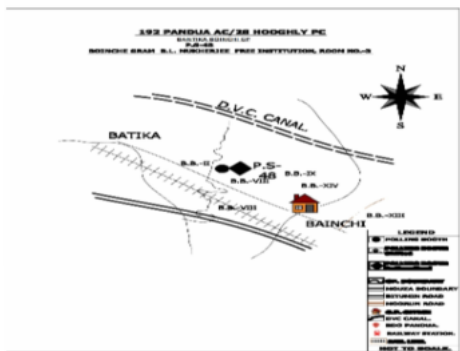

Nazri Naksha