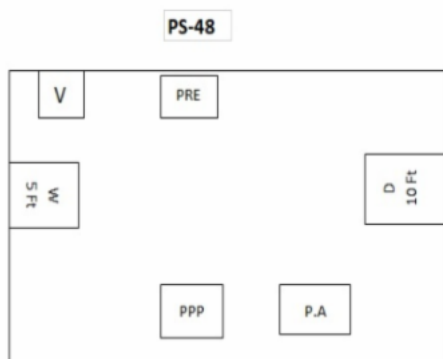

নির্বাচক নিবন্ধন আধিকারিকের স্বাক্ষর

Nazri Naksha

Google Map View

Polling Station Building Front View

Polling Station Front View

Cad View

Key MAP View

বিধানসভা নির্বাচনক্ষেত্রের নং, নাম : 192-পাণ্ডুয়া
ভাগ নং, নাম : 1-বৈটীগ্রাম দক্ষিণপাড়া (গোয়ালাপাড়া)