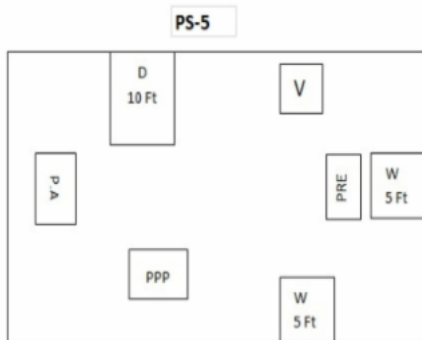

নির্বাচক নিবন্ধন আধিকারিকের স্বাক্ষর

Nazri Naksha

Google Map View

Polling Station Building Front View

Polling Station Front View

Cad View

Key MAP View

1 নাম : সোমা দে স্বামীর নাম: বাসব কুমার দে বাড়ির নং : n0066 বয়স : 40 লিঙ্গ : মহিলা	DRW2230241 ফটো উপলব্ধ	2 নাম : রূপারানী দে স্বামীর নাম: পিযুষ দে বাড়ির নং : n0066 বয়স : 67 লিঙ্গ : মহিলা	WB/40/189/009416 ফটো উপলব্ধ	3 নাম : নয়নচাঁদ দে পিতার নাম: নির্মল কুমার দে বাড়ির নং : n0066 বয়স : 36 লিঙ্গ : পুরুষ	RVU0018887 ফটো উপলব্ধ
4 নাম : নির্মল কুমার দে পিতার নাম: কৃষ্ণকিশোর দে বাড়ির নং : n0066 বয়স : 65 লিঙ্গ : পুরুষ	RVU2954840 ফটো উপলব্ধ	5 নাম : চন্দ্রানী দে স্বামীর নাম: নির্বর কুমার দে বাড়ির নং : n0066 বয়স : 55 লিঙ্গ : মহিলা	RVU2955367 ফটো উপলব্ধ	6 নাম : নির্বর কুমার দে পিতার নাম: কৃষ্ণকিশোর দে বাড়ির নং : n0066 বয়স : 67 লিঙ্গ : পুরুষ	RVU2450070 ফটো উপলব্ধ
7 নাম : শ্যামলকুমার দে পিতার নাম: কৃষ্ণকিশোর দে বাড়ির নং : n0066 বয়স : 68 লিঙ্গ : পুরুষ	WB/40/189/009801 ফটো উপলব্ধ	8 নাম : পূজা দে স্বামীর নাম: সাত্যকি দে বাড়ির নং : এন0066 বয়স : 29 লিঙ্গ : মহিলা	RVU2325850 ফটো উপলব্ধ	9 নাম : বাসব কুমার দে পিতার নাম: পীযুষ কুমার দে বাড়ির নং : n0066 বয়স : 48 লিঙ্গ : পুরুষ	RVU2417343 ফটো উপলব্ধ
10 নাম : মালারানী দে স্বামীর নাম: নির্মল কুমার দে বাড়ির নং : n0066 বয়স : 55 লিঙ্গ : মহিলা	RVU2416626 ফটো উপলব্ধ	11 নাম : পূর্ণিমা দে স্বামীর নাম: শ্যামল দে বাড়ির নং : n0066 বয়স : 52 লিঙ্গ : মহিলা	DRW2513950 ফটো উপলব্ধ	12 নাম : পার্থ দে পিতার নাম: শ্যামল দে বাড়ির নং : n0066 বয়স : 42 লিঙ্গ : পুরুষ	DRW2229730 ফটো উপলব্ধ
13 নাম : সঙ্গীতা দে স্বামীর নাম: পার্থ দে বাড়ির নং : n0066 বয়স : 31 লিঙ্গ : মহিলা	RVU1837301 ফটো উপলব্ধ	14 নাম : সাত্যকি দে পিতার নাম: নির্বর কুমার দে বাড়ির নং : n0066 বয়স : 36 লিঙ্গ : পুরুষ	RVU1324086 ফটো উপলব্ধ	15 নাম : পিযুষ কুমার দে পিতার নাম: কৃষ্ণকিশোর দে বাড়ির নং : n0066 বয়স : 71 লিঙ্গ : পুরুষ	RVU2606788 ফটো উপলব্ধ
16 নাম : কল্যাণী দে স্বামীর নাম: নয়ন চাঁদ দে বাড়ির নং : এন0066 বয়স : 30 লিঙ্গ : মহিলা	AQT1582949 ফটো উপলব্ধ	17 নাম : মেহা দে পিতার নাম: বাসব কুমার দে বাড়ির নং : এন0066 বয়স : 20 লিঙ্গ : মহিলা	RVU2864148 ফটো উপলব্ধ	18 নাম : রাহুল অধিকারী পিতার নাম: গোপাল অধিকারী বাড়ির নং : n0002 বয়স : 35 লিঙ্গ : পুরুষ	RVU1324177 ফটো উপলব্ধ
19 নাম : মিন্কা অধিকারী পিতার নাম: তরুন অধিকারী বাড়ির নং : এন0001 বয়স : 22 লিঙ্গ : মহিলা	RVU2719524 ফটো উপলব্ধ	20 নাম : তনুশ্রী অধিকারী স্বামীর নাম: রাহুল অধিকারী বাড়ির নং : n0002 বয়স : 32 লিঙ্গ : মহিলা	RVU2178325 ফটো উপলব্ধ	21 নাম : গোবিন্দ অধিকারী পিতার নাম: নিতাই অধিকারী বাড়ির নং : n0002 বয়স : 70 লিঙ্গ : পুরুষ	WB/40/189/009418 ফটো উপলব্ধ
22 নাম : উৎপল অধিকারী পিতার নাম: গোপাল অধিকারী বাড়ির নং : n0002 বয়স : 34 লিঙ্গ : পুরুষ	RVU1592054 ফটো উপলব্ধ	23 নাম : বর্না অধিকারী স্বামীর নাম: সোমনাথ অধিকারী বাড়ির নং : n0002 বয়স : 38 লিঙ্গ : মহিলা	RVU1592252 ফটো উপলব্ধ	24 নাম : সোমনাথ অধিকারী পিতার নাম: গোপাল অধিকারী বাড়ির নং : n0002 বয়স : 45 লিঙ্গ : পুরুষ	DRW2229417 ফটো উপলব্ধ
25 নাম : বন্দনা অধিকারী স্বামীর নাম: গোপাল অধিকারী বাড়ির নং : n0002 বয়স : 61 লিঙ্গ : মহিলা	WB/40/189/009236 ফটো উপলব্ধ	26 নাম : সৌমেন অধিকারী পিতার নাম: নাড়গোপাল অধিকারী বাড়ির নং : n0001 বয়স : 34 লিঙ্গ : পুরুষ	RVU1323807 ফটো উপলব্ধ	27 নাম : সুদেব অধিকারী পিতার নাম: প্রভাস অধিকারী বাড়ির নং : n0001 বয়স : 45 লিঙ্গ : পুরুষ	RVU1267210 ফটো উপলব্ধ
28 নাম : কাকলী অধিকারী স্বামীর নাম: তরুন অধিকারী বাড়ির নং : n0001 বয়স : 45 লিঙ্গ : মহিলা	RVU1267202 ফটো উপলব্ধ	29 নাম : নারুগোপাল অধিকারী পিতার নাম: সুরেন্দ্র অধিকারী বাড়ির নং : n0001 বয়স : 62 লিঙ্গ : পুরুষ	WB/40/189/009504 ফটো উপলব্ধ	30 নাম : গৌরী অধিকারী স্বামীর নাম: নারুগোপাল অধিকারী বাড়ির নং : n0001 বয়স : 59 লিঙ্গ : মহিলা	WB/40/189/009159 ফটো উপলব্ধ