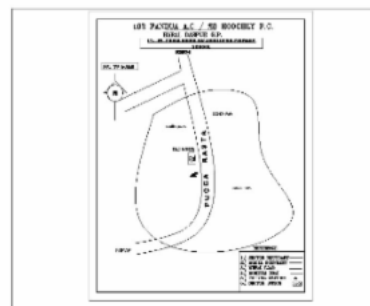

নির্বাচক নিবন্ধন আধিকারিকের স্বাক্ষর

Nazri Naksha

Google Map View

Polling Station Building Front View

Polling Station Front View

Cad View

Key MAP View

1 নাম : সালেমা খাতুন পিতার নাম: সেখ রেকাব আলি বাড়ির নং : n0034 বয়স : 37 লিঙ্গ : মহিলা	RVU1515592 ফটো উপলব্ধ	2 নাম : সেখ আনসার আলি পিতার নাম: মহম্মাদ ইলিয়াস বাড়ির নং : n0001 বয়স : 54 লিঙ্গ : পুরুষ	RVU1608256 ফটো উপলব্ধ	3 নাম : সেখ মহম্মাদ এহিয়া পিতার নাম: সেখ মহ ইলিয়াস বাড়ির নং : n0001 বয়স : 54 লিঙ্গ : পুরুষ	DRW1733542 ফটো উপলব্ধ
4 নাম : সঈদুল সরকার পিতার নাম: মুজিদ সরকার বাড়ির নং : n0017 বয়স : 56 লিঙ্গ : পুরুষ	WB/40/189/111029 ফটো উপলব্ধ	5 নাম : সেরিনা বিবি স্বামীর নাম: সেখ হাকিম বাড়ির নং : n0030 বয়স : 42 লিঙ্গ : মহিলা	DRW2455004 ফটো উপলব্ধ	6 নাম : সেখ হাকিম পিতার নাম: সেখ আবু সহিদ বাড়ির নং : n0030 বয়স : 54 লিঙ্গ : পুরুষ	DRW2454999 ফটো উপলব্ধ
7 নাম : রহিমা বিবি স্বামীর নাম: তহিদুর রহমান বাড়ির নং : n0030 বয়স : 53 লিঙ্গ : মহিলা	WB/40/189/111210 ফটো উপলব্ধ	8 নাম : তহিদুর রহমান পিতার নাম: আবুসঈদ রহমান বাড়ির নং : n0030 বয়স : 59 লিঙ্গ : পুরুষ	WB/40/189/111395 ফটো উপলব্ধ	9 নাম : হাফেজ মহম্মাদ ইয়াসিন পিতার নাম: মহম্মাদ এহিয়া বাড়ির নং : n0038 বয়স : 73 লিঙ্গ : পুরুষ	WB/40/189/111390 ফটো উপলব্ধ
10 নাম : সেখ মহম্মাদ আমিন পিতার নাম: সেখ মহম্মাদ একিন বাড়ির নং : n0003 বয়স : 47 লিঙ্গ : পুরুষ	DRW2605640 ফটো উপলব্ধ	11 নাম : সেখ দিলওয়ার হোসেন পিতার নাম: সেখ আকবর আলি বাড়ির নং : n0014 বয়স : 29 লিঙ্গ : পুরুষ	RVU2074011 ফটো উপলব্ধ	12 নাম : সৈয়দা রুহিনা বিবি স্বামীর নাম: সৈয়দ মহঃ আইনাল হক বাড়ির নং : n0203 বয়স : 30 লিঙ্গ : মহিলা	RVU2074052 ফটো উপলব্ধ
13 নাম : রোসনা বেগম স্বামীর নাম: সেখ নাজির আহম্মাদ বাড়ির নং : n0009 বয়স : 29 লিঙ্গ : মহিলা	RVU2074078 ফটো উপলব্ধ	14 নাম : আব্দুর রাজীব হালদার পিতার নাম: আব্দুর রহিম হালদার বাড়ির নং : n0012 বয়স : 44 লিঙ্গ : পুরুষ	DRW2605616 ফটো উপলব্ধ	15 নাম : তাহমিনা বিবি স্বামীর নাম: মনির হারদার বাড়ির নং : n0048 বয়স : 62 লিঙ্গ : মহিলা	DRW1665264 ফটো উপলব্ধ
16 নাম : সেখ সালমান পারভেজ পিতার নাম: সেখ নাসিরুল হক বাড়ির নং : n0023 বয়স : 36 লিঙ্গ : পুরুষ	RVU1350834 ফটো উপলব্ধ	17 নাম : বেগম নাসিমা নাসির পিতার নাম: সেখ নাসিরুল হক বাড়ির নং : n0023 বয়স : 41 লিঙ্গ : মহিলা	DRW2454973 ফটো উপলব্ধ	18 নাম : আমিরুল্লাহ বেগম পিতার নাম: গোলাম আহম্মিয়া হালদার বাড়ির নং : n0023 বয়স : 56 লিঙ্গ : মহিলা	WB/40/189/111383 ফটো উপলব্ধ
19 নাম : জহুরা খাতুন স্বামীর নাম: গোলাম আহম্মিয়া হালদার বাড়ির নং : n0023 বয়স : 78 লিঙ্গ : মহিলা	WB/40/189/111313 ফটো উপলব্ধ	20 নাম : নাসিরা বেগম(খাতুন) স্বামীর নাম: আক্তার আলি হালদার বাড়ির নং : n0029 বয়স : 41 লিঙ্গ : মহিলা	RVU1854496 ফটো উপলব্ধ	21 নাম : আক্তার আলি হালদার পিতার নাম: আনিসার রহমান হালদার বাড়ির নং : n0029 বয়স : 47 লিঙ্গ : পুরুষ	DRW2686160 ফটো উপলব্ধ
22 নাম : নিজামউদ্দিন পিতার নাম: হাফেজ মহঃ ইয়াসিন বাড়ির নং : n0038 বয়স : 40 লিঙ্গ : পুরুষ	RVU1733005 ফটো উপলব্ধ	23 নাম : তনুজা বিবি স্বামীর নাম: সেখ মোসলেম বাড়ির নং : n0036 বয়স : 48 লিঙ্গ : মহিলা	DRW2686129 ফটো উপলব্ধ	24 নাম : আকলিমা বিবি স্বামীর নাম: সেখ রেকাবআলী বাড়ির নং : n0034 বয়স : 80 লিঙ্গ : মহিলা	WB/40/189/111187 ফটো উপলব্ধ
25 নাম : আলোমা খাতুন পিতার নাম: সেখ ফিরোজ বাড়ির নং : n0033 বয়স : 35 লিঙ্গ : মহিলা	RVU1272251 ফটো উপলব্ধ	26 নাম : সেখ হাসিবুল পিতার নাম: সেখ রাকিম বাড়ির নং : n0010 বয়স : 29 লিঙ্গ : পুরুষ	RVU1986249 ফটো উপলব্ধ	27 নাম : সেখ নাজির আহম্মাদ পিতার নাম: সেখ হারুন রসিদ বাড়ির নং : n0009 বয়স : 45 লিঙ্গ : পুরুষ	DRW2455020 ফটো উপলব্ধ
28 নাম : সেখ সাবির পিতার নাম: সেখ হারুন রসিদ বাড়ির নং : n0009 বয়স : 51 লিঙ্গ : পুরুষ	DRW2528537 ফটো উপলব্ধ	29 নাম : নূর নিহার বিবি স্বামীর নাম: সেখ আব্দুল কালাম বাড়ির নং : n0009 বয়স : 56 লিঙ্গ : মহিলা	DRW2269041 ফটো উপলব্ধ	30 নাম : সেখ আব্দুল কালাম পিতার নাম: সেখ মহ ইদ্রিস বাড়ির নং : n0009 বয়স : 61 লিঙ্গ : পুরুষ	DRW2269033 ফটো উপলব্ধ