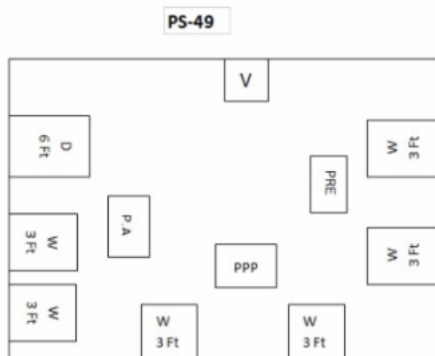

নির্বাচক নিবন্ধন আধিকারিকের স্বাক্ষর

Nazri Naksha

Google Map View

Polling Station Building Front View

Polling Station Front View

Cad View

Key MAP View

1 নাম : সালেমা খাতুন পিতার নাম: সেখ রেকাব আলি বাড়ির নং : n0034 বয়স : 37 লিঙ্গ : মহিলা	RVU1515592 ফটো উপলব্ধ	2 নাম : সেখ আনসার আলি পিতার নাম: মহম্মাদ ইলিয়াস বাড়ির নং : n0001 বয়স : 54 লিঙ্গ : পুরুষ	RVU1608256 ফটো উপলব্ধ	3 নাম : সেখ মহম্মাদ এহিয়া পিতার নাম: সেখ মহ ইলিয়াস বাড়ির নং : n0001 বয়স : 54 লিঙ্গ : পুরুষ	DRW1733542 ফটো উপলব্ধ
4 নাম : সঈদুল সরকার পিতার নাম: মুজিদ সরকার বাড়ির নং : n0017 বয়স : 56 লিঙ্গ : পুরুষ	WB/40/189/111029 ফটো উপলব্ধ	5 নাম : সেরিনা বিবি স্বামীর নাম: সেখ হাকিম বাড়ির নং : n0030 বয়স : 42 লিঙ্গ : মহিলা	DRW2455004 ফটো উপলব্ধ	6 নাম : সেখ হাকিম পিতার নাম: সেখ আবু সহিদ বাড়ির নং : n0030 বয়স : 54 লিঙ্গ : পুরুষ	DRW2454999 ফটো উপলব্ধ
7 নাম : রহিমা বিবি স্বামীর নাম: তহিদুর রহমান বাড়ির নং : n0030 বয়স : 53 লিঙ্গ : মহিলা	WB/40/189/111210 ফটো উপলব্ধ	8 নাম : তহিদুর রহমান পিতার নাম: আবুসঈদ রহমান বাড়ির নং : n0030 বয়স : 59 লিঙ্গ : পুরুষ	WB/40/189/111395 ফটো উপলব্ধ	9 নাম : হাফেজ মহম্মাদ ইয়াসিন পিতার নাম: মহম্মাদ এহিয়া বাড়ির নং : n0038 বয়স : 73 লিঙ্গ : পুরুষ	WB/40/189/111390 ফটো উপলব্ধ
10 নাম : সেখ মহম্মাদ আমিন পিতার নাম: সেখ মহম্মাদ একিন বাড়ির নং : n0003 বয়স : 47 লিঙ্গ : পুরুষ	DRW2605640 ফটো উপলব্ধ	11 নাম : সেখ দিলওয়ার হোসেন পিতার নাম: সেখ আকবর আলি বাড়ির নং : n0014 বয়স : 29 লিঙ্গ : পুরুষ	RVU2074011 ফটো উপলব্ধ	12 নাম : সৈয়দা রুহিনা বিবি স্বামীর নাম: সৈয়দ মহঃ আইনাল হক বাড়ির নং : n0203 বয়স : 30 লিঙ্গ : মহিলা	RVU2074052 ফটো উপলব্ধ
13 নাম : রোসনা বেগম স্বামীর নাম: সেখ নাজির আহম্মাদ বাড়ির নং : n0009 বয়স : 29 লিঙ্গ : মহিলা	RVU2074078 ফটো উপলব্ধ	14 নাম : আব্দুর রাজীব হালদার পিতার নাম: আব্দুর রহিম হালদার বাড়ির নং : n0012 বয়স : 44 লিঙ্গ : পুরুষ	DRW2605616 ফটো উপলব্ধ	15 নাম : তাহমিনা বিবি স্বামীর নাম: মনির হারদার বাড়ির নং : n0048 বয়স : 62 লিঙ্গ : মহিলা	DRW1665264 ফটো উপলব্ধ
16 নাম : সেখ সালমান পারভেজ পিতার নাম: সেখ নাসিরুল হক বাড়ির নং : n0023 বয়স : 36 লিঙ্গ : পুরুষ	RVU1350834 ফটো উপলব্ধ	17 নাম : বেগম নাসিমা নাসির পিতার নাম: সেখ নাসিরুল হক বাড়ির নং : n0023 বয়স : 41 লিঙ্গ : মহিলা	DRW2454973 ফটো উপলব্ধ	18 নাম : আমিরুল্লাহ বেগম পিতার নাম: গোলাম আহম্মিয়া হালদার বাড়ির নং : n0023 বয়স : 56 লিঙ্গ : মহিলা	WB/40/189/111383 ফটো উপলব্ধ
19 নাম : জহুরা খাতুন স্বামীর নাম: গোলাম আহম্মিয়া হালদার বাড়ির নং : n0023 বয়স : 78 লিঙ্গ : মহিলা	WB/40/189/111313 ফটো উপলব্ধ	20 নাম : নাসিরা বেগম(খাতুন) স্বামীর নাম: আক্তার আলি হালদার বাড়ির নং : n0029 বয়স : 41 লিঙ্গ : মহিলা	RVU1854496 ফটো উপলব্ধ	21 নাম : আক্তার আলি হালদার পিতার নাম: আনিসার রহমান হালদার বাড়ির নং : n0029 বয়স : 47 লিঙ্গ : পুরুষ	DRW2686160 ফটো উপলব্ধ
22 নাম : নিজামউদ্দিন পিতার নাম: হাফেজ মহঃ ইয়াসিন বাড়ির নং : n0038 বয়স : 40 লিঙ্গ : পুরুষ	RVU1733005 ফটো উপলব্ধ	23 নাম : তনুজা বিবি স্বামীর নাম: সেখ মোসলেম বাড়ির নং : n0036 বয়স : 48 লিঙ্গ : মহিলা	DRW2686129 ফটো উপলব্ধ	24 নাম : আকলিমা বিবি স্বামীর নাম: সেখ রেকাবআলী বাড়ির নং : n0034 বয়স : 80 লিঙ্গ : মহিলা	WB/40/189/111187 ফটো উপলব্ধ
25 নাম : আলোমা খাতুন পিতার নাম: সেখ ফিরোজ বাড়ির নং : n0033 বয়স : 35 লিঙ্গ : মহিলা	RVU1272251 ফটো উপলব্ধ	26 নাম : সেখ হাসিবুল পিতার নাম: সেখ রাকিম বাড়ির নং : n0010 বয়স : 29 লিঙ্গ : পুরুষ	RVU1986249 ফটো উপলব্ধ	27 নাম : সেখ নাজির আহম্মাদ পিতার নাম: সেখ হারুন রসিদ বাড়ির নং : n0009 বয়স : 45 লিঙ্গ : পুরুষ	DRW2455020 ফটো উপলব্ধ
28 নাম : সেখ সাবির পিতার নাম: সেখ হারুন রসিদ বাড়ির নং : n0009 বয়স : 51 লিঙ্গ : পুরুষ	DRW2528537 ফটো উপলব্ধ	29 নাম : নূর নিহার বিবি স্বামীর নাম: সেখ আব্দুল কালাম বাড়ির নং : n0009 বয়স : 56 লিঙ্গ : মহিলা	DRW2269041 ফটো উপলব্ধ	30 নাম : সেখ আব্দুল কালাম পিতার নাম: সেখ মহ ইদ্রিস বাড়ির নং : n0009 বয়স : 61 লিঙ্গ : পুরুষ	DRW2269033 ফটো উপলব্ধ