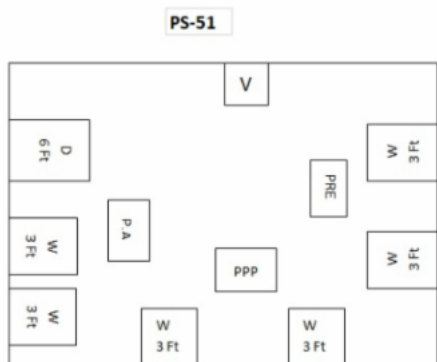

নির্বাচক নিবন্ধন আধিকারিকের স্বাক্ষর

Nazri Naksha

Google Map View

Polling Station Building Front View

Polling Station Front View

Cad View

Key MAP View

1 নাম : মনোয়ারা বিবি স্বামীর নাম: সিরাজুল সেখ বাড়ির নং : n0133 বয়স : 43 লিঙ্গ : মহিলা	RVU1733674 ফটো উপলব্ধ	2 নাম : সাবিনা খাতুন স্বামীর নাম: সেখ নাজরুল ইসলাম বাড়ির নং : এন0132 বয়স : 31 লিঙ্গ : মহিলা	RVU2329563 ফটো উপলব্ধ	3 নাম : সেখ কওসার আলি পিতার নাম: সেখ আকবর আলি বাড়ির নং : এন0127 বয়স : 24 লিঙ্গ : পুরুষ	RVU2808418 ফটো উপলব্ধ
4 নাম : আরেফা বিবি খাতুন স্বামীর নাম: মোহাম্মদ আউলিয়া মল্লিক বাড়ির নং : n0134 বয়স : 35 লিঙ্গ : মহিলা	RVU1269869 ফটো উপলব্ধ	5 নাম : মুন্না ধারা স্বামীর নাম: মেঘনাথ ধারা বাড়ির নং : n0150 বয়স : 37 লিঙ্গ : মহিলা	DRW2605822 ফটো উপলব্ধ	6 নাম : পূর্ণিমা ধাড়া স্বামীর নাম: দিবাকর ধাড়া বাড়ির নং : n0007 বয়স : 56 লিঙ্গ : মহিলা	WB/40/189/114448 ফটো উপলব্ধ
7 নাম : দিবাকর ধাড়া পিতার নাম: শক্তিপদ ধাড়া বাড়ির নং : n0007 বয়স : 66 লিঙ্গ : পুরুষ	WB/40/189/114075 ফটো উপলব্ধ	8 নাম : নীলিমা ধাড়া স্বামীর নাম: শম্ভু ধাড়া বাড়ির নং : n0006 বয়স : 56 লিঙ্গ : মহিলা	WB/40/189/114468 ফটো উপলব্ধ	9 নাম : শম্ভু ধাড়া পিতার নাম: শক্তিপদ ধাড়া বাড়ির নং : n0006 বয়স : 61 লিঙ্গ : পুরুষ	WB/40/189/114551 ফটো উপলব্ধ
10 নাম : প্রতিমা ধাড়া স্বামীর নাম: দুধনাথ ধাড়া বাড়ির নং : n0007 বয়স : 29 লিঙ্গ : মহিলা	RVU1986678 ফটো উপলব্ধ	11 নাম : মেঘনাথ ধারা পিতার নাম: দিবাকর ধারা বাড়ির নং : n0007 বয়স : 39 লিঙ্গ : পুরুষ	DRW2606093 ফটো উপলব্ধ	12 নাম : দুধনাথ ধারা পিতার নাম: দিবাকর ধারা বাড়ির নং : n0007 বয়স : 33 লিঙ্গ : পুরুষ	RVU2074722 ফটো উপলব্ধ
13 নাম : মধুমিতা সরেন স্বামীর নাম: মেঘনাথ সরেন বাড়ির নং : n0017 বয়স : 32 লিঙ্গ : মহিলা	RVU1733666 ফটো উপলব্ধ	14 নাম : রুস্পা পলিত স্বামীর নাম: রুদ্রনীল পলিত বাড়ির নং : n0017 বয়স : 38 লিঙ্গ : মহিলা	RVU1351881 ফটো উপলব্ধ	15 নাম : রুদ্রনীল পালিত পিতার নাম: শিবপ্রসাদ পালিত বাড়ির নং : এন0001 বয়স : 48 লিঙ্গ : পুরুষ	DRW1664200 ফটো উপলব্ধ
16 নাম : ইন্দ্রনীল পালিত পিতার নাম: শিবপ্রসাদ পালিত বাড়ির নং : n0017 বয়স : 56 লিঙ্গ : পুরুষ	WB/40/189/114552 ফটো উপলব্ধ	17 নাম : প্রভাতী পালিত স্বামীর নাম: শিবপ্রসাদ পালিত বাড়ির নং : n0017 বয়স : 74 লিঙ্গ : মহিলা	WB/40/189/114609 ফটো উপলব্ধ	18 নাম : বিমল মালিক পিতার নাম: শঙ্কর মালিক বাড়ির নং : n0016 বয়স : 46 লিঙ্গ : পুরুষ	DRW2269637 ফটো উপলব্ধ
19 নাম : অনিরুদ্ধ ব্যানার্জি পিতার নাম: অশোক কুমার ব্যানার্জি বাড়ির নং : n0016 বয়স : 49 লিঙ্গ : পুরুষ	DRW1664663 ফটো উপলব্ধ	20 নাম : সোনালী মালিক স্বামীর নাম: বিমল মালিক বাড়ির নং : n0016 বয়স : 30 লিঙ্গ : মহিলা	RVU2074730 ফটো উপলব্ধ	21 নাম : তনুজা বিবি স্বামীর নাম: শেখ জালাল উদ্দিন বাড়ির নং : N0089 বয়স : 36 লিঙ্গ : মহিলা	RVU2501963 ফটো উপলব্ধ
22 নাম : বেবী বেগম স্বামীর নাম: সাফিউল রহমান বাড়ির নং : এন0095 বয়স : 43 লিঙ্গ : মহিলা	RVU2713618 ফটো উপলব্ধ	23 নাম : পয়েল মলিক পিতার নাম: শ্রীকান্ত মলিক বাড়ির নং : N0 বয়স : 24 লিঙ্গ : মহিলা	RVU2502128 ফটো উপলব্ধ	24 নাম : শিল্পী মলিক স্বামীর নাম: দেবশিশ মলিক বাড়ির নং : N0 বয়স : 24 লিঙ্গ : মহিলা	RVU2502029 ফটো উপলব্ধ
25 নাম : দেবশীষ মালিক পিতার নাম: দিলীপ মালিক বাড়ির নং : n0014 বয়স : 28 লিঙ্গ : পুরুষ	RVU2074748 ফটো উপলব্ধ	26 নাম : লিপিকা মালিক স্বামীর নাম: শ্যাম সুন্দর মালিক বাড়ির নং : n0005 বয়স : 28 লিঙ্গ : মহিলা	RVU2074755 ফটো উপলব্ধ	27 নাম : শ্রীমন্ত মালিক পিতার নাম: শিব চন্দ্র মালিক বাড়ির নং : n0002 বয়স : 39 লিঙ্গ : পুরুষ	DRW2606069 ফটো উপলব্ধ
28 নাম : ঝুমা মালিক স্বামীর নাম: বাপন মালিক বাড়ির নং : n0108 বয়স : 30 লিঙ্গ : মহিলা	RVU2189256 ফটো উপলব্ধ	29 নাম : অনিল চন্দ্র মালিক পিতার নাম: বলাই মালিক বাড়ির নং : এন0002 বয়স : 57 লিঙ্গ : পুরুষ	WB/40/189/114460 ফটো উপলব্ধ	30 নাম : মহামায়া মালিক স্বামীর নাম: শ্রীমন্ত মালিক বাড়ির নং : এন0002 বয়স : 22 লিঙ্গ : মহিলা	RVU2780625 ফটো উপলব্ধ