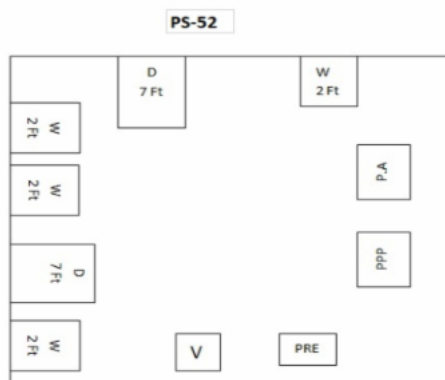

নির্বাচক নিবন্ধন আধিকারিকের স্বাক্ষর

Nazri Naksha

Google Map View

Polling Station Building Front View

Polling Station Front View

Cad View

Key MAP View

1 নাম : শোভেন্দু কুমার পিতার নাম: প্রভাকর কুমার বাড়ির নং : এন0060 বয়স : 53 লিঙ্গ : পুরুষ	RVU2428803 ফটো উপলব্ধ	2 নাম : কমলা কুমার স্বামীর নাম: প্রভাকর কুমার বাড়ির নং : এন0060 বয়স : 77 লিঙ্গ : মহিলা	WB/40/189/075705 ফটো উপলব্ধ	3 নাম : সীমা কুমার স্বামীর নাম: শোভেন্দু কুমার বাড়ির নং : এন0060 বয়স : 40 লিঙ্গ : মহিলা	RVU1603026 ফটো উপলব্ধ
4 নাম : সরমা ফেত্রপাল স্বামীর নাম: তপন ফেত্রপাল বাড়ির নং : n0150 বয়স : 32 লিঙ্গ : মহিলা	RVU1956069 ফটো উপলব্ধ	5 নাম : তপন ফেত্রপাল পিতার নাম: সহদেব ফেত্রপাল বাড়ির নং : n0020 বয়স : 34 লিঙ্গ : পুরুষ	RVU1490440 ফটো উপলব্ধ	6 নাম : অঞ্জলী ফেত্রপাল স্বামীর নাম: সহদেব ফেত্রপাল বাড়ির নং : n0020 বয়স : 48 লিঙ্গ : মহিলা	DRW2270213 ফটো উপলব্ধ
7 নাম : প্রশান্ত ফেত্রপাল পিতার নাম: দীপু ফেত্রপাল বাড়ির নং : n0003 বয়স : 32 লিঙ্গ : পুরুষ	RVU1734177 ফটো উপলব্ধ	8 নাম : শ্যামলী ফেত্রপাল স্বামীর নাম: দীপু ফেত্রপাল বাড়ির নং : n0003 বয়স : 56 লিঙ্গ : মহিলা	DRW1666148 ফটো উপলব্ধ	9 নাম : অপর্ণা ফেত্রপাল স্বামীর নাম: বাবলু ফেত্রপাল বাড়ির নং : n0003 বয়স : 45 লিঙ্গ : মহিলা	RVU1490549 ফটো উপলব্ধ
10 নাম : বাবলু ফেত্রপাল পিতার নাম: তারাপদ ফেত্রপাল বাড়ির নং : n0003 বয়স : 47 লিঙ্গ : পুরুষ	DRW1668102 ফটো উপলব্ধ	11 নাম : সানু ফেত্রপাল পিতার নাম: দিলীপ ফেত্রপাল বাড়ির নং : N000 বয়স : 25 লিঙ্গ : পুরুষ	RVU2488567 ফটো উপলব্ধ	12 নাম : দীপু ফেত্রপাল পিতার নাম: তারারদ ফেত্রপাল বাড়ির নং : n0003 বয়স : 54 লিঙ্গ : পুরুষ	DRW2270221 ফটো উপলব্ধ
13 নাম : রাখী ফেত্রপাল স্বামীর নাম: প্রশান্ত ফেত্রপাল বাড়ির নং : এন0003 বয়স : 23 লিঙ্গ : মহিলা	RVU2738953 ফটো উপলব্ধ	14 নাম : অভিজিত ফেত্রপাল পিতার নাম: সুনীলো ফেত্রপাল বাড়ির নং : N0084 বয়স : 25 লিঙ্গ : পুরুষ	RVU2488336 ফটো উপলব্ধ	15 নাম : মনি মালা ফেত্রপাল স্বামীর নাম: সমীর ফেত্রপাল বাড়ির নং : N0086 বয়স : 30 লিঙ্গ : মহিলা	RVU2489136 ফটো উপলব্ধ
16 নাম : প্রতিমা ঘোড়াই স্বামীর নাম: জগন্নাথ ঘোড়াই বাড়ির নং : n0001 বয়স : 46 লিঙ্গ : মহিলা	DRW1667641 ফটো উপলব্ধ	17 নাম : জগন্নাথ ঘোড়াই পিতার নাম: জয়দেব ঘোড়াই বাড়ির নং : n0001 বয়স : 54 লিঙ্গ : পুরুষ	WB/40/189/117025 ফটো উপলব্ধ	18 নাম : সুরোজ ঘোড়াই পিতার নাম: জগন্নাথ ঘোড়াই বাড়ির নং : এন0001 বয়স : 22 লিঙ্গ : পুরুষ	RVU2750024 ফটো উপলব্ধ
19 নাম : সুমনা ঘোরুই পিতার নাম: জগন্নাথ ঘোরুই বাড়ির নং : n0167 বয়স : 26 লিঙ্গ : মহিলা	RVU2266831 ফটো উপলব্ধ	20 নাম : অম্বেশা ঘোষ যশ স্বামীর নাম: বিক্রম ঘোষ বাড়ির নং : এন0520 বয়স : 28 লিঙ্গ : মহিলা	RVU2129740 ফটো উপলব্ধ	21 নাম : অর্পিতা চক্রবর্তী স্বামীর নাম: বিশুজীৎ চক্রবর্তী বাড়ির নং : n0148 বয়স : 38 লিঙ্গ : মহিলা	DRW2608578 ফটো উপলব্ধ
22 নাম : চন্দ্রা চক্রবর্তী (তেওয়ারী) স্বামীর নাম: সুশান্ত চক্রবর্তী বাড়ির নং : n0027 বয়স : 41 লিঙ্গ : মহিলা	DRW2684280 ফটো উপলব্ধ	23 নাম : ডাক টুডু পিতার নাম: নিমাই টুডু বাড়ির নং : n0017 বয়স : 43 লিঙ্গ : পুরুষ	DRW2270262 ফটো উপলব্ধ	24 নাম : বৈদ্যনাথ টুডু পিতার নাম: বাসিয়া টুডু বাড়ির নং : n0017 বয়স : 34 লিঙ্গ : পুরুষ	RVU1609338 ফটো উপলব্ধ
25 নাম : বাসিয়া টুডু পিতার নাম: নিমাই টুডু বাড়ির নং : n0017 বয়স : 49 লিঙ্গ : পুরুষ	DRW2270254 ফটো উপলব্ধ	26 নাম : লক্ষী টুডু মায়ের নাম: কমলা টুডু বাড়ির নং : n0017 বয়স : 45 লিঙ্গ : মহিলা	DRW1666189 ফটো উপলব্ধ	27 নাম : মামনি টুডু স্বামীর নাম: মঙ্গল টুডু বাড়ির নং : n0017 বয়স : 44 লিঙ্গ : মহিলা	DRW2270247 ফটো উপলব্ধ
28 নাম : মঙ্গল টুডু মায়ের নাম: কমলা টুডু বাড়ির নং : n0017 বয়স : 47 লিঙ্গ : পুরুষ	DRW1665967 ফটো উপলব্ধ	29 নাম : গনেশ টুডু পিতার নাম: বাসিয়া টুডু বাড়ির নং : n0161 বয়স : 26 লিঙ্গ : পুরুষ	RVU2266773 ফটো উপলব্ধ	30 নাম : মধুমিতা টুডু স্বামীর নাম: বৈদ্যনাথ টুডু বাড়ির নং : n0017 বয়স : 28 লিঙ্গ : মহিলা	RVU2075158 ফটো উপলব্ধ