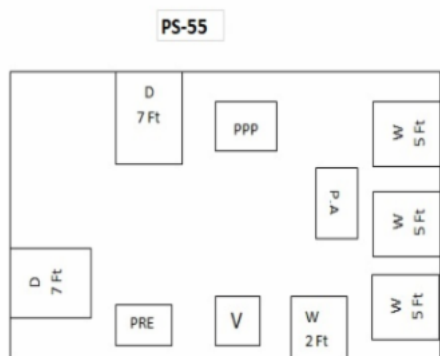

নির্বাচক নিবন্ধন আধিকারিকের স্বাক্ষর

Nazri Naksha

Google Map View

Polling Station Building Front View

Polling Station Front View

Cad View

Key MAP View

1 নাম : সাহানা জ খাতুন স্বামীর নাম: হাসিম মন্ডল বাড়ির নং : N0225 বয়স : 31 লিঙ্গ : মহিলা	RVU2493435 ফটো উপলব্ধ	2 নাম : মুনমুন খাতুন স্বামীর নাম: মহঃ সাবির বাড়ির নং : এন0001 বয়স : 37 লিঙ্গ : মহিলা	DRW2593168 ফটো উপলব্ধ	3 নাম : কাজী আমরিন স্বামীর নাম: কাজী নসিমুদ্দিন বাড়ির নং : এন0228 বয়স : 29 লিঙ্গ : মহিলা	RVU2493484 ফটো উপলব্ধ
4 নাম : সবিনা ইয়াসমিন স্বামীর নাম: সেখ সফিক বাড়ির নং : N0243 বয়স : 29 লিঙ্গ : মহিলা	RVU2488021 ফটো উপলব্ধ	5 নাম : সৌজিত্ত কুমার পিতার নাম: বিপ্লব কুমার বাড়ির নং : N0135 বয়স : 25 লিঙ্গ : পুরুষ	RVU2488252 ফটো উপলব্ধ	6 নাম : মিতা কুমার স্বামীর নাম: বিল্বপ কুমার বাড়ির নং : n0137 বয়স : 42 লিঙ্গ : মহিলা	DRW1734219 ফটো উপলব্ধ
7 নাম : বন্দনা কুমার স্বামীর নাম: ভোলানাথ কুমার বাড়ির নং : n0136 বয়স : 68 লিঙ্গ : মহিলা	WB/40/189/123460 ফটো উপলব্ধ	8 নাম : বিপ্লব কুমার পিতার নাম: ভোলানাথ কুমার বাড়ির নং : n0135 বয়স : 47 লিঙ্গ : পুরুষ	WB/40/189/123741 ফটো উপলব্ধ	9 নাম : বিদেশ কুমার পিতার নাম: মুরারী মোহন কুমার বাড়ির নং : n0032 বয়স : 41 লিঙ্গ : পুরুষ	DRW2209989 ফটো উপলব্ধ
10 নাম : মানস কুমার পিতার নাম: মুরারী মোহন কুমার বাড়ির নং : N/0032 বয়স : 41 লিঙ্গ : পুরুষ	DRW2687150 ফটো উপলব্ধ	11 নাম : মুরারীমোহন কুমার পিতার নাম: শ্যামাপদ কুমার বাড়ির নং : n0032 বয়স : 76 লিঙ্গ : পুরুষ	WB/40/189/123474 ফটো উপলব্ধ	12 নাম : কম্পনা কুমার স্বামীর নাম: মুরারী কুমার বাড়ির নং : n0032 বয়স : 61 লিঙ্গ : মহিলা	WB/40/189/123687 ফটো উপলব্ধ
13 নাম : কুন্তল কর্মকার পিতার নাম: মুকুন্দ কর্মকার বাড়ির নং : n0036 বয়স : 30 লিঙ্গ : পুরুষ	RVU1856749 ফটো উপলব্ধ	14 নাম : মুকুন্দ কর্মকার পিতার নাম: সুধীর চন্দ্র কর্মকার বাড়ির নং : n0036 বয়স : 63 লিঙ্গ : পুরুষ	WB/40/189/123071 ফটো উপলব্ধ	15 নাম : শুভেন্দু কর্মকার পিতার নাম: অসীম কর্মকার বাড়ির নং : n0036 বয়স : 40 লিঙ্গ : পুরুষ	DRW2273340 ফটো উপলব্ধ
16 নাম : তপতী কর্মকার স্বামীর নাম: অসীম কর্মকার বাড়ির নং : n0036 বয়স : 57 লিঙ্গ : মহিলা	WB/40/189/123591 ফটো উপলব্ধ	17 নাম : অসীম কর্মকার পিতার নাম: সুধীর কর্মকার বাড়ির নং : n0036 বয়স : 66 লিঙ্গ : পুরুষ	WB/40/189/123392 ফটো উপলব্ধ	18 নাম : সৌভিক কর্মকার পিতার নাম: তাপস কর্মকার বাড়ির নং : n0035 বয়স : 35 লিঙ্গ : পুরুষ	RVU1272707 ফটো উপলব্ধ
19 নাম : তাপস কর্মকার পিতার নাম: গনেশ কর্মকার বাড়ির নং : n0035 বয়স : 69 লিঙ্গ : পুরুষ	WB/40/189/123655 ফটো উপলব্ধ	20 নাম : রেবতী কর্মকার স্বামীর নাম: সৌভিক কর্মকার বাড়ির নং : n0035 বয়স : 35 লিঙ্গ : মহিলা	ZQU0574087 ফটো উপলব্ধ	21 নাম : সৌরভ কর্মকার পিতার নাম: তাপস কর্মকার বাড়ির নং : 035 বয়স : 39 লিঙ্গ : পুরুষ	DRW2273357 ফটো উপলব্ধ
22 নাম : দীপিকা কর্মকার স্বামীর নাম: সৌরভ কর্মকার বাড়ির নং : 035 বয়স : 30 লিঙ্গ : মহিলা	RVU1987429 ফটো উপলব্ধ	23 নাম : সুলতা কর্মকার স্বামীর নাম: মুকুন্দ কর্মকার বাড়ির নং : n0036 বয়স : 57 লিঙ্গ : মহিলা	RVU2595247 ফটো উপলব্ধ	24 নাম : নারান ফেত্রপাল পিতার নাম: চন্ডি ফেত্রপাল বাড়ির নং : n0088 বয়স : 56 লিঙ্গ : পুরুষ	WB/40/189/123343 ফটো উপলব্ধ
25 নাম : ছবি ফেত্রপাল স্বামীর নাম: নারান ফেত্রপাল বাড়ির নং : n0088 বয়স : 51 লিঙ্গ : মহিলা	WB/40/189/123433 ফটো উপলব্ধ	26 নাম : প্রতিমা ফেত্রপাল স্বামীর নাম: অনিল ফেত্রপাল বাড়ির নং : n0063 বয়স : 50 লিঙ্গ : মহিলা	DRW1666627 ফটো উপলব্ধ	27 নাম : অনিল ফেত্রপাল পিতার নাম: বসন্ত ফেত্রপাল বাড়ির নং : n0063 বয়স : 55 লিঙ্গ : পুরুষ	DRW2272623 ফটো উপলব্ধ
28 নাম : সুরেশ ফেত্রপাল পিতার নাম: হারু ফেত্রপাল বাড়ির নং : n0062 বয়স : 36 লিঙ্গ : পুরুষ	RVU1354422 ফটো উপলব্ধ	29 নাম : মমতা ফেত্রপাল স্বামীর নাম: সুরেশ ফেত্রপাল বাড়ির নং : n0062 বয়স : 32 লিঙ্গ : মহিলা	RVU1735653 ফটো উপলব্ধ	30 নাম : খোকণ ফেত্রপাল পিতার নাম: অনীক ফেত্রপাল বাড়ির নং : N0063 বয়স : 24 লিঙ্গ : পুরুষ	RVU2494037 ফটো উপলব্ধ