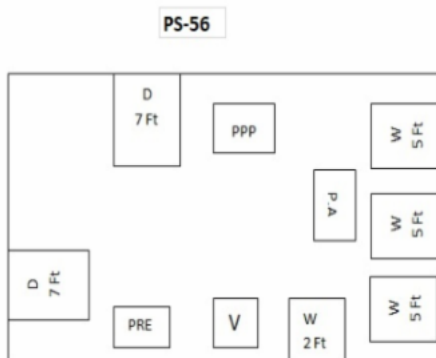

নির্বাচক নিবন্ধন আধিকারিকের স্বাক্ষর

Nazri Naksha

Google Map View

Polling Station Building Front View

Polling Station Front View

Cad View

Key MAP View

1 নাম : হাসিনা বানু স্বামীর নাম: মহঃ আলী বাড়ির নং : n0002 বয়স : 75 লিঙ্গ : মহিলা	DRW2607646 ফটো উপলব্ধ	2 নাম : জ্যোৎস্না বিবি স্বামীর নাম: সেখ জসিমউদ্দিন বাড়ির নং : n0002 বয়স : 40 লিঙ্গ : মহিলা	RVU1355510 ফটো উপলব্ধ	3 নাম : সেখ আব্দুস সোবহান পিতার নাম: আহম্মদ আলি বাড়ির নং : n0003 বয়স : 46 লিঙ্গ : পুরুষ	DRW2044287 ফটো উপলব্ধ
4 নাম : জাহানারা খাতুন স্বামীর নাম: সেখ আব্দুস সোবহান বাড়ির নং : n0003 বয়স : 41 লিঙ্গ : মহিলা	DRW2456747 ফটো উপলব্ধ	5 নাম : ফারুক আহম্মেদ সরকার পিতার নাম: আবু তালেব সরকার বাড়ির নং : n0068 বয়স : 39 লিঙ্গ : পুরুষ	DRW2274694 ফটো উপলব্ধ	6 নাম : সাবিনা বেগম স্বামীর নাম: হামিজুদ্দিন সরকার বাড়ির নং : n0068 বয়স : 34 লিঙ্গ : মহিলা	RVU1354968 ফটো উপলব্ধ
7 নাম : হামিজুদ্দিন সরকার পিতার নাম: আবু তালেব সরকার বাড়ির নং : n0068 বয়স : 42 লিঙ্গ : পুরুষ	DRW2274140 ফটো উপলব্ধ	8 নাম : হামিদা বেগম স্বামীর নাম: আবুতালেব সরকার বাড়ির নং : n0068 বয়স : 61 লিঙ্গ : মহিলা	WB/40/189/126753 ফটো উপলব্ধ	9 নাম : আনসুরা বিবি স্বামীর নাম: সেখ আজিম বাড়ির নং : n0009 বয়স : 44 লিঙ্গ : মহিলা	DRW2273589 ফটো উপলব্ধ
10 নাম : ফাতেমা বিবি স্বামীর নাম: ইউসুফ মন্ডল বাড়ির নং : n0008 বয়স : 79 লিঙ্গ : মহিলা	WB/40/189/126209 ফটো উপলব্ধ	11 নাম : সেখ আব্দুল কাদের পিতার নাম: গোলাম মোরসেদ বাড়ির নং : n0007 বয়স : 34 লিঙ্গ : পুরুষ	RVU1857432 ফটো উপলব্ধ	12 নাম : কোহিনুর বিবি স্বামীর নাম: সিরাজুল মনির বাড়ির নং : n0006 বয়স : 49 লিঙ্গ : মহিলা	WB/40/189/126493 ফটো উপলব্ধ
13 নাম : সিরাজুল মনির পিতার নাম: মহম্মদ আলি বাড়ির নং : n0006 বয়স : 53 লিঙ্গ : পুরুষ	WB/40/189/126645 ফটো উপলব্ধ	14 নাম : জাহানারা বিবি স্বামীর নাম: নসিরুল হক বাড়ির নং : n0203 বয়স : 86 লিঙ্গ : মহিলা	WB/40/189/126639 ফটো উপলব্ধ	15 নাম : নুরহোসেন পিতার নাম: ইমানআলি বাড়ির নং : n0158 বয়স : 54 লিঙ্গ : পুরুষ	WB/40/189/126484 ফটো উপলব্ধ
16 নাম : সামিমা বিবি স্বামীর নাম: সেখ সাইফুল বাড়ির নং : এন0157 বয়স : 35 লিঙ্গ : মহিলা	RVU1611219 ফটো উপলব্ধ	17 নাম : সেখ সাইফুল পিতার নাম: নুরমোহাম্মদ সা বাড়ির নং : n0157 বয়স : 42 লিঙ্গ : পুরুষ	DRW2607448 ফটো উপলব্ধ	18 নাম : রসিদা বিবি স্বামীর নাম: নুরমোহাম্মদ সা বাড়ির নং : n0157 বয়স : 65 লিঙ্গ : মহিলা	RVU2454957 ফটো উপলব্ধ
19 নাম : নূর মহম্মদ পিতার নাম: ইমানআলি বাড়ির নং : n0157 বয়স : 69 লিঙ্গ : পুরুষ	WB/40/189/126245 ফটো উপলব্ধ	20 নাম : সেখ সাবেদ পিতার নাম: সেখ মহসীন বাড়ির নং : n0156 বয়স : 39 লিঙ্গ : পুরুষ	RVU0255703 ফটো উপলব্ধ	21 নাম : মহ মহসীন পিতার নাম: জানেউদ্দিন মন্ডল বাড়ির নং : n0156 বয়স : 61 লিঙ্গ : পুরুষ	WB/40/189/126657 ফটো উপলব্ধ
22 নাম : তছুরা খাতুন বিবি স্বামীর নাম: মনসুর আলি সেখ বাড়ির নং : n0200 বয়স : 48 লিঙ্গ : মহিলা	RVU0254524 ফটো উপলব্ধ	23 নাম : মনসুর আলি পিতার নাম: আ আজিজ আলি বাড়ির নং : n0200 বয়স : 62 লিঙ্গ : পুরুষ	WB/40/189/126247 ফটো উপলব্ধ	24 নাম : সেখ নাজিম পিতার নাম: সেখ শুকুর আলি বাড়ির নং : n0199 বয়স : 38 লিঙ্গ : পুরুষ	RVU1355098 ফটো উপলব্ধ
25 নাম : সহারী সরেন স্বামীর নাম: চুনুরাম সরেন বাড়ির নং : n0199 বয়স : 45 লিঙ্গ : মহিলা	RVU0254474 ফটো উপলব্ধ	26 নাম : আবু সুফিয়ান পিতার নাম: আব্দুল সামাদ বাড়ির নং : n0190 বয়স : 70 লিঙ্গ : পুরুষ	WB/40/189/126194 ফটো উপলব্ধ	27 নাম : দোলন বেগম স্বামীর নাম: সেখ আলি হোসেন বাড়ির নং : n0152 বয়স : 32 লিঙ্গ : মহিলা	RVU1987858 ফটো উপলব্ধ
28 নাম : মৌসুমী ক্ষেত্রপাল স্বামীর নাম: আনন্দ ক্ষেত্রপাল বাড়ির নং : এন0128 বয়স : 35 লিঙ্গ : মহিলা	RVU1354984 ফটো উপলব্ধ	29 নাম : আনন্দ ক্ষেত্রপাল পিতার নাম: শ্রীচরন ক্ষেত্রপাল বাড়ির নং : এন0128 বয়স : 48 লিঙ্গ : পুরুষ	DRW2607471 ফটো উপলব্ধ	30 নাম : সেখ মোয়ারজেন হোসেন পিতার নাম: সেখ আব্দুল রসিদ বাড়ির নং : n0093 বয়স : 41 লিঙ্গ : পুরুষ	RVU1517762 ফটো উপলব্ধ