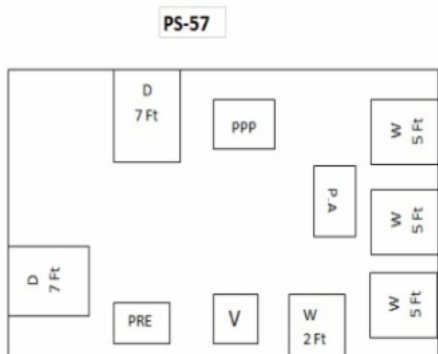

নির্বাচক নিবন্ধন আধিকারিকের স্বাক্ষর

Nazri Naksha

Google Map View

Polling Station Building Front View

Polling Station Front View

Cad View

Key MAP View

1 নাম : সেখ আসফার আলি পিতার নাম: তহিদুর রহমান বাড়ির নং : n0089 বয়স : 58 লিঙ্গ : পুরুষ	RVU2420149 ফটো উপলব্ধ	2 নাম : রহিমা বিবি স্বামীর নাম: আসফার আলি বাড়ির নং : n0089 বয়স : 51 লিঙ্গ : মহিলা	WB/40/189/126365 ফটো উপলব্ধ	3 নাম : মহম্মদ সাইফুদ্দিন পিতার নাম: মহাম্মদ সিদ্দিক বাড়ির নং : n0085 বয়স : 43 লিঙ্গ : পুরুষ	DRW2687309 ফটো উপলব্ধ
4 নাম : মোসলেমা বিবি স্বামীর নাম: মহ সিদ্দিক বাড়ির নং : n0085 বয়স : 58 লিঙ্গ : মহিলা	WB/40/189/126363 ফটো উপলব্ধ	5 নাম : মহঃ সিদ্দিক পিতার নাম: সেখ সহিদ রহমান বাড়ির নং : n0085 বয়স : 65 লিঙ্গ : পুরুষ	WB/40/189/126606 ফটো উপলব্ধ	6 নাম : মমতাজ বেগম স্বামীর নাম: মহ সফিক বাড়ির নং : n0084 বয়স : 56 লিঙ্গ : মহিলা	DRW1668946 ফটো উপলব্ধ
7 নাম : জাহানারা খাতুন স্বামীর নাম: হারুন অলরসিদ বাড়ির নং : n0083 বয়স : 65 লিঙ্গ : মহিলা	WB/40/189/126376 ফটো উপলব্ধ	8 নাম : তনুজা বিবি স্বামীর নাম: সেখ শাজাহান বাড়ির নং : n0081 বয়স : 53 লিঙ্গ : মহিলা	RVU2456556 ফটো উপলব্ধ	9 নাম : সেখ ইসমাইল পিতার নাম: সোমজান আলি বাড়ির নং : n0080 বয়স : 29 লিঙ্গ : পুরুষ	RVU1987940 ফটো উপলব্ধ
10 নাম : তোহুরা বিবি স্বামীর নাম: সোমজান আলি বাড়ির নং : n0080 বয়স : 55 লিঙ্গ : মহিলা	WB/40/189/126377 ফটো উপলব্ধ	11 নাম : সেখ সাইফুদ্দিন মন্ডল পিতার নাম: মতিয়ার রহমান বাড়ির নং : n0118 বয়স : 39 লিঙ্গ : পুরুষ	RVU2267953 ফটো উপলব্ধ	12 নাম : সেখ আব্দুল রউফ পিতার নাম: সেখ নূর মহম্মদ বাড়ির নং : 171 বয়স : 67 লিঙ্গ : পুরুষ	WB/40/189/126825 ফটো উপলব্ধ
13 নাম : মহঃ রফিক পিতার নাম: আব্দুল মান্নান বাড়ির নং : 168 বয়স : 60 লিঙ্গ : পুরুষ	WB/40/189/126106 ফটো উপলব্ধ	14 নাম : আফরুজা খাতুন স্বামীর নাম: আব্দুল আলিম বাড়ির নং : n0022 বয়স : 35 লিঙ্গ : মহিলা	RVU1736842 ফটো উপলব্ধ	15 নাম : সেখ শাজাহান পিতার নাম: আব্দুল সালাম বাড়ির নং : n0022 বয়স : 38 লিঙ্গ : পুরুষ	RVU1517739 ফটো উপলব্ধ
16 নাম : আলোয়া স্বামীর নাম: আব্দুল সালাম বাড়ির নং : n0022 বয়স : 56 লিঙ্গ : মহিলা	WB/40/189/126675 ফটো উপলব্ধ	#2 17 নাম : আব্দুল সালাম পিতার নাম: সিরাজুল ইসলাম বাড়ির নং : n0022 বয়স : 61 লিঙ্গ : পুরুষ	RVU2982486 ফটো উপলব্ধ	18 নাম : সাহেরা বিবি স্বামীর নাম: সেখ সমীরউল্লা বাড়ির নং : n0021 বয়স : 45 লিঙ্গ : মহিলা	DRW1670876 ফটো উপলব্ধ
19 নাম : সেখ সমির উল্লা পিতার নাম: সেখ আকবর আলি বাড়ির নং : n0021 বয়স : 51 লিঙ্গ : পুরুষ	DRW2274736 ফটো উপলব্ধ	20 নাম : সেখ সাবির আলি পিতার নাম: সেখ সফিউল্লা বাড়ির নং : n0021 বয়স : 34 লিঙ্গ : পুরুষ	RVU1517903 ফটো উপলব্ধ	21 নাম : তনুজা বিবি স্বামীর নাম: সেখ সফিউল্লা বাড়ির নং : n0021 বয়স : 52 লিঙ্গ : মহিলা	WB/40/189/126598 ফটো উপলব্ধ
22 নাম : সেখ সফিউল্লা পিতার নাম: আকবর আলি বাড়ির নং : n0021 বয়স : 57 লিঙ্গ : পুরুষ	WB/40/189/126500 ফটো উপলব্ধ	23 নাম : খোদেজা বিবি স্বামীর নাম: আকবর আলি বাড়ির নং : n0021 বয়স : 79 লিঙ্গ : মহিলা	RVU2405207 ফটো উপলব্ধ	24 নাম : রোসেনা বেগম স্বামীর নাম: নূরুল কবির বাড়ির নং : n0019 বয়স : 42 লিঙ্গ : মহিলা	RVU1517911 ফটো উপলব্ধ
25 নাম : রওশোনারা বিবি স্বামীর নাম: জাহাঙ্গীর কবির বাড়ির নং : এন0019 বয়স : 51 লিঙ্গ : মহিলা	RVU2467900 ফটো উপলব্ধ	26 নাম : জাহাঙ্গীর কবির পিতার নাম: সেখ আব্দুল গোনী মন্ডল বাড়ির নং : এন0019 বয়স : 57 লিঙ্গ : পুরুষ	RVU2467892 ফটো উপলব্ধ	27 নাম : মোঃ নাজিমা বিবি স্বামীর নাম: আনোয়ার ক বির বাড়ির নং : n0018 বয়স : 44 লিঙ্গ : মহিলা	DRW1669829 ফটো উপলব্ধ
28 নাম : আনোয়ার কবির পিতার নাম: আব্দুল গনী মন্ডল বাড়ির নং : n0018 বয়স : 54 লিঙ্গ : পুরুষ	WB/40/189/126222 ফটো উপলব্ধ	29 নাম : মনিরা বেগম স্বামীর নাম: সেখ মইদুল ইসলাম বাড়ির নং : n0017 বয়স : 39 লিঙ্গ : মহিলা	DRW2274751 ফটো উপলব্ধ	30 নাম : সেখ মইদুল ইসলাম পিতার নাম: সেখ নূর আলম বাড়ির নং : সর্বমঙ্গলা বয়স : 47 লিঙ্গ : পুরুষ	DRW1670470 ফটো উপলব্ধ