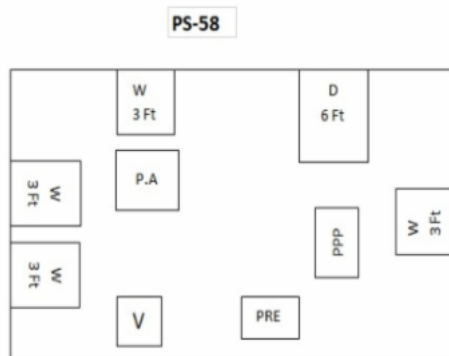

নির্বাচক নিবন্ধন আধিকারিকের স্বাক্ষর

Nazri Naksha

Google Map View

Polling Station Building Front View

Polling Station Front View

Cad View

Key MAP View

| | | | | | |
|--|--------------------------------|---|--------------------------|---|--------------------------|
| 1 নাম : সেখ ইব্রাহিম পিতার নাম: সেখ সুরাবুদ্দিন বাড়ির নং : n0175 বয়স : 45 লিঙ্গ : পুরুষ | BXY3286945 ফটো উপলব্ধ | 2 নাম : রেশমা সুলতানা পিতার নাম: আব্দুর রব মন্ডল বাড়ির নং : n0113 বয়স : 29 লিঙ্গ : মহিলা | RVU2245744 ফটো উপলব্ধ | 3 নাম : মোঃ সামসুজ্জোহর খাতুন পিতার নাম: সেখ আব্দুল বসিদ বাড়ির নং : n0222 বয়স : 43 লিঙ্গ : মহিলা | DRW2633105 ফটো উপলব্ধ |
| 4 নাম : রেবেকা খাতুন পিতার নাম: নুরুল ইসলাম বাড়ির নং : N0128 বয়স : 37 লিঙ্গ : মহিলা | RVU1360361 ফটো উপলব্ধ | 5 নাম : উম্মে সালাম সরকার পিতার নাম: মহঃ সেকেন্দার আলি বাড়ির নং : নং152 বয়স : 24 লিঙ্গ : মহিলা | RVU2512093 ফটো উপলব্ধ | 6 নাম : নুরনিহার খাতুন স্বামীর নাম: সাহিদুর রহমান মন্ডল বাড়ির নং : n0221 বয়স : 32 লিঙ্গ : মহিলা | RVU1603893 ফটো উপলব্ধ |
| 7 নাম : মহঃ নিয়ামুল হক পিতার নাম: মোহাম্মদ জিয়ামুল হক বাড়ির নং : N151 বয়স : 24 লিঙ্গ : পুরুষ | RVU2498970 ফটো উপলব্ধ | 8 নাম : মহঃ ইমরান আলি মায়ের নাম: মাফুজা বেগম বাড়ির নং : এন0400 বয়স : 22 লিঙ্গ : পুরুষ | RVU2716272 ফটো উপলব্ধ | 9 নাম : আজিমা খাতুন স্বামীর নাম: রফিকুল ইসলাম বাড়ির নং : এন0128 বয়স : 24 লিঙ্গ : মহিলা | RVU2742575 ফটো উপলব্ধ |
| 10 নাম : মহঃ আরসাদ আলি পিতার নাম: সাজাহান আলি বাড়ির নং : N129 বয়স : 24 লিঙ্গ : পুরুষ | RVU2498962 ফটো উপলব্ধ | 11 নাম : জেসমিন আরা স্বামীর নাম: সেখ নওসার আলি মন্ডল বাড়ির নং : N0113 বয়স : 39 লিঙ্গ : মহিলা | FNB2656288 ফটো উপলব্ধ | #2 12 নাম : মোসামমৎ উম্মো হাফিজা খাতুন স্বামীর নাম: আজিজুর মন্ডল বাড়ির নং : এন0115 বয়স : 31 লিঙ্গ : মহিলা | UAA1901073 ফটো উপলব্ধ |
| 13 নাম : তনুশ্রী দাস (সাঁতরা) স্বামীর নাম: সুরজিৎ সাঁতরা বাড়ির নং : n0057 বয়স : 30 লিঙ্গ : মহিলা | RVU2191005 ফটো উপলব্ধ | 14 নাম : সঞ্জু আইচ পিতার নাম: গণেশ আইচ বাড়ির নং : N0072 বয়স : 24 লিঙ্গ : পুরুষ | RVU2511889 ফটো উপলব্ধ | 15 নাম : আব্দুল আজিম মন্ডল পিতার নাম: আব্দুল রহিম মন্ডল বাড়ির নং : n0120 বয়স : 53 লিঙ্গ : পুরুষ | RVU2245736 ফটো উপলব্ধ |
| 16 নাম : ইদ্রিস আলি পিতার নাম: রামজান আলি বাড়ির নং : N0150 বয়স : 39 লিঙ্গ : পুরুষ | RVU2511731 ফটো উপলব্ধ | 17 নাম : সাহিল কারিকর মায়ের নাম: রেহেনা বিবি বাড়ির নং : এন0149 বয়স : 21 লিঙ্গ : পুরুষ | RVU2785509 ফটো উপলব্ধ | 18 নাম : নর্গিস খাতুন স্বামীর নাম: শেখ আখতার আলি বাড়ির নং : n123 বয়স : 24 লিঙ্গ : মহিলা | RVU2505642 ফটো উপলব্ধ |
| 19 নাম : মোহাম্মদ শাহিদ পিতার নাম: আব্দুল আলিম বাড়ির নং : নং126 বয়স : 25 লিঙ্গ : পুরুষ | RVU2512051 ফটো উপলব্ধ | 20 নাম : রুম্পা খাতুন স্বামীর নাম: ইউসুফ আলনূর বাড়ির নং : N0139 বয়স : 30 লিঙ্গ : মহিলা | RVU2512663 ফটো উপলব্ধ | 21 নাম : সবানা খাতুন স্বামীর নাম: আদিল হাসান মন্ডল বাড়ির নং : N129 বয়স : 25 লিঙ্গ : মহিলা | RVU2505519 ফটো উপলব্ধ |
| 22 নাম : দীপা খাতুন স্বামীর নাম: নোসাদ জমিল বাড়ির নং : N0137 বয়স : 35 লিঙ্গ : মহিলা | YPW1469030 ফটো উপলব্ধ | 23 নাম : মোসঃ নাজিরা খাতুন স্বামীর নাম: সেখ সাহাবুদ্দিন মন্ডল বাড়ির নং : N0168 বয়স : 24 লিঙ্গ : মহিলা | RVU2512515 ফটো উপলব্ধ | 24 নাম : সুরেয়া খাতুন স্বামীর নাম: শ্ৰু আজহারুদ্দিন মন্ডল বাড়ির নং : N0168 বয়স : 25 লিঙ্গ : মহিলা | RVU2512564 ফটো উপলব্ধ |
| 25 নাম : সাবিনা খাতুন পিতার নাম: আবদুল মাননান আলি বাড়ির নং : N0135 বয়স : 28 লিঙ্গ : মহিলা | RVU2512440 ফটো উপলব্ধ | 26 নাম : সলমা খাতুন স্বামীর নাম: আবদুল মুকিম বাড়ির নং : N0126 বয়স : 28 লিঙ্গ : মহিলা | RVU2512614 ফটো উপলব্ধ | 27 নাম : কাশ্মীরা খাতুন পিতার নাম: কাসেম আলি মন্ডল বাড়ির নং : N157 বয়স : 32 লিঙ্গ : মহিলা | RVU2507234 ফটো উপলব্ধ |
| 28 নাম : বাসন্তী টুডু স্বামীর নাম: সনাতন টুডু বাড়ির নং : n0008 বয়স : 67 লিঙ্গ : মহিলা | WB/40/189/129528 ফটো উপলব্ধ | 29 নাম : সাহিদুর রহমান মন্ডল পিতার নাম: আব্দুল রেজ্জাক মন্ডল বাড়ির নং : n0008 বয়স : 43 লিঙ্গ : পুরুষ | RVU1517945 ফটো উপলব্ধ | 30 নাম : বাবুরাম টুডু পিতার নাম: সনাতন টুডু বাড়ির নং : n0008 বয়স : 42 লিঙ্গ : পুরুষ | DRW2274801 ফটো উপলব্ধ |