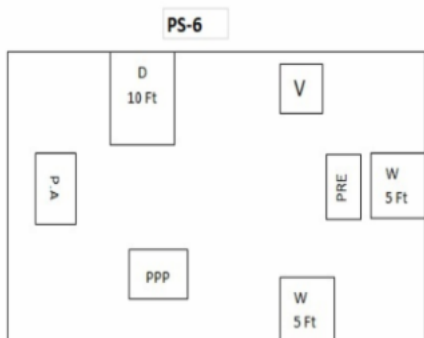

Cad View

Key MAP View