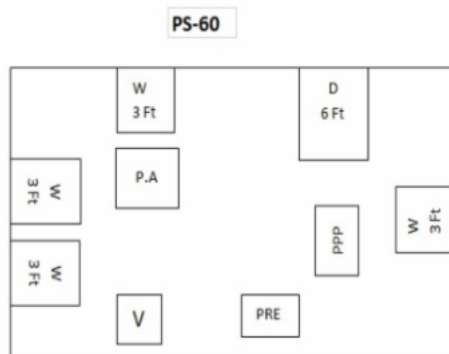

নির্বাচক নিবন্ধন আধিকারিকের স্বাক্ষর

Nazri Naksha

Google Map View

Polling Station Building Front View

Polling Station Front View

Cad View

Key MAP View

বিধানসভা নির্বাচনক্ষেত্রের নং, নাম : 192-পাণ্ডুয়া  
ভাগ নং, নাম : 1-মণ্ডলপাড়া(মুঁপানতলা)