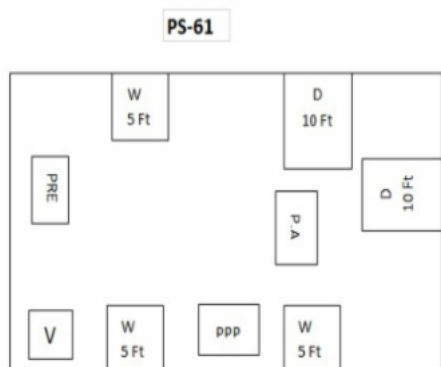

নির্বাচক নিবন্ধন আধিকারিকের স্বাক্ষর

Nazri Naksha

Google Map View

Polling Station Building Front View

Polling Station Front View

Cad View

Key MAP View

1 নাম : রাহেনা সুলতানা স্বামীর নাম: অজিত সেখ বাড়ির নং : n0095 বয়স : 51 লিঙ্গ : মহিলা	WB/40/189/135914	ফটো উপলব্ধ	2 নাম : সানসুরনীহার বিবি স্বামীর নাম: মতিয়ার রহমান সেখ বাড়ির নং : n0095 বয়স : 53 লিঙ্গ : মহিলা	WB/40/189/135132	ফটো উপলব্ধ	3 নাম : সেখ মতিয়ার রহমান পিতার নাম: সেখ কেশমত আলি বাড়ির নং : n0095 বয়স : 59 লিঙ্গ : পুরুষ	WB/40/189/135073	ফটো উপলব্ধ
4 নাম : সেখ আলাউদ্দিন পিতার নাম: সেখ সানোয়ার বাড়ির নং : n0090 বয়স : 30 লিঙ্গ : পুরুষ	RVU1859487	ফটো উপলব্ধ	5 নাম : রুকিয়া বিবি স্বামীর নাম: সানোয়ার আলি সেখ বাড়ির নং : n0090 বয়স : 58 লিঙ্গ : মহিলা	RVU2910875	ফটো উপলব্ধ	6 নাম : আজিয়া বিবি স্বামীর নাম: সেখ রেজাবুদ্দিন বাড়ির নং : n0086 বয়স : 39 লিঙ্গ : মহিলা	DRW2457745	ফটো উপলব্ধ
7 নাম : মাফিজা বিবি স্বামীর নাম: সেখ ফারুক বাড়ির নং : n0085 বয়স : 39 লিঙ্গ : মহিলা	DRW2457711	ফটো উপলব্ধ	8 নাম : সেখ ফারুক পিতার নাম: খয়ের বাড়ির নং : n0085 বয়স : 50 লিঙ্গ : পুরুষ	DRW2046605	ফটো উপলব্ধ	9 নাম : আনুয়ারা বিবি স্বামীর নাম: আঃ খয়ের বাড়ির নং : n0085 বয়স : 53 লিঙ্গ : মহিলা	DRW2531192	ফটো উপলব্ধ
10 নাম : শবনম মোসতারিন খাতুন স্বামীর নাম: রেজাউল হক সেখ বাড়ির নং : n0083 বয়স : 33 লিঙ্গ : মহিলা	RVU1612365	ফটো উপলব্ধ	11 নাম : শেখ রেজাউল হক পিতার নাম: সেখ সেলিম বাড়ির নং : n0083 বয়স : 40 লিঙ্গ : পুরুষ	DRW2608248	ফটো উপলব্ধ	12 নাম : রেজিনা বিবি স্বামীর নাম: সেখ সেলিম বাড়ির নং : n0083 বয়স : 63 লিঙ্গ : মহিলা	WB/40/189/135156	ফটো উপলব্ধ
13 নাম : নুরজাহান বিবি স্বামীর নাম: আব্দুল কালাম বাড়ির নং : n0082 বয়স : 54 লিঙ্গ : মহিলা	WB/40/189/135906	ফটো উপলব্ধ	14 নাম : আব্দুল কালাম পিতার নাম: সামসের বাড়ির নং : n0082 বয়স : 63 লিঙ্গ : পুরুষ	WB/40/189/135909	ফটো উপলব্ধ	15 নাম : জাসমিনা বেগম স্বামীর নাম: জাকির হোসেন সেখ বাড়ির নং : n0074 বয়স : 39 লিঙ্গ : মহিলা	RVU1612415	ফটো উপলব্ধ
16 নাম : মনির হোসেন সেখ পিতার নাম: সালাম সেখ বাড়ির নং : n0074 বয়স : 35 লিঙ্গ : পুরুষ	RVU1357284	ফটো উপলব্ধ	17 নাম : জাবেদা বিবি স্বামীর নাম: সেখ সালাম সেখ বাড়ির নং : n0074 বয়স : 57 লিঙ্গ : মহিলা	RVU2421196	ফটো উপলব্ধ	18 নাম : সেখ জাকির হোসেন পিতার নাম: সেখ সালাম বাড়ির নং : n0074 বয়স : 44 লিঙ্গ : পুরুষ	DRW2457943	ফটো উপলব্ধ
19 নাম : সেখ হাবিব আলি পিতার নাম: সেখ নওসাদ আলি বাড়ির নং : n0065 বয়স : 34 লিঙ্গ : পুরুষ	RVU1612597	ফটো উপলব্ধ	20 নাম : সেখ সাবির আলি পিতার নাম: সেখ নওসাদ আলি বাড়ির নং : n0065 বয়স : 42 লিঙ্গ : পুরুষ	DRW2531663	ফটো উপলব্ধ	21 নাম : সেলিমা বিবি স্বামীর নাম: সেখ নওসাদ আলি বাড়ির নং : n0065 বয়স : 56 লিঙ্গ : মহিলা	RVU2404622	ফটো উপলব্ধ
22 নাম : মোসম্মত জলি বিবি স্বামীর নাম: সেখ টগর আলি বাড়ির নং : n0064 বয়স : 47 লিঙ্গ : মহিলা	DRW1676832	ফটো উপলব্ধ	23 নাম : সেখ নাসিরউদ্দিন আলি পিতার নাম: সেখ আসরাফ আলি বাড়ির নং : n0062 বয়স : 49 লিঙ্গ : পুরুষ	DRW2276616	ফটো উপলব্ধ	24 নাম : ইয়াসীন মল্লিক পিতার নাম: সামাদ মল্লিক বাড়ির নং : n0105 বয়স : 58 লিঙ্গ : পুরুষ	RVU2455624	ফটো উপলব্ধ
25 নাম : ইসমাতারা খাতুন পিতার নাম: ইসমাইল মল্লিক বাড়ির নং : n0105 বয়স : 35 লিঙ্গ : পুরুষ	RVU1612480	ফটো উপলব্ধ	26 নাম : সাদ্দাম মল্লিক পিতার নাম: ইসমাইল মল্লিক বাড়ির নং : n0105 বয়স : 35 লিঙ্গ : পুরুষ	RVU1612654	ফটো উপলব্ধ	27 নাম : আজমীরা বিবি স্বামীর নাম: ইসমাইল মল্লিক বাড়ির নং : n0105 বয়স : 56 লিঙ্গ : মহিলা	WB/40/189/135593	ফটো উপলব্ধ
28 নাম : ইসমাইল মল্লিক পিতার নাম: সামাদ মল্লিক বাড়ির নং : n0105 বয়স : 61 লিঙ্গ : পুরুষ	WB/40/189/135677	ফটো উপলব্ধ	29 নাম : হুসেনারা বিবি স্বামীর নাম: খোদা বক্স মল্লিক বাড়ির নং : n0104 বয়স : 46 লিঙ্গ : মহিলা	DRW1677749	ফটো উপলব্ধ	30 নাম : খোদাবক্স মল্লিক পিতার নাম: ইদ্রিস মল্লিক বাড়ির নং : n0104 বয়স : 53 লিঙ্গ : পুরুষ	WB/40/189/135514	ফটো উপলব্ধ