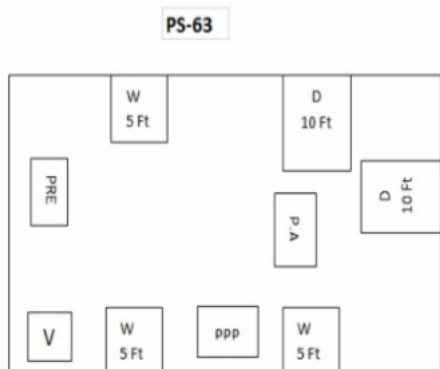

নির্বাচক নিবন্ধন আধিকারিকের স্বাক্ষর

Nazri Naksha

Google Map View

Polling Station Building Front View

Polling Station Front View

Cad View

Key MAP View

1 নাম : রিনা কিস্কু স্বামীর নাম: ভোম্বল কিস্কু বাড়ির নং : n0028 বয়স : 30 লিঙ্গ : মহিলা	RVU1860121 ফটো উপলব্ধ	2 নাম : ভোম্বল কিস্কু মায়ের নাম: কালীদাসী কিস্কু বাড়ির নং : n0028 বয়স : 41 লিঙ্গ : পুরুষ	DRW2608503 ফটো উপলব্ধ	3 নাম : কালীদাসী কিস্কু স্বামীর নাম: গনেশ কিস্কু বাড়ির নং : n0028 বয়স : 69 লিঙ্গ : মহিলা	WB/40/189/138207 ফটো উপলব্ধ
4 নাম : প্রতিমা কিস্কু স্বামীর নাম: সঞ্জয় কিস্কু বাড়ির নং : n0016 বয়স : 36 লিঙ্গ : মহিলা	RVU1358027 ফটো উপলব্ধ	5 নাম : সঞ্জয় কিস্কু পিতার নাম: উকিল কিস্কু বাড়ির নং : n0016 বয়স : 39 লিঙ্গ : পুরুষ	DRW2608438 ফটো উপলব্ধ	6 নাম : গোলাপী কিস্কু স্বামীর নাম: মঙ্গল কিস্কু বাড়ির নং : n0016 বয়স : 46 লিঙ্গ : মহিলা	DRW1678606 ফটো উপলব্ধ
7 নাম : মঙ্গল কিস্কু পিতার নাম: গনেশ কিস্কু বাড়ির নং : n0016 বয়স : 49 লিঙ্গ : পুরুষ	WB/40/189/138109 ফটো উপলব্ধ	8 নাম : সকল কিস্কু স্বামীর নাম: উকিল কিস্কু বাড়ির নং : n0016 বয়স : 49 লিঙ্গ : মহিলা	WB/40/189/138294 ফটো উপলব্ধ	9 নাম : রবীন হাঁসদা পিতার নাম: সোহা হাঁসদা বাড়ির নং : এন0028 বয়স : 24 লিঙ্গ : পুরুষ	RVU2613800 ফটো উপলব্ধ
10 নাম : রূপালী গোস্বামী স্বামীর নাম: ভোলা গোস্বামী বাড়ির নং : n0030 বয়স : 45 লিঙ্গ : মহিলা	DRW1670793 ফটো উপলব্ধ	11 নাম : শম্পা ঘোষ স্বামীর নাম: অসিত ঘোষ বাড়ির নং : n0173 বয়স : 43 লিঙ্গ : মহিলা	RVU1358704 ফটো উপলব্ধ	12 নাম : অতসী চট্টোপাধ্যায় স্বামীর নাম: কৌশিক চট্টোপাধ্যায় বাড়ির নং : n0172 বয়স : 35 লিঙ্গ : মহিলা	RVU1357888 ফটো উপলব্ধ
13 নাম : শম্পা নাথ স্বামীর নাম: অশোক কুমার নাথ বাড়ির নং : n0032 বয়স : 48 লিঙ্গ : মহিলা	RVU1612860 ফটো উপলব্ধ	14 নাম : তুহিন নাথ পিতার নাম: অক্ষয় নাথ বাড়ির নং : নং150 বয়স : 24 লিঙ্গ : পুরুষ	RVU2516524 ফটো উপলব্ধ	15 নাম : রিম্পা বোধক পিতার নাম: রতন বোধক বাড়ির নং : এন0095 বয়স : 27 লিঙ্গ : মহিলা	RVU2191955 ফটো উপলব্ধ
16 নাম : ফুলমণি মুরমু স্বামীর নাম: লুখীরাম মুরমু বাড়ির নং : n0026 বয়স : 46 লিঙ্গ : মহিলা	DRW1678390 ফটো উপলব্ধ	17 নাম : লুখীরাম মুরমু পিতার নাম: মংলা মুরমু বাড়ির নং : n0026 বয়স : 51 লিঙ্গ : পুরুষ	WB/40/189/138185 ফটো উপলব্ধ	18 নাম : সুমী মুরমু স্বামীর নাম: মুকুল মুরমু বাড়ির নং : n0025 বয়স : 55 লিঙ্গ : মহিলা	WB/40/189/138252 ফটো উপলব্ধ
19 নাম : মুকুল মুরমু পিতার নাম: মংলা মুরমু বাড়ির নং : n0025 বয়স : 61 লিঙ্গ : পুরুষ	WB/40/189/138215 ফটো উপলব্ধ	20 নাম : মংলা মুরমু স্বামীর নাম: রূপচাঁদ মুরমু বাড়ির নং : n0015 বয়স : 38 লিঙ্গ : মহিলা	DRW2532000 ফটো উপলব্ধ	21 নাম : রূপচাঁদ মুরমু মায়ের নাম: দলমনি মুরমু বাড়ির নং : n0015 বয়স : 39 লিঙ্গ : পুরুষ	DRW2532018 ফটো উপলব্ধ
22 নাম : ডলমনি মুরমু স্বামীর নাম: লুখীরাম মুরমু বাড়ির নং : n0015 বয়স : 68 লিঙ্গ : মহিলা	WB/40/189/138295 ফটো উপলব্ধ	23 নাম : অলকা মুরমু স্বামীর নাম: শুকলাল মুরমু বাড়ির নং : n0012 বয়স : 41 লিঙ্গ : মহিলা	RVU1358035 ফটো উপলব্ধ	24 নাম : পানমনি মুরমু স্বামীর নাম: সীতারাম মুরমু বাড়ির নং : n0012 বয়স : 69 লিঙ্গ : মহিলা	WB/40/189/138163 ফটো উপলব্ধ
25 নাম : জ্যোৎস্না কর্মকার স্বামীর নাম: স্বপন কর্মকার বাড়ির নং : n0009 বয়স : 53 লিঙ্গ : মহিলা	WB/40/189/138281 ফটো উপলব্ধ	26 নাম : আরতী মুরমু স্বামীর নাম: গোপাল মুরমু বাড়ির নং : n0009 বয়স : 53 লিঙ্গ : মহিলা	WB/40/189/138412 ফটো উপলব্ধ	27 নাম : গোপাল মুরমু পিতার নাম: মানিক মুরমু বাড়ির নং : n0009 বয়স : 57 লিঙ্গ : পুরুষ	WB/40/189/138328 ফটো উপলব্ধ
28 নাম : সোনালী মুরমু স্বামীর নাম: ডক্তার মুরমু বাড়ির নং : n0008 বয়স : 39 লিঙ্গ : মহিলা	DRW2608529 ফটো উপলব্ধ	29 নাম : ডাক্তার মুরমু পিতার নাম: মানিক মুরমু বাড়ির নং : n0008 বয়স : 43 লিঙ্গ : পুরুষ	DRW2608537 ফটো উপলব্ধ	30 নাম : পানমনি মুরমু স্বামীর নাম: মানিক মুরমু বাড়ির নং : n0008 বয়স : 71 লিঙ্গ : মহিলা	WB/40/189/138244 ফটো উপলব্ধ