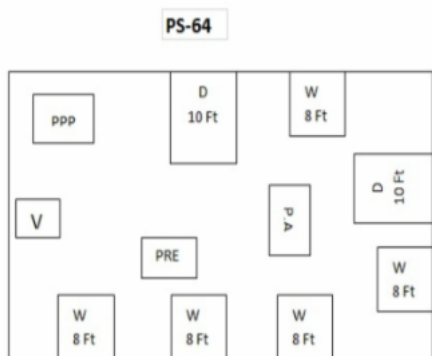

নির্বাচক নিবন্ধন আধিকারিকের স্বাক্ষর

Nazri Naksha

Google Map View

Polling Station Building Front View

Polling Station Front View

Cad View

Key MAP View

1 নাম : হাসি বাউলদাস পিতার নাম : শ্রীদাম বাউলদাস বাড়ির নং : n0007 বয়স : 36 লিঙ্গ : মহিলা	DRW2688232 ফটো উপলব্ধ	2 নাম : শ্যামল বাউলদাস পিতার নাম : শ্রীদাম বাউলদাস বাড়ির নং : n0007 বয়স : 32 লিঙ্গ : পুরুষ	RVU1613215 ফটো উপলব্ধ	3 নাম : চাঁপা বাউলদাস স্বামীর নাম : শ্রীদাম বাউলদাস বাড়ির নং : n0007 বয়স : 51 লিঙ্গ : মহিলা	WB/40/189/141483 ফটো উপলব্ধ
4 নাম : শ্রীদাম বাউলদাস পিতার নাম : নগেন বাউলদাস বাড়ির নং : n0007 বয়স : 57 লিঙ্গ : পুরুষ	WB/40/189/141259 ফটো উপলব্ধ	5 নাম : পদ্ম বাউলদাস স্বামীর নাম : শিশির বাউলদাস বাড়ির নং : n0007 বয়স : 53 লিঙ্গ : মহিলা	WB/40/189/141325 ফটো উপলব্ধ	6 নাম : শিশির বাউলদাস পিতার নাম : নগেন বাউলদাস বাড়ির নং : n0007 বয়স : 61 লিঙ্গ : পুরুষ	RVU2436988 ফটো উপলব্ধ
7 নাম : আসমিনা বেগম স্বামীর নাম : মহঃ সুলতান মল্লিক বাড়ির নং : এন0025 বয়স : 26 লিঙ্গ : মহিলা	RVU2327088 ফটো উপলব্ধ	8 নাম : ফরিদা খাতুন পিতার নাম : আব্দুল মফি জ মল্লিক বাড়ির নং : এন0025 বয়স : 27 লিঙ্গ : মহিলা	RVU2327054 ফটো উপলব্ধ	9 নাম : সামিমা বেগম স্বামীর নাম : সামিনউদ্দিন মন্ডল বাড়ির নং : এন0027 বয়স : 28 লিঙ্গ : মহিলা	RVU2328680 ফটো উপলব্ধ
10 নাম : মোহাম্মদ রাজিবুল ইসলাম মন্ডল পিতার নাম : মোহাম্মদ সহীদুল ইসলাম মন্ডল বাড়ির নং : 0033 বয়স : 25 লিঙ্গ : পুরুষ	RVU2327898 ফটো উপলব্ধ	11 নাম : সেক আতিউল মহম্মদ পিতার নাম : সেক সেকাবত মহম্মদ বাড়ির নং : এন0234 বয়স : 49 লিঙ্গ : পুরুষ	RVU2327005 ফটো উপলব্ধ	12 নাম : হাসান মন্ডল পিতার নাম : আজিজুল হক মন্ডল বাড়ির নং : 0033 বয়স : 53 লিঙ্গ : পুরুষ	RVU2326999 ফটো উপলব্ধ
13 নাম : মমতাজ বিবি স্বামীর নাম : আতিউল সেক বাড়ির নং : এন0234 বয়স : 46 লিঙ্গ : মহিলা	RVU2330264 ফটো উপলব্ধ	14 নাম : মুস্তাকিম মল্লিক পিতার নাম : আব্দুল মবীন মল্লিক বাড়ির নং : N0025 বয়স : 25 লিঙ্গ : পুরুষ	RVU2328698 ফটো উপলব্ধ	15 নাম : নূরসিতারা বেগম স্বামীর নাম : মোহাম্মদ হালিম শেখ বাড়ির নং : n00175 বয়স : 45 লিঙ্গ : মহিলা	RVU1358100 ফটো উপলব্ধ
#2 16 নাম : নূরজাহান এম মন্ডল স্বামীর নাম : মোহাম্মদ মনির মন্ডল বাড়ির নং : নং 035 বয়স : 48 লিঙ্গ : মহিলা	RVU2519551 ফটো উপলব্ধ	17 নাম : মোকাররাম মোহাম্মদ মনির মন্ডল পিতার নাম : মহঃ মনির মন্ডল বাড়ির নং : এন0035 বয়স : 28 লিঙ্গ : পুরুষ	RVU2327872 ফটো উপলব্ধ	18 নাম : জ্যোৎস্না ক্ষেত্রপাল স্বামীর নাম : সমীর ক্ষেত্রপাল বাড়ির নং : n0009 বয়স : 30 লিঙ্গ : মহিলা	RVU2192243 ফটো উপলব্ধ
19 নাম : রূপা ক্ষেত্রপাল স্বামীর নাম : সমর ক্ষেত্রপাল বাড়ির নং : n0009 বয়স : 45 লিঙ্গ : মহিলা	DRW1678523 ফটো উপলব্ধ	20 নাম : সীমা ক্ষেত্রপাল পিতার নাম : সমর ক্ষেত্রপাল বাড়ির নং : এন0009 বয়স : 24 লিঙ্গ : মহিলা	RVU2745271 ফটো উপলব্ধ	21 নাম : মামনি ক্ষেত্রপাল স্বামীর নাম : গোপাল ক্ষেত্রপাল বাড়ির নং : n0017 বয়স : 39 লিঙ্গ : মহিলা	DRW2458297 ফটো উপলব্ধ
22 নাম : নমীতা ক্ষেত্রপাল স্বামীর নাম : বাপ্পা ক্ষেত্রপাল বাড়ির নং : n0017 বয়স : 40 লিঙ্গ : মহিলা	DRW2532125 ফটো উপলব্ধ	23 নাম : বাপ্পা ক্ষেত্রপাল পিতার নাম : গোপাল ক্ষেত্রপাল বাড়ির নং : n0017 বয়স : 43 লিঙ্গ : পুরুষ	DRW1734029 ফটো উপলব্ধ	24 নাম : জবা ক্ষেত্রপাল স্বামীর নাম : গোপাল ক্ষেত্রপাল বাড়ির নং : n0017 বয়স : 63 লিঙ্গ : মহিলা	WB/40/189/141218 ফটো উপলব্ধ
25 নাম : গোপাল ক্ষেত্রপাল পিতার নাম : কালিপদ ক্ষেত্রপাল বাড়ির নং : n0017 বয়স : 69 লিঙ্গ : পুরুষ	WB/40/189/141272 ফটো উপলব্ধ	26 নাম : সমর ক্ষেত্রপাল পিতার নাম : সুকুমার ক্ষেত্রপাল বাড়ির নং : n0009 বয়স : 48 লিঙ্গ : পুরুষ	DRW1678457 ফটো উপলব্ধ	27 নাম : সমীর ক্ষেত্রপাল পিতার নাম : দিলীপ ক্ষেত্রপাল বাড়ির নং : 009 বয়স : 30 লিঙ্গ : পুরুষ	RVU1860444 ফটো উপলব্ধ
28 নাম : দীপা ক্ষেত্রপাল স্বামীর নাম : দিলীপ ক্ষেত্রপাল বাড়ির নং : n0009 বয়স : 49 লিঙ্গ : মহিলা	WB/40/189/141144 ফটো উপলব্ধ	29 নাম : দিলীপ ক্ষেত্রপাল পিতার নাম : সুকুমার ক্ষেত্রপাল বাড়ির নং : n0009 বয়স : 51 লিঙ্গ : পুরুষ	WB/40/189/141103 ফটো উপলব্ধ	30 নাম : ভাদু ক্ষেত্রপাল স্বামীর নাম : সুকুমার ক্ষেত্রপাল বাড়ির নং : n0009 বয়স : 71 লিঙ্গ : মহিলা	RVU2961662 ফটো উপলব্ধ