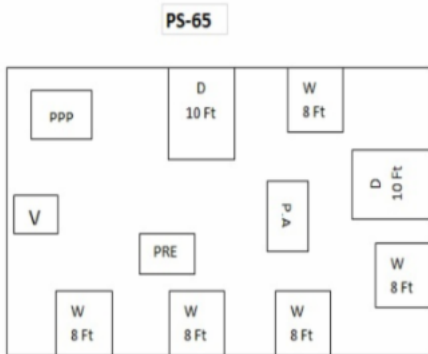

নির্বাচক নিবন্ধন আধিকারিকের স্বাক্ষর

Nazri Naksha

Google Map View

Polling Station Building Front View

Polling Station Front View

Cad View

Key MAP View

1 নাম : মমতাজ বিবি স্বামীর নাম: আবু সিদ্দিক বাড়ির নং : n0001 বয়স : 57 লিঙ্গ : মহিলা	WB/40/189/144306	2 নাম : ছবি বেগম স্বামীর নাম: সফিক খান বাড়ির নং : n0065 বয়স : 53 লিঙ্গ : মহিলা	RVU1359249	3 নাম : মইনুদ্দিন খাঁ পিতার নাম: রসুল খাঁ বাড়ির নং : n0065 বয়স : 71 লিঙ্গ : পুরুষ	WB/40/189/144335
4 নাম : সাবিনা সুলতানা পিতার নাম: মহঃ সেলিম বাড়ির নং : n0054 বয়স : 39 লিঙ্গ : মহিলা	RVU1359439	5 নাম : মঃগো জাহানারা বেগম স্বামীর নাম: সেলিম বাড়ির নং : n0054 বয়স : 58 লিঙ্গ : মহিলা	WB/40/189/144465	6 নাম : খয়রুন বিবি স্বামীর নাম: মোকসেদ বাড়ির নং : n0053 বয়স : 76 লিঙ্গ : মহিলা	WB/40/189/144537
7 নাম : সেখ সাইফুদ্দিন পিতার নাম: সেখ গোলাম আহিয়া বাড়ির নং : n0052 বয়স : 39 লিঙ্গ : পুরুষ	RVU1359454	8 নাম : রিজিয়া বিবি স্বামীর নাম: গোলাম আহিয়া বাড়ির নং : n0052 বয়স : 66 লিঙ্গ : মহিলা	WB/40/189/144294	9 নাম : কাসেম আলি পিতার নাম: মহঃ ইয়াসিন দফাদার বাড়ির নং : n0048 বয়স : 42 লিঙ্গ : পুরুষ	RVU1739465
10 নাম : হাসেম আলি পিতার নাম: মহঃ ইয়াসিন দফাদার বাড়ির নং : n0048 বয়স : 44 লিঙ্গ : পুরুষ	RVU1519966	11 নাম : সালেহা খাতুন স্বামীর নাম: মহঃ ইয়াসিন বাড়ির নং : n0048 বয়স : 59 লিঙ্গ : মহিলা	DRW2608859	12 নাম : বসির উদ্দিন খাঁন পিতার নাম: মইনুদ্দিন খাঁন বাড়ির নং : n0065 বয়স : 38 লিঙ্গ : পুরুষ	RVU0292805
13 নাম : মাসুয়া বিবি স্বামীর নাম: পচা খাঁন বাড়ির নং : n0065 বয়স : 41 লিঙ্গ : মহিলা	DRW2532216	14 নাম : আনোয়ারা বিবি স্বামীর নাম: বাবলু খাঁন বাড়ির নং : n0065 বয়স : 46 লিঙ্গ : মহিলা	DRW2278869	15 নাম : সফিক খাঁন পিতার নাম: মইনুদ্দিন খাঁন বাড়ির নং : n0065 বয়স : 49 লিঙ্গ : পুরুষ	DRW1669068
16 নাম : বাবলু খান পিতার নাম: মইনুদ্দিন খান বাড়ির নং : n0065 বয়স : 43 লিঙ্গ : পুরুষ	DRW2458446	17 নাম : পচা খান পিতার নাম: মইনুদ্দিন খান বাড়ির নং : n0065 বয়স : 50 লিঙ্গ : পুরুষ	DRW2532687	#2 18 নাম : নাসিরুন খাতুন স্বামীর নাম: হাবিব মন্ডল বাড়ির নং : n0258 বয়স : 27 লিঙ্গ : মহিলা	RVU2272722
19 নাম : ইয়াসমিন পারভিন পিতার নাম: আতর আলি মল্লিক বাড়ির নং : এন০১১৫ বয়স : 25 লিঙ্গ : মহিলা	RVU2326767	20 নাম : সেখ আব্দুর রহিম পিতার নাম: আবু সিদ্দিক বাড়ির নং : n0001 বয়স : 35 লিঙ্গ : পুরুষ	RVU1519958	21 নাম : রানিজা খাতুন স্বামীর নাম: জাবেদ মল্লিক বাড়ির নং : N0117 বয়স : 25 লিঙ্গ : মহিলা	RVU2522399
22 নাম : আজিমা খাতুন স্বামীর নাম: শেখ জাহাঙ্গির বাড়ির নং : N0144 বয়স : 25 লিঙ্গ : মহিলা	RVU2519809	23 নাম : উর্মিলা রক্ত স্বামীর নাম: সঞ্জয় রজক বাড়ির নং : N0205 বয়স : 37 লিঙ্গ : মহিলা	RVU2522894	24 নাম : কাশ্মীরা বেগম স্বামীর নাম: সাবির আলি বাড়ির নং : N0195 বয়স : 24 লিঙ্গ : মহিলা	RVU2522134
25 নাম : আমিনা বিবি স্বামীর নাম: কাসেম আলি বাড়ির নং : n0048 বয়স : 30 লিঙ্গ : মহিলা	RVU2523298	26 নাম : সাহিদা খাতুন স্বামীর নাম: সুরাফ, মল্লিক বাড়ির নং : N0113 বয়স : 24 লিঙ্গ : মহিলা	RVU2522183	27 নাম : সেখ ইসারউল্লা পিতার নাম: সেখ ইদ্রিশ মন্ডল বাড়ির নং : N0128 বয়স : 24 লিঙ্গ : পুরুষ	RVU2500015
28 নাম : রুকসোনা খাতুন স্বামীর নাম: সহিদুল মন্ডল বাড়ির নং : N0147 বয়স : 28 লিঙ্গ : মহিলা	RVU2521706	29 নাম : ফারহানা খাতুন স্বামীর নাম: সেখ মাকসুদ রহমান বাড়ির নং : N0124 বয়স : 26 লিঙ্গ : মহিলা	RVU2519833	30 নাম : তাসমিনা খাতুন স্বামীর নাম: সেখ তৈয়েবার রহমান বাড়ির নং : N0098 বয়স : 29 লিঙ্গ : মহিলা	RVU2522142