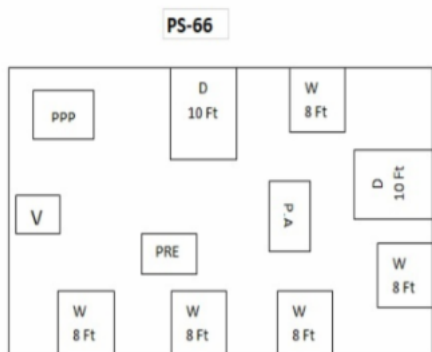

নির্বাচক নিবন্ধন আধিকারিকের স্বাক্ষর

Nazri Naksha

Google Map View

Polling Station Building Front View

Polling Station Front View

Cad View

Key MAP View

1 নাম : সালমা সুলতানা পিতার নাম: বাদশা মোল্লা বাড়ির নং : N0135 বয়স : 24 লিঙ্গ : মহিলা	RVU2516227 ফটো উপলব্ধ	2 নাম : মহম্মদ মজিদ মোল্লা পিতার নাম: বাদশা মোল্লা বাড়ির নং : N0135 বয়স : 25 লিঙ্গ : পুরুষ	RVU2518603 ফটো উপলব্ধ	3 নাম : রাজিয়া সুলতানা স্বামীর নাম: সেখ মেহেরাজ উদ্দিন বাড়ির নং : এন0084 বয়স : 31 লিঙ্গ : মহিলা	AYC1836899 ফটো উপলব্ধ
4 নাম : কাজী ইজাজউদ্দিন পিতার নাম: কাজী রফিকুল হাসান বাড়ির নং : N0104 বয়স : 24 লিঙ্গ : পুরুষ	RVU2521110 ফটো উপলব্ধ	5 নাম : সুমাইয়া ইয়াসমিন পিতার নাম: মহঃ ইউনুস কারিকর বাড়ির নং : N0106 বয়স : 26 লিঙ্গ : মহিলা	RVU2518413 ফটো উপলব্ধ	6 নাম : সৈয়দ আমিরুল ইসলাম পিতার নাম: সৈয়দ আবু নাসের বাড়ির নং : এন01১৬০ বয়স : 25 লিঙ্গ : পুরুষ	RVU2325314 ফটো উপলব্ধ
7 নাম : সুমন কর্মকার পিতার নাম: মহাদেব কর্মকার বাড়ির নং : N0030 বয়স : 25 লিঙ্গ : পুরুষ	RVU2518249 ফটো উপলব্ধ	8 নাম : চন্দন কর্মকার পিতার নাম: গান্ধু কর্মকার বাড়ির নং : N0026 বয়স : 24 লিঙ্গ : পুরুষ	RVU2518447 ফটো উপলব্ধ	9 নাম : অশোক কর্মকার পিতার নাম: নিতাই কর্মকার বাড়ির নং : এন0024 বয়স : 55 লিঙ্গ : পুরুষ	RPB2065126 ফটো উপলব্ধ
10 নাম : সীমা কর্মকার পিতার নাম: বাবলু কর্মকার বাড়ির নং : এন0035 বয়স : 23 লিঙ্গ : মহিলা	RVU2615516 ফটো উপলব্ধ	11 নাম : অষ্টমী কর্মকার স্বামীর নাম: উজ্জ্বল কর্মকার বাড়ির নং : N0005 বয়স : 25 লিঙ্গ : মহিলা	RVU2389336 ফটো উপলব্ধ	12 নাম : সীমা কর্মকার পিতার নাম: অশোক কর্মকার বাড়ির নং : এন0024 বয়স : 24 লিঙ্গ : মহিলা	RVU2780682 ফটো উপলব্ধ
13 নাম : রিজ্জা কর্মকার স্বামীর নাম: রাজীব কর্মকার বাড়ির নং : এন0039 বয়স : 24 লিঙ্গ : মহিলা	NGB2391340 ফটো উপলব্ধ	14 নাম : টুকটুকি কর্মকার স্বামীর নাম: শ্যাম কর্মকার বাড়ির নং : এন0030 বয়স : 23 লিঙ্গ : মহিলা	RVU2741007 ফটো উপলব্ধ	15 নাম : সুব্রত কর্মকার পিতার নাম: অরুণ কর্মকার বাড়ির নং : এন0124 বয়স : 22 লিঙ্গ : পুরুষ	RVU2741098 ফটো উপলব্ধ
16 নাম : রাজা কর্মকার পিতার নাম: সঞ্জীত কর্মকার বাড়ির নং : এন0031 বয়স : 22 লিঙ্গ : পুরুষ	RVU2750107 ফটো উপলব্ধ	17 নাম : হীরা কর্মকার পিতার নাম: সুকুমার কর্মকার বাড়ির নং : এন0035 বয়স : 22 লিঙ্গ : পুরুষ	RVU2705259 ফটো উপলব্ধ	18 নাম : মনিমালা কর্মকার স্বামীর নাম: রমেশ কর্মকার বাড়ির নং : এন0015 বয়স : 27 লিঙ্গ : মহিলা	RVU2615607 ফটো উপলব্ধ
19 নাম : মাস্তু কর্মকার স্বামীর নাম: অশোক কর্মকার বাড়ির নং : এন0024 বয়স : 43 লিঙ্গ : মহিলা	DWH2506640 ফটো উপলব্ধ	20 নাম : সাগর কর্মকার পিতার নাম: সুনিল কর্মকার বাড়ির নং : এন0028 বয়স : 24 লিঙ্গ : পুরুষ	RVU2615276 ফটো উপলব্ধ	21 নাম : গৌরী কর্মকার স্বামীর নাম: অষ্ট কর্মকার বাড়ির নং : n0244 বয়স : 26 লিঙ্গ : মহিলা	RVU2273175 ফটো উপলব্ধ
22 নাম : মানিক কর্মকার পিতার নাম: সুধীর কর্মকার বাড়ির নং : n0009 বয়স : 60 লিঙ্গ : পুরুষ	DRW2532455 ফটো উপলব্ধ	23 নাম : শিবানী কর্মকার স্বামীর নাম: সঞ্জিত কর্মকার বাড়ির নং : n0031 বয়স : 40 লিঙ্গ : মহিলা	RVU1614296 ফটো উপলব্ধ	24 নাম : পার্থ কর্মকার পিতার নাম: রবি কর্মকার বাড়ির নং : n0060 বয়স : 35 লিঙ্গ : পুরুষ	RVU1614429 ফটো উপলব্ধ
25 নাম : পূর্ণিমা কর্মকার স্বামীর নাম: রাজু কর্মকার বাড়ির নং : 038 বয়স : 32 লিঙ্গ : মহিলা	RVU1861418 ফটো উপলব্ধ	26 নাম : সুভাষা কর্মকার পিতার নাম: অনিল কর্মকার বাড়ির নং : 44 বয়স : 46 লিঙ্গ : পুরুষ	RVU1861384 ফটো উপলব্ধ	27 নাম : মেঘনাদ কর্মকার পিতার নাম: তপন কর্মকার বাড়ির নং : 023 বয়স : 31 লিঙ্গ : পুরুষ	RVU1861319 ফটো উপলব্ধ
28 নাম : সুভদ্রা কর্মকার স্বামীর নাম: সেন্টু কর্মকার বাড়ির নং : 024 বয়স : 32 লিঙ্গ : মহিলা	RVU1861400 ফটো উপলব্ধ	29 নাম : সুরজিত কর্মকার পিতার নাম: সনৎ কর্মকার বাড়ির নং : 0210 বয়স : 26 লিঙ্গ : পুরুষ	RVU2272862 ফটো উপলব্ধ	30 নাম : জ্যোৎস্না কর্মকার স্বামীর নাম: সুরোজিত কর্মকার বাড়ির নং : এন0045 বয়স : 24 লিঙ্গ : মহিলা	RVU2856334 ফটো উপলব্ধ