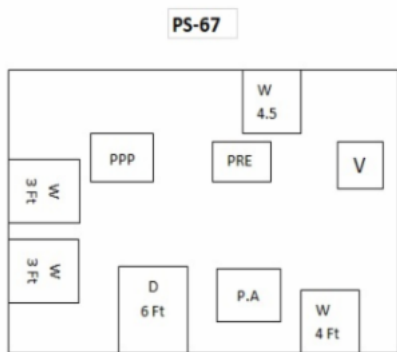

নির্বাচক নিবন্ধন আধিকারিকের স্বাক্ষর

Nazri Naksha

Google Map View

Polling Station Building Front View

Polling Station Front View

Cad View

Key MAP View

1 নাম : চম্পারানী ঘোষ স্বামীর নাম: গোপেশ্বর ঘোষ বাড়ির নং : n0101 বয়স : 56 লিঙ্গ : মহিলা	DRW2609543 ফটো উপলব্ধ	2 নাম : শিখা আদক স্বামীর নাম: শঙ্কর আদক বাড়ির নং : n0181 বয়স : 42 লিঙ্গ : মহিলা	RVU1361484 ফটো উপলব্ধ	3 নাম : পাপিয়া আদক স্বামীর নাম: মিলন আদক বাড়ির নং : N0132 বয়স : 24 লিঙ্গ : মহিলা	RVU2525145 ফটো উপলব্ধ
4 নাম : প্রিয়াঙ্কা আদক ধারা স্বামীর নাম: মিঠুন আদক বাড়ির নং : এন0139 বয়স : 31 লিঙ্গ : মহিলা	SQT1531359 ফটো উপলব্ধ	5 নাম : সুরোজিৎ কিস্কু মায়ের নাম: বৃন্দা কিস্কু বাড়ির নং : N0040 বয়স : 25 লিঙ্গ : পুরুষ	RVU2521300 ফটো উপলব্ধ	6 নাম : সুরোজিৎ কিস্কু মায়ের নাম: পুতুল কিস্কু বাড়ির নং : N0040 বয়স : 25 লিঙ্গ : পুরুষ	RVU2517712 ফটো উপলব্ধ
7 নাম : তাপস কিস্কু পিতার নাম: বিহারী কিস্কু বাড়ির নং : n0004 বয়স : 35 লিঙ্গ : পুরুষ	RVU2080547 ফটো উপলব্ধ	8 নাম : বিহারী কিস্কু পিতার নাম: দলিল কিস্কু বাড়ির নং : n0004 বয়স : 61 লিঙ্গ : পুরুষ	WB/40/189/150231 ফটো উপলব্ধ	9 নাম : গীতাজ্জলী কিস্কু স্বামীর নাম: সুকনাথ কিস্কু বাড়ির নং : n0004 বয়স : 32 লিঙ্গ : মহিলা	RVU1740208 ফটো উপলব্ধ
10 নাম : সুকনাথ কিস্কু পিতার নাম: দুলাল কিস্কু বাড়ির নং : n0004 বয়স : 35 লিঙ্গ : পুরুষ	RVU1361252 ফটো উপলব্ধ	11 নাম : প্রতিমা কিস্কু স্বামীর নাম: সুখলাল কিস্কু বাড়ির নং : n0004 বয়স : 37 লিঙ্গ : মহিলা	RVU1861905 ফটো উপলব্ধ	12 নাম : সুখলাল কিস্কু পিতার নাম: দুলাল কিস্কু বাড়ির নং : n0004 বয়স : 46 লিঙ্গ : পুরুষ	RVU1361203 ফটো উপলব্ধ
13 নাম : রবিন্দ্র কিস্কু পিতার নাম: দুলাল কিস্কু বাড়ির নং : n0004 বয়স : 50 লিঙ্গ : পুরুষ	WB/40/189/150483 ফটো উপলব্ধ	14 নাম : মুংলী কিস্কু স্বামীর নাম: দুলাল কিস্কু বাড়ির নং : n0004 বয়স : 61 লিঙ্গ : মহিলা	WB/40/189/150207 ফটো উপলব্ধ	15 নাম : লুকি কিস্কু স্বামীর নাম: বিমল কিস্কু বাড়ির নং : n0001 বয়স : 34 লিঙ্গ : মহিলা	RVU1862143 ফটো উপলব্ধ
16 নাম : বিমল কিস্কু পিতার নাম: শান্তা কিস্কু বাড়ির নং : n0001 বয়স : 39 লিঙ্গ : পুরুষ	RVU1361120 ফটো উপলব্ধ	17 নাম : বিশ্বনাথ কিস্কু পিতার নাম: শান্তা কিস্কু বাড়ির নং : n0001 বয়স : 44 লিঙ্গ : পুরুষ	RVU1360890 ফটো উপলব্ধ	18 নাম : সমনি কিস্কু স্বামীর নাম: শূর্ষা কিস্কু বাড়ির নং : n0001 বয়স : 56 লিঙ্গ : মহিলা	WB/40/189/150261 ফটো উপলব্ধ
19 নাম : শূর্ষা কিস্কু পিতার নাম: মদন কিস্কু বাড়ির নং : n0001 বয়স : 61 লিঙ্গ : পুরুষ	WB/40/189/150262 ফটো উপলব্ধ	20 নাম : সুদীপ কিস্কু পিতার নাম: বৈদ্যনাথ কিস্কু বাড়ির নং : n0091 বয়স : 29 লিঙ্গ : পুরুষ	RVU1990100 ফটো উপলব্ধ	21 নাম : ময়না কিস্কু স্বামীর নাম: বৈদ্যনাথ কিস্কু বাড়ির নং : n0091 বয়স : 51 লিঙ্গ : মহিলা	WB/40/189/150140 ফটো উপলব্ধ
22 নাম : বৈদ্যনাথ কিস্কু পিতার নাম: দুলাল কিস্কু বাড়ির নং : n0091 বয়স : 56 লিঙ্গ : পুরুষ	WB/40/189/150083 ফটো উপলব্ধ	23 নাম : প্রসেনজিৎ কিস্কু পিতার নাম: রবিন্দ্র কিস্কু বাড়ির নং : n0080 বয়স : 30 লিঙ্গ : পুরুষ	RVU1862085 ফটো উপলব্ধ	24 নাম : বৃন্দা কিস্কু স্বামীর নাম: রবিন্দ্র কিস্কু বাড়ির নং : n0080 বয়স : 51 লিঙ্গ : মহিলা	WB/40/189/150158 ফটো উপলব্ধ
25 নাম : লক্ষী কিস্কু স্বামীর নাম: বিহারী কিস্কু বাড়ির নং : n0005 বয়স : 56 লিঙ্গ : মহিলা	WB/40/189/150232 ফটো উপলব্ধ	26 নাম : ময়না কিস্কু স্বামীর নাম: বিশ্বনাথ কিস্কু বাড়ির নং : n0004 বয়স : 37 লিঙ্গ : মহিলা	RVU1615079 ফটো উপলব্ধ	27 নাম : কৃষ্ণ কিস্কু পিতার নাম: বিহারী কিস্কু বাড়ির নং : n0004 বয়স : 35 লিঙ্গ : পুরুষ	RVU1615095 ফটো উপলব্ধ
28 নাম : সবিতা বাক্শে স্বামীর নাম: শুভঙ্কর বাক্শে বাড়ির নং : এন0001 বয়স : 25 লিঙ্গ : মহিলা	RVU2616415 ফটো উপলব্ধ	29 নাম : জয়ন্তি কিস্কু স্বামীর নাম: প্রসেনজিৎ কিস্কু বাড়ির নং : এন0080 বয়স : 24 লিঙ্গ : মহিলা	RVU2616589 ফটো উপলব্ধ	30 নাম : বালিকা কেওড়া স্বামীর নাম: রাম কেওড়া বাড়ির নং : n0006 বয়স : 61 লিঙ্গ : মহিলা	DRW1670835 ফটো উপলব্ধ