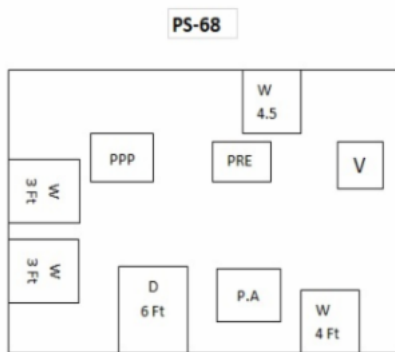

নির্বাচক নিবন্ধন আধিকারিকের স্বাক্ষর

Nazri Naksha

Google Map View

Polling Station Building Front View

Polling Station Front View

Cad View

Key MAP View

1 নাম : শ্যামলী সর্দার স্বামীর নাম: জয় কিশন সর্দার বাড়ির নং : এন0078 বয়স : 32 লিঙ্গ : মহিলা	NJH1732684 ফটো উপলব্ধ	2 নাম : রিয়ালী নাথ স্বামীর নাম: অমলেন্দু নাথ বাড়ির নং : n0001 বয়স : 36 লিঙ্গ : মহিলা	RVU1361567 ফটো উপলব্ধ	3 নাম : রেখা কুমার স্বামীর নাম: ক্ষুদিরাম কুমার বাড়ির নং : n0003 বয়স : 69 লিঙ্গ : মহিলা	WB/40/189/153331 ফটো উপলব্ধ
4 নাম : ক্ষুদিরাম কুমার পিতার নাম: ফনিভূষণ কুমার বাড়ির নং : n0003 বয়স : 77 লিঙ্গ : পুরুষ	WB/40/189/153501 ফটো উপলব্ধ	5 নাম : অঞ্জলী কুমার স্বামীর নাম: প্রতাপচন্দ্র কুমার বাড়ির নং : n0002 বয়স : 67 লিঙ্গ : মহিলা	DRW1671692 ফটো উপলব্ধ	6 নাম : প্রতাপচন্দ্র কুমার পিতার নাম: সুবল কুমার বাড়ির নং : n0002 বয়স : 75 লিঙ্গ : পুরুষ	WB/40/189/153249 ফটো উপলব্ধ
7 নাম : প্রিয়াংকা কুমার পিতার নাম: প্রসাদ কুমার বাড়ির নং : n0001 বয়স : 41 লিঙ্গ : মহিলা	DRW2458727 ফটো উপলব্ধ	8 নাম : চিত্রা কুমার স্বামীর নাম: প্রসাদ কুমার বাড়ির নং : n0001 বয়স : 59 লিঙ্গ : মহিলা	DRW1671700 ফটো উপলব্ধ	9 নাম : প্রসাদ কুমার পিতার নাম: সুবলচন্দ্র কুমার বাড়ির নং : n0001 বয়স : 66 লিঙ্গ : পুরুষ	WB/40/189/153078 ফটো উপলব্ধ
10 নাম : পুষ্প ক্ষেত্রপাল স্বামীর নাম: দিলীপ ক্ষেত্রপাল বাড়ির নং : n0048 বয়স : 50 লিঙ্গ : মহিলা	WB/40/189/153056 ফটো উপলব্ধ	11 নাম : ছবি ক্ষেত্রপাল স্বামীর নাম: দুলাল ক্ষেত্রপাল বাড়ির নং : n0047 বয়স : 57 লিঙ্গ : মহিলা	WB/40/189/153052 ফটো উপলব্ধ	12 নাম : মুকুলী ক্ষেত্রপাল স্বামীর নাম: লকাই ক্ষেত্রপাল বাড়ির নং : 66 বয়স : 37 লিঙ্গ : মহিলা	RVU1740547 ফটো উপলব্ধ
13 নাম : লখাই ক্ষেত্রপাল পিতার নাম: কালীপদ ক্ষেত্রপাল বাড়ির নং : 66 বয়স : 42 লিঙ্গ : পুরুষ	DRW2611242 ফটো উপলব্ধ	14 নাম : ভানু ক্ষেত্রপাল পিতার নাম: কালীপদ ক্ষেত্রপাল বাড়ির নং : n0046 বয়স : 51 লিঙ্গ : পুরুষ	WB/40/189/153047 ফটো উপলব্ধ	15 নাম : লক্ষী চ্যাটার্জী স্বামীর নাম: তপন চ্যাটার্জী বাড়ির নং : n0046 বয়স : 43 লিঙ্গ : মহিলা	DRW2609832 ফটো উপলব্ধ
16 নাম : বিশ্বজিত ক্ষেত্রপাল পিতার নাম: জগন্নাথ ক্ষেত্রপাল বাড়ির নং : n0046 বয়স : 39 লিঙ্গ : পুরুষ	RVU0307678 ফটো উপলব্ধ	17 নাম : মালতী ক্ষেত্রপাল স্বামীর নাম: জগন্নাথ ক্ষেত্রপাল বাড়ির নং : n0046 বয়স : 56 লিঙ্গ : মহিলা	WB/40/189/153050 ফটো উপলব্ধ	18 নাম : জগন্নাথ ক্ষেত্রপাল পিতার নাম: মনুথ ক্ষেত্রপাল বাড়ির নং : n0046 বয়স : 66 লিঙ্গ : পুরুষ	WB/40/189/153020 ফটো উপলব্ধ
19 নাম : লক্ষী ক্ষেত্রপাল স্বামীর নাম: গগন ক্ষেত্রপাল বাড়ির নং : n0046 বয়স : 57 লিঙ্গ : মহিলা	WB/40/189/153221 ফটো উপলব্ধ	20 নাম : কবিতা ক্ষেত্রপাল স্বামীর নাম: সজল ক্ষেত্রপাল বাড়ির নং : n0045 বয়স : 33 লিঙ্গ : মহিলা	RVU1740430 ফটো উপলব্ধ	21 নাম : সজল ক্ষেত্রপাল পিতার নাম: চন্ডি ক্ষেত্রপাল বাড়ির নং : n0045 বয়স : 47 লিঙ্গ : পুরুষ	DRW1670686 ফটো উপলব্ধ
22 নাম : করুণা ক্ষেত্রপাল স্বামীর নাম: মদন ক্ষেত্রপাল বাড়ির নং : n0044 বয়স : 59 লিঙ্গ : মহিলা	WB/40/189/153217 ফটো উপলব্ধ	23 নাম : মঙ্গলা ক্ষেত্রপাল স্বামীর নাম: শান্ত ক্ষেত্রপাল বাড়ির নং : n0043 বয়স : 35 লিঙ্গ : মহিলা	RVU1520451 ফটো উপলব্ধ	24 নাম : শান্ত ক্ষেত্রপাল পিতার নাম: মণিক ক্ষেত্রপাল বাড়ির নং : n0043 বয়স : 42 লিঙ্গ : পুরুষ	DRW2280931 ফটো উপলব্ধ
25 নাম : মামনি ক্ষেত্রপাল স্বামীর নাম: অচিন্ত ক্ষেত্রপাল বাড়ির নং : n0043 বয়স : 32 লিঙ্গ : মহিলা	RVU1990233 ফটো উপলব্ধ	26 নাম : অচিন্ত ক্ষেত্রপাল পিতার নাম: মানিক ক্ষেত্রপাল বাড়ির নং : n0043 বয়স : 39 লিঙ্গ : পুরুষ	DRW2611317 ফটো উপলব্ধ	27 নাম : বিজলী ক্ষেত্রপাল স্বামীর নাম: মানিক ক্ষেত্রপাল বাড়ির নং : n0043 বয়স : 56 লিঙ্গ : মহিলা	WB/40/189/153224 ফটো উপলব্ধ
28 নাম : সীমা ক্ষেত্রপাল স্বামীর নাম: সন্তু ক্ষেত্রপাল বাড়ির নং : n0042 বয়স : 35 লিঙ্গ : মহিলা	RVU1740521 ফটো উপলব্ধ	29 নাম : সন্তু ক্ষেত্রপাল পিতার নাম: সুবর্ন ক্ষেত্রপাল বাড়ির নং : n0042 বয়স : 41 লিঙ্গ : পুরুষ	RVU1361666 ফটো উপলব্ধ	30 নাম : বন্দনা ক্ষেত্রপাল স্বামীর নাম: সঞ্জয় ক্ষেত্রপাল বাড়ির নং : n0042 বয়স : 39 লিঙ্গ : মহিলা	DRW2533263 ফটো উপলব্ধ