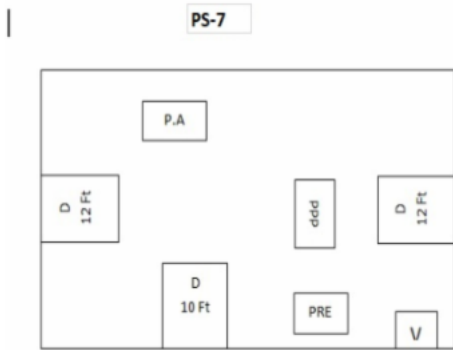

নির্বাচক নিবন্ধন আধিকারিকের স্বাক্ষর

Nazri Naksha

Google Map View

Polling Station Building Front View

Polling Station Front View

Cad View

Key MAP View

1 নাম : মিল্টন রায় পিতার নাম: কুমুদ রঞ্জন রায় বাড়ির নং : n0020 বয়স : 53 লিঙ্গ : পুরুষ	DRW2592079 ফটো উপলব্ধ	2 নাম : রাজিয়া বিবি স্বামীর নাম: মহঃ তসলীম বাড়ির নং : n0002 বয়স : 61 লিঙ্গ : মহিলা	WB/40/189/012671 ফটো উপলব্ধ	3 নাম : সামসুর নাহার বিবি স্বামীর নাম: আব্দুল হালিম বাড়ির নং : n0001 বয়স : 45 লিঙ্গ : মহিলা	DRW2232239 ফটো উপলব্ধ
4 নাম : সেখ সুকুর আলী পিতার নাম: সেখ আব্দুল হালিম বাড়ির নং : n0159 বয়স : 34 লিঙ্গ : পুরুষ	RVU1592674 ফটো উপলব্ধ	5 নাম : আব্দুল হালিম পিতার নাম: রজব আলি বাড়ির নং : n0159 বয়স : 55 লিঙ্গ : পুরুষ	RVU1325091 ফটো উপলব্ধ	6 নাম : আবিদা সুলতানা স্বামীর নাম: সেখ সাজাহান বাড়ির নং : n0158 বয়স : 42 লিঙ্গ : মহিলা	RVU1592765 ফটো উপলব্ধ
7 নাম : সেখ মুনির পিতার নাম: সেখ কালু বাড়ির নং : n0158 বয়স : 42 লিঙ্গ : পুরুষ	RVU1714948 ফটো উপলব্ধ	8 নাম : আজমিরা বিবি স্বামীর নাম: সেখ মুনির বাড়ির নং : n0158 বয়স : 44 লিঙ্গ : মহিলা	RVU1714930 ফটো উপলব্ধ	9 নাম : সেখ সাজাহান পিতার নাম: কালু সেখ বাড়ির নং : n0158 বয়স : 46 লিঙ্গ : পুরুষ	RVU1325083 ফটো উপলব্ধ
10 নাম : সহদেব মণ্ডল পিতার নাম: বীরেন মণ্ডল বাড়ির নং : n0097 বয়স : 55 লিঙ্গ : পুরুষ	DRW0000984 ফটো উপলব্ধ	11 নাম : কাকলী মণ্ডল স্বামীর নাম: সহদেব মণ্ডল বাড়ির নং : n0034 বয়স : 47 লিঙ্গ : মহিলা	DRW1719632 ফটো উপলব্ধ	12 নাম : গৌরী রায় স্বামীর নাম: মিল্টন রায় বাড়ির নং : n0020 বয়স : 49 লিঙ্গ : মহিলা	DRW2679249 ফটো উপলব্ধ
13 নাম : পীরজাদা মহম্মদ ফুরকান গাহামারী পিতার নাম: পীরজাদা মহম্মদ হাফিক গাহামারী বাড়ির নং : n0001 বয়স : 32 লিঙ্গ : পুরুষ	RVU2168003 ফটো উপলব্ধ	14 নাম : মহম্মদ ফাইয়াজুদ্দিন গাহামারী অন্যান্য: পীরজাদা মহঃ আমরুহা গাহামারী বাড়ির নং : 0001 বয়স : 28 লিঙ্গ : পুরুষ	RVU2331106 ফটো উপলব্ধ	15 নাম : তন্ময় রায় পিতার নাম: মিল্টন রায় বাড়ির নং : n0020 বয়স : 29 লিঙ্গ : পুরুষ	RVU2058311 ফটো উপলব্ধ
16 নাম : মরিয়ম খাতুন পিতার নাম: সেখ মুনির বাড়ির নং : এন0158 বয়স : 22 লিঙ্গ : মহিলা	RVU2766640 ফটো উপলব্ধ	17 নাম : পীরজাদা মহঃ আমরুহা গাহামারী পিতার নাম: পীরজাদা মহঃ হাফিক গাহামারী বাড়ির নং : n0001 বয়স : 28 লিঙ্গ : পুরুষ	RVU1325208 ফটো উপলব্ধ	18 নাম : গণেশ রায় পিতার নাম: যশ ষাটোয়াল বাড়ির নং : n0334 বয়স : 26 লিঙ্গ : পুরুষ	RVU2288058 ফটো উপলব্ধ
19 নাম : মিঠুয়া রায় পিতার নাম: গোপাল ষাটোয়াল বাড়ির নং : n0045 বয়স : 57 লিঙ্গ : পুরুষ	RVU2483477 ফটো উপলব্ধ	20 নাম : মালতী রায় স্বামীর নাম: মিঠুয়া ষাটোয়াল বাড়ির নং : n0045 বয়স : 54 লিঙ্গ : মহিলা	RVU2483485 ফটো উপলব্ধ	21 নাম : সেখ মনিরুল পিতার নাম: সেখ নইম বাড়ির নং : n0327 বয়স : 26 লিঙ্গ : পুরুষ	RVU2287993 ফটো উপলব্ধ
22 নাম : রুপা বিবি পিতার নাম: তালেব সরকার বাড়ির নং : এন0002 বয়স : 32 লিঙ্গ : মহিলা	RPB1756451 ফটো উপলব্ধ	23 নাম : মহম্মদ ফাইয়াজুদ্দিন গাহামারী পিতার নাম: পীরজাদা মহঃ হাফিক গাহামারী বাড়ির নং : n0001 বয়স : 31 লিঙ্গ : পুরুষ	RVU2168037 ফটো উপলব্ধ	24 নাম : সৌমেন অধিকারী পিতার নাম: লক্ষীনারায়ন অধিকারী বাড়ির নং : n0003 বয়স : 35 লিঙ্গ : পুরুষ	RVU1714864 ফটো উপলব্ধ
25 নাম : মনি সিং মায়ের নাম: টমি সিং বাড়ির নং : n0003 বয়স : 28 লিঙ্গ : মহিলা	RVU2058451 ফটো উপলব্ধ	26 নাম : টমি চৌধুরী (সিং) পিতার নাম: রামতার সিং বাড়ির নং : n0003 বয়স : 34 লিঙ্গ : মহিলা	RVU1837780 ফটো উপলব্ধ	27 নাম : উদয় অধিকারী পিতার নাম: লক্ষীনারায়ন অধিকারী বাড়ির নং : n0003 বয়স : 32 লিঙ্গ : পুরুষ	RVU1714872 ফটো উপলব্ধ
28 নাম : মৌসুমী অধিকারী স্বামীর নাম: সমীর অধিকারী বাড়ির নং : n0003 বয়স : 35 লিঙ্গ : মহিলা	RVU1325018 ফটো উপলব্ধ	29 নাম : সমীর অধিকারী পিতার নাম: খোকন অধিকারী বাড়ির নং : n0003 বয়স : 44 লিঙ্গ : পুরুষ	DRW1724830 ফটো উপলব্ধ	30 নাম : সুলতা অধিকারী স্বামীর নাম: নারায়ন অধিকারী বাড়ির নং : n0003 বয়স : 38 লিঙ্গ : মহিলা	RVU1504695 ফটো উপলব্ধ