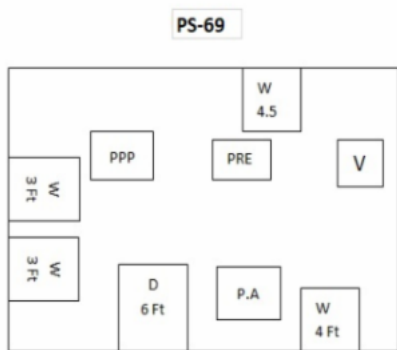

নির্বাচক নিবন্ধন আধিকারিকের স্বাক্ষর

Nazri Naksha

Google Map View

Polling Station Building Front View

Polling Station Front View

Cad View

Key MAP View

বিধানসভা নির্বাচনক্ষেত্রের নং, নাম : 192-পাণ্ডুয়া  
ভাগ নং, নাম : 1-গোপালনগর উত্তর (গোয়াল পাড়া)