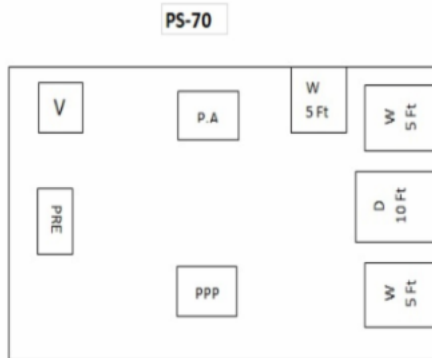

নির্বাচক নিবন্ধন আধিকারিকের স্বাক্ষর

Nazri Naksha

Google Map View

Polling Station Building Front View

Polling Station Front View

Cad View

Key MAP View

বিধানসভা নির্বাচনক্ষেত্রের নং, নাম : 192-পাণ্ডুয়া  
ভাগ নং, নাম : 1-গোপালনগর উত্তর (ময়ড়াপাড়া)