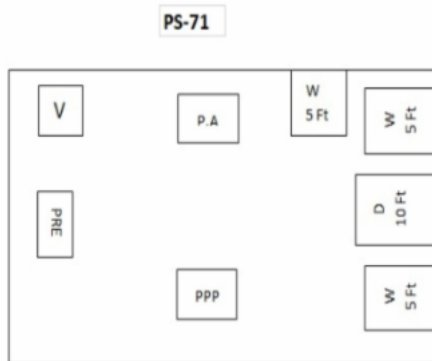

নির্বাচক নিবন্ধন আধিকারিকের স্বাক্ষর

Nazri Naksha

Google Map View

Polling Station Building Front View

Polling Station Front View

Cad View

Key MAP View

1 নাম : আসমানতারা খাতুন পিতার নাম: ইউসুফ মোল্লা বাড়ির নং : n0032 বয়স : 54 লিঙ্গ : মহিলা	RVU1274505 ফটো উপলব্ধ	2 নাম : সূতপা মাইতি পিতার নাম: জগন্নাথ মাইতি বাড়ির নং : 103 বয়স : 23 লিঙ্গ : মহিলা	RVU2731032 ফটো উপলব্ধ	3 নাম : মামনি ক্ষেত্রপাল স্বামীর নাম: শম্ভু ক্ষেত্রপাল বাড়ির নং : n0195 বয়স : 44 লিঙ্গ : মহিলা	DRW2282721 ফটো উপলব্ধ
4 নাম : দুর্গা বাউলদাস স্বামীর নাম: রঞ্জন বাউলদাস বাড়ির নং : এন0004 বয়স : 60 লিঙ্গ : মহিলা	RVU2387918 ফটো উপলব্ধ	5 নাম : অমিয় ক্ষেত্রপাল পিতার নাম: দীপক ক্ষেত্রপাল বাড়ির নং : এন0180 বয়স : 25 লিঙ্গ : পুরুষ	RVU2349090 ফটো উপলব্ধ	Q 6 নাম : সূদীপ্ত ক্ষেত্রপাল মায়ের নাম: দীপা ক্ষেত্রপাল বাড়ির নং : এন0164 বয়স : 26 লিঙ্গ : পুরুষ	RVU2349124 ফটো উপলব্ধ
7 নাম : কোয়েল ক্ষেত্রপাল স্বামীর নাম: রাকেশ ক্ষেত্রপাল বাড়ির নং : এন0007 বয়স : 24 লিঙ্গ : মহিলা	RVU2712883 ফটো উপলব্ধ	8 নাম : মুন্সী ক্ষেত্রপাল স্বামীর নাম: বিশ্বজিৎ ক্ষেত্রপাল বাড়ির নং : N0234 বয়স : 30 লিঙ্গ : মহিলা	NGB1746122 ফটো উপলব্ধ	9 নাম : মায়ী ক্ষেত্রপাল স্বামীর নাম: রণজিৎ ক্ষেত্রপাল বাড়ির নং : এন0004 বয়স : 28 লিঙ্গ : মহিলা	RVU2727840 ফটো উপলব্ধ
10 নাম : পূর্ণিমা ক্ষেত্রপাল স্বামীর নাম: প্রসেনজিৎ বাউলদাস বাড়ির নং : n0191 বয়স : 34 লিঙ্গ : মহিলা	RVU1677327 ফটো উপলব্ধ	11 নাম : সমির ক্ষেত্রপাল পিতার নাম: শ্রী দিলীপ ক্ষেত্রপাল বাড়ির নং : N120 বয়স : 24 লিঙ্গ : পুরুষ	RVU2497899 ফটো উপলব্ধ	12 নাম : দীপা ক্ষেত্রপাল স্বামীর নাম: জীবন ক্ষেত্রপাল বাড়ির নং : N0161 বয়স : 26 লিঙ্গ : মহিলা	RVU2529311 ফটো উপলব্ধ
13 নাম : পলাশ ক্ষেত্রপাল পিতার নাম: শ্যামল ক্ষেত্রপাল বাড়ির নং : এন0166 বয়স : 28 লিঙ্গ : পুরুষ	RVU2341287 ফটো উপলব্ধ	14 নাম : অর্নব ক্ষেত্রপাল পিতার নাম: সরোজ ক্ষেত্রপাল বাড়ির নং : এন0152 বয়স : 26 লিঙ্গ : পুরুষ	RVU2349108 ফটো উপলব্ধ	15 নাম : অভিজিৎ ক্ষেত্রপাল পিতার নাম: দীপক ক্ষেত্রপাল বাড়ির নং : N109 বয়স : 25 লিঙ্গ : পুরুষ	RVU2497873 ফটো উপলব্ধ
16 নাম : সাধি ক্ষেত্রপাল স্বামীর নাম: খোকন ক্ষেত্রপাল বাড়ির নং : এন0006 বয়স : 23 লিঙ্গ : মহিলা	RVU2728673 ফটো উপলব্ধ	17 নাম : মুক্তি ক্ষেত্রপাল স্বামীর নাম: হংসরাজ ক্ষেত্রপাল বাড়ির নং : এন0089 বয়স : 28 লিঙ্গ : মহিলা	RVU2728285 ফটো উপলব্ধ	18 নাম : শুভজীত ক্ষেত্রপাল পিতার নাম: প্রবীর ক্ষেত্রপাল বাড়ির নং : এন0005 বয়স : 24 লিঙ্গ : পুরুষ	RVU2727980 ফটো উপলব্ধ
19 নাম : দীপঙ্কর ক্ষেত্রপাল মায়ের নাম: কাজল ক্ষেত্রপাল বাড়ির নং : এন0007 বয়স : 25 লিঙ্গ : পুরুষ	RVU2728079 ফটো উপলব্ধ	20 নাম : রীতা ক্ষেত্রপাল স্বামীর নাম: বিল্টু ক্ষেত্রপাল বাড়ির নং : n0007 বয়স : 31 লিঙ্গ : মহিলা	RVU2082048 ফটো উপলব্ধ	21 নাম : কার্তিক ক্ষেত্রপাল পিতার নাম: প্রশান্ত ক্ষেত্রপাল বাড়ির নং : n0003 বয়স : 28 লিঙ্গ : পুরুষ	RVU2082022 ফটো উপলব্ধ
22 নাম : রাকেশ ক্ষেত্রপাল পিতার নাম: কাজল ক্ষেত্রপাল বাড়ির নং : n0007 বয়স : 32 লিঙ্গ : পুরুষ	RVU1863372 ফটো উপলব্ধ	23 নাম : কাজল ক্ষেত্রপাল স্বামীর নাম: বাসুদেব ক্ষেত্রপাল বাড়ির নং : n0007 বয়স : 58 লিঙ্গ : মহিলা	WB/40/189/162549 ফটো উপলব্ধ	24 নাম : বিল্টু ক্ষেত্রপাল পিতার নাম: প্রবীর ক্ষেত্রপাল বাড়ির নং : n0007 বয়স : 35 লিঙ্গ : পুরুষ	RVU1363142 ফটো উপলব্ধ
25 নাম : পূর্ণিমা ক্ষেত্রপাল স্বামীর নাম: জয়দেব ক্ষেত্রপাল বাড়ির নং : n0007 বয়স : 61 লিঙ্গ : মহিলা	WB/40/189/162546 ফটো উপলব্ধ	26 নাম : খোকন ক্ষেত্রপাল মায়ের নাম: পূর্ণিমা ক্ষেত্রপাল বাড়ির নং : n0006 বয়স : 33 লিঙ্গ : পুরুষ	RVU1863364 ফটো উপলব্ধ	27 নাম : চন্দনা ক্ষেত্রপাল স্বামীর নাম: কার্তিক ক্ষেত্রপাল বাড়ির নং : n0006 বয়স : 34 লিঙ্গ : মহিলা	RVU1863380 ফটো উপলব্ধ
28 নাম : কার্তিক ক্ষেত্রপাল পিতার নাম: অরুণ ক্ষেত্রপাল বাড়ির নং : n0006 বয়স : 38 লিঙ্গ : পুরুষ	DRW2610541 ফটো উপলব্ধ	29 নাম : কদম ক্ষেত্রপাল স্বামীর নাম: অরুণ ক্ষেত্রপাল বাড়ির নং : n0006 বয়স : 66 লিঙ্গ : মহিলা	WB/40/189/162527 ফটো উপলব্ধ	30 নাম : অরুণ ক্ষেত্রপাল পিতার নাম: লক্ষন ক্ষেত্রপাল বাড়ির নং : n0006 বয়স : 71 লিঙ্গ : পুরুষ	WB/40/189/162528 ফটো উপলব্ধ