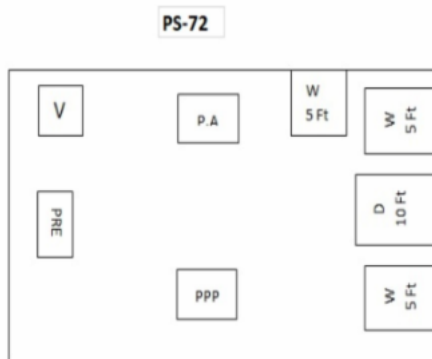

নির্বাচক নিবন্ধন আধিকারিকের স্বাক্ষর

Nazri Naksha

Google Map View

Polling Station Building Front View

Polling Station Front View

Cad View

Key MAP View

1 নাম : আব্দুল মতিন মন্ডল পিতার নাম: হোসেন আলি মন্ডল বাড়ির নং : এন0540 বয়স : 64 লিঙ্গ : পুরুষ	RVU2690774 ফটো উপলব্ধ	2 নাম : রামপ্রসাদ ক্ষেত্রপাল পিতার নাম: চারু ক্ষেত্রপাল বাড়ির নং : এন0040 বয়স : 63 লিঙ্গ : পুরুষ	RVU2851889 ফটো উপলব্ধ	3 নাম : রেনুকা ক্ষেত্রপাল স্বামীর নাম: রামপ্রসাদ ক্ষেত্রপাল বাড়ির নং : এন0040 বয়স : 56 লিঙ্গ : মহিলা	RVU2851897 ফটো উপলব্ধ
4 নাম : মালেকা খাতুন স্বামীর নাম: হাফিজুল আলম বাড়ির নং : n0203 বয়স : 37 লিঙ্গ : মহিলা	DRW2689958 ফটো উপলব্ধ	5 নাম : আকলিমা খাতুন স্বামীর নাম: আব্দুল মতিন মন্ডল বাড়ির নং : n0202 বয়স : 58 লিঙ্গ : মহিলা	WB/40/189/162283 ফটো উপলব্ধ	6 নাম : নূর নেশা খাতুন স্বামীর নাম: সোহরাব আলি বাড়ির নং : n0199 বয়স : 37 লিঙ্গ : মহিলা	RVU1863646 ফটো উপলব্ধ
7 নাম : সোহরাব আলি পিতার নাম: রোমজান আলি বাড়ির নং : n0199 বয়স : 54 লিঙ্গ : পুরুষ	RVU2392587 ফটো উপলব্ধ	8 নাম : আলি ফরহাদ পিতার নাম: গফফর আব্দুল বাড়ির নং : n0213 বয়স : 50 লিঙ্গ : পুরুষ	DRW0333542 ফটো উপলব্ধ	9 নাম : ফরিদা বেগম স্বামীর নাম: গফফর আব্দুল বাড়ির নং : n0212 বয়স : 75 লিঙ্গ : মহিলা	WB/40/189/162282 ফটো উপলব্ধ
10 নাম : তামান্না খাতুন স্বামীর নাম: সেখ সওকাত আলি বাড়ির নং : n0211 বয়স : 41 লিঙ্গ : মহিলা	RVU1617018 ফটো উপলব্ধ	11 নাম : সেখ সওকাত আলি পিতার নাম: আনিসুর রহমান বাড়ির নং : 023 বয়স : 49 লিঙ্গ : পুরুষ	RVU1617000 ফটো উপলব্ধ	12 নাম : সেখ তৌফিক আলি পিতার নাম: সেখ সওকাত আলি বাড়ির নং : N0210 বয়স : 24 লিঙ্গ : পুরুষ	RVU2504603 ফটো উপলব্ধ
13 নাম : সোহেল হোসেন মোল্লা পিতার নাম: ইমতিয়াজ হোসেন মোল্লা বাড়ির নং : এন0197 বয়স : 23 লিঙ্গ : পুরুষ	RVU2621290 ফটো উপলব্ধ	14 নাম : ইমতিয়াজ হোসেন মোল্লা পিতার নাম: বাসারত আলি মোল্লা বাড়ির নং : n0197 বয়স : 64 লিঙ্গ : পুরুষ	WB/40/189/162450 ফটো উপলব্ধ	15 নাম : জাহেরা খাতুন স্বামীর নাম: জাহাঙ্গীর মোল্লা বাড়ির নং : N0183 বয়স : 34 লিঙ্গ : মহিলা	AYC1787969 ফটো উপলব্ধ
16 নাম : জেসমিন নাহার পিতার নাম: আব্দুল হাসান মন্ডল বাড়ির নং : এন0147 বয়স : 26 লিঙ্গ : মহিলা	RVU2341246 ফটো উপলব্ধ	17 নাম : রুকসানা খাতুন স্বামীর নাম: সেখ আশরাফ আলি বাড়ির নং : এন0547 বয়স : 32 লিঙ্গ : মহিলা	RVU2109668 ফটো উপলব্ধ	18 নাম : ফিরোজা খাতুন স্বামীর নাম: আসগার আলি বাড়ির নং : N0149 বয়স : 38 লিঙ্গ : মহিলা	AQT1832146 ফটো উপলব্ধ
19 নাম : শিউলী ব্যানার্জী (দত্ত) স্বামীর নাম: সৌম্য বন্দোপাধ্যায় বাড়ির নং : n0190 বয়স : 40 লিঙ্গ : মহিলা	DRW2386118 ফটো উপলব্ধ	20 নাম : শ্রাবন্তী (মালিক) মান স্বামীর নাম: পিটু মান বাড়ির নং : n0263 বয়স : 35 লিঙ্গ : মহিলা	RVU1616622 ফটো উপলব্ধ	21 নাম : সোমনাথ আদক পিতার নাম: নবকুমার আদক বাড়ির নং : এন0002 বয়স : 21 লিঙ্গ : পুরুষ	RVU2833481 ফটো উপলব্ধ
22 নাম : সেখ সাবির আলি পিতার নাম: সেখ সিরাজ আলি বাড়ির নং : N001 বয়স : 44 লিঙ্গ : পুরুষ	RVU1668037 ফটো উপলব্ধ	23 নাম : শংকর আদক পিতার নাম: কালীপদ আদক বাড়ির নং : n0001 বয়স : 57 লিঙ্গ : পুরুষ	RVU2829604 ফটো উপলব্ধ	24 নাম : রিয়া আদক পিতার নাম: শংকর আদক বাড়ির নং : n0294 বয়স : 26 লিঙ্গ : মহিলা	RVU2274256 ফটো উপলব্ধ
25 নাম : রাজু আদক মায়ের নাম: বর্ণা আদক বাড়ির নং : n0296 বয়স : 26 লিঙ্গ : পুরুষ	RVU2274272 ফটো উপলব্ধ	26 নাম : প্রিয়া আদক পিতার নাম: শঙ্কর আদক বাড়ির নং : এন0001 বয়স : 21 লিঙ্গ : মহিলা	RVU2792372 ফটো উপলব্ধ	27 নাম : অক্ষয় বিশ্বাস পিতার নাম: শ্রীকান্ত বিশ্বাস বাড়ির নং : n0002 বয়স : 24 লিঙ্গ : পুরুষ	RVU2497709 ফটো উপলব্ধ
28 নাম : মমতা আদক মায়ের নাম: বর্ণা আদক বাড়ির নং : n0002 বয়স : 30 লিঙ্গ : মহিলা	RVU2194553 ফটো উপলব্ধ	29 নাম : রাহুল বিশ্বাস পিতার নাম: শ্রীকান্ত বিশ্বাস বাড়ির নং : এন0002 বয়স : 22 লিঙ্গ : পুরুষ	RVU2700946 ফটো উপলব্ধ	30 নাম : পূর্ণিমা আদক অন্যান্য: সুশীল আদক বাড়ির নং : n0002 বয়স : 64 লিঙ্গ : মহিলা	WB/40/189/162107 ফটো উপলব্ধ