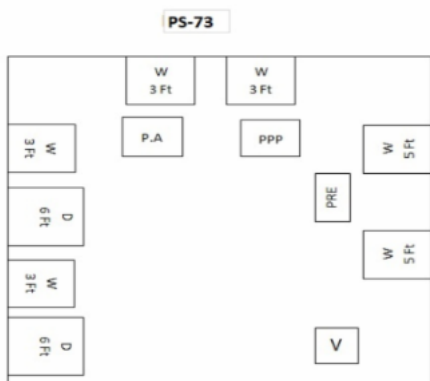

নির্বাচক নিবন্ধন আধিকারিকের স্বাক্ষর

Nazri Naksha

Google Map View

Polling Station Building Front View

Polling Station Front View

Cad View

Key MAP View

1 নাম : মরিয়ম খাতুন স্বামীর নাম: সুরমান আলী বাড়ির নং : n0040 বয়স : 45 লিঙ্গ : মহিলা	RVU1617109	ফটো উপলব্ধ	2 নাম : জরীনা খাতুন পিতার নাম: কওসার আলি বাড়ির নং : n0040 বয়স : 40 লিঙ্গ : মহিলা	RVU1617059	ফটো উপলব্ধ	3 নাম : হাজেরা বিবি স্বামীর নাম: কওসার আলি বাড়ির নং : n0040 বয়স : 71 লিঙ্গ : মহিলা	WB/40/189/168027	ফটো উপলব্ধ
4 নাম : তাণ্ডিলাবিবি স্বামীর নাম: সাকুরআলি বাড়ির নং : n0039 বয়স : 55 লিঙ্গ : মহিলা	WB/40/189/168074	ফটো উপলব্ধ	5 নাম : সাকুরআলি পিতার নাম: সামসের আলি বাড়ির নং : n0039 বয়স : 59 লিঙ্গ : পুরুষ	WB/40/189/168081	ফটো উপলব্ধ	6 নাম : রোজিনা খাতুন স্বামীর নাম: মইনুদ্দিন সেখ বাড়ির নং : n0038 বয়স : 43 লিঙ্গ : মহিলা	RVU1863836	ফটো উপলব্ধ
7 নাম : মইনুদ্দিন সেখ পিতার নাম: মকবুল হোসেন সেখ বাড়ির নং : n0038 বয়স : 42 লিঙ্গ : পুরুষ	RVU1521574	ফটো উপলব্ধ	8 নাম : রকিবা খাতুন স্বামীর নাম: সেখ ফারুক বাড়ির নং : n0038 বয়স : 38 লিঙ্গ : মহিলা	RVU1742550	ফটো উপলব্ধ	9 নাম : সেখ ফারুক পিতার নাম: সেখ মকবুল হোসেন বাড়ির নং : n0038 বয়স : 44 লিঙ্গ : পুরুষ	RVU1364116	ফটো উপলব্ধ
10 নাম : মোমিনা বিবি স্বামীর নাম: সেখ জাফর আলী বাড়ির নং : n0037 বয়স : 61 লিঙ্গ : মহিলা	WB/40/189/168070	ফটো উপলব্ধ	11 নাম : আব্দুল আহাদ পিতার নাম: আব্দুল রহিম বাড়ির নং : n0036 বয়স : 49 লিঙ্গ : পুরুষ	DRW1657287	ফটো উপলব্ধ	12 নাম : মোমেনা বেগম স্বামীর নাম: জামালউদ্দিন বাড়ির নং : n0036 বয়স : 53 লিঙ্গ : মহিলা	WB/40/189/168126	ফটো উপলব্ধ
13 নাম : মনয়ারা বেগম স্বামীর নাম: সেখ সফিউদ্দিন বাড়ির নং : n0035 বয়স : 43 লিঙ্গ : মহিলা	DRW2284081	ফটো উপলব্ধ	14 নাম : সফিউদ্দিন সেখ পিতার নাম: এরসাদ বাড়ির নং : n0035 বয়স : 56 লিঙ্গ : পুরুষ	WB/40/189/168341	ফটো উপলব্ধ	15 নাম : নাসিরউদ্দিন সেখ পিতার নাম: এরসাদ বাড়ির নং : n0035 বয়স : 58 লিঙ্গ : পুরুষ	WB/40/189/168342	ফটো উপলব্ধ
16 নাম : জামালউদ্দিন সেখ পিতার নাম: এরসাদ সেখ বাড়ির নং : n0035 বয়স : 64 লিঙ্গ : পুরুষ	RVU2414472	ফটো উপলব্ধ	17 নাম : সেখ ইমরান পিতার নাম: আব্দুল খালিল বাড়ির নং : n0035 বয়স : 33 লিঙ্গ : পুরুষ	RVU1617034	ফটো উপলব্ধ	18 নাম : আসুরা বিবি পিতার নাম: আব্দুল খালিল বাড়ির নং : n0035 বয়স : 44 লিঙ্গ : মহিলা	FNB2493740	ফটো উপলব্ধ
19 নাম : মাসুরা বেগম স্বামীর নাম: আব্দুল খালিল বাড়ির নং : n0035 বয়স : 55 লিঙ্গ : মহিলা	RVU2847507	ফটো উপলব্ধ	20 নাম : আব্দুল খালিল পিতার নাম: এরসাদ বাড়ির নং : n0035 বয়স : 69 লিঙ্গ : পুরুষ	DRW1736750	ফটো উপলব্ধ	21 নাম : রেজিনা খাতুন স্বামীর নাম: ওয়াজির হোসেন বাড়ির নং : n0034 বয়স : 46 লিঙ্গ : মহিলা	DRW1657535	ফটো উপলব্ধ
22 নাম : রাবেয়াবিবি স্বামীর নাম: কেদামত আলী বাড়ির নং : n0034 বয়স : 76 লিঙ্গ : মহিলা	WB/40/189/168089	ফটো উপলব্ধ	23 নাম : সেখ রহমান পিতার নাম: সেখ সুকুর আলি বাড়ির নং : n0033 বয়স : 37 লিঙ্গ : পুরুষ	DRW2612471	ফটো উপলব্ধ	24 নাম : ফজলুর রহমান পিতার নাম: মঈনু মুসা বাড়ির নং : n0044 বয়স : 81 লিঙ্গ : পুরুষ	WB/40/189/168247	ফটো উপলব্ধ
25 নাম : ফিরোজা বেগম স্বামীর নাম: ফজলুর রহমান বাড়ির নং : n0044 বয়স : 76 লিঙ্গ : মহিলা	WB/40/189/168161	ফটো উপলব্ধ	26 নাম : কোহিনুর বেগম স্বামীর নাম: রহমত উল্লাহ বাড়ির নং : n0043 বয়স : 81 লিঙ্গ : মহিলা	WB/40/189/168048	ফটো উপলব্ধ	27 নাম : শরিফুল ইসলাম পিতার নাম: হাফেজ নুরুল ইসলাম বাড়ির নং : n0003 বয়স : 36 লিঙ্গ : পুরুষ	RVU1274810	ফটো উপলব্ধ
28 নাম : সেখ সামিম পিতার নাম: আব্দুল আলি বাড়ির নং : এন0083 বয়স : 26 লিঙ্গ : পুরুষ	RVU2349041	ফটো উপলব্ধ	29 নাম : আসমা খাতুন স্বামীর নাম: সুকুর আলী বাড়ির নং : n0002 বয়স : 53 লিঙ্গ : মহিলা	WB/40/189/168051	ফটো উপলব্ধ	30 নাম : গোলাজান বিবি স্বামীর নাম: সামসুল আলম বাড়ির নং : n0002 বয়স : 86 লিঙ্গ : মহিলা	WB/40/189/168050	ফটো উপলব্ধ