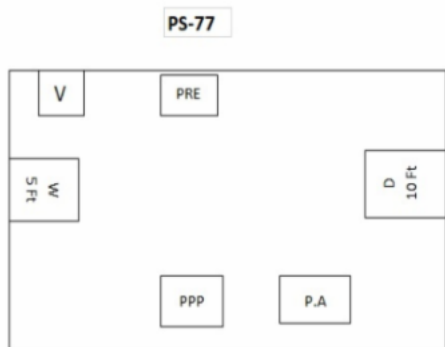

নির্বাচক নিবন্ধন আধিকারিকের স্বাক্ষর

Nazri Naksha

Google Map View

Polling Station Building Front View

Polling Station Front View

Cad View

Key MAP View

1 নাম : লুথফোননেসা খাতুন পিতার নাম: রোমজান আলী বাড়ির নং : n0043 বয়স : 43 লিঙ্গ : মহিলা	DRW2534238 ফটো উপলব্ধ	2 নাম : রিজিয়া খাতুন পিতার নাম: রোমজান আলী বাড়ির নং : n0043 বয়স : 48 লিঙ্গ : মহিলা	RVU1618677 ফটো উপলব্ধ	3 নাম : আসফার আলি পিতার নাম: রোমজান আলি বাড়ির নং : n0043 বয়স : 43 লিঙ্গ : পুরুষ	DRW2690535 ফটো উপলব্ধ
4 নাম : রওশন আলিমগুলা পিতার নাম: রোমজান আলি বাড়ির নং : n0043 বয়স : 51 লিঙ্গ : পুরুষ	WB/40/189/177823 ফটো উপলব্ধ	5 নাম : রওশনারা বিবি স্বামীর নাম: রোমজান আলি বাড়ির নং : n0043 বয়স : 76 লিঙ্গ : মহিলা	WB/40/189/177093 ফটো উপলব্ধ	6 নাম : রফিকুল ইসলাম মন্ডল পিতার নাম: হোরমান আলি বাড়ির নং : n0045 বয়স : 51 লিঙ্গ : পুরুষ	WB/40/189/177579 ফটো উপলব্ধ
7 নাম : সামিকুলেশা সরকার স্বামীর নাম: আজিজুল রহমান সরকার বাড়ির নং : n0037 বয়স : 57 লিঙ্গ : মহিলা	WB/40/189/177166 ফটো উপলব্ধ	8 নাম : আজিজুল সরকার পিতার নাম: ফজলুর রহমান সরকার বাড়ির নং : n0037 বয়স : 63 লিঙ্গ : পুরুষ	RVU2961910 ফটো উপলব্ধ	9 নাম : মাহামুদা সরকার স্বামীর নাম: ফজলুর রহমান সরকার বাড়ির নং : n0037 বয়স : 73 লিঙ্গ : মহিলা	RVU2397289 ফটো উপলব্ধ
10 নাম : মেহেরুলেশা স্বামীর নাম: আনসার আলী সেখ সরকার বাড়ির নং : n0035 বয়স : 58 লিঙ্গ : মহিলা	WB/40/189/177375 ফটো উপলব্ধ	11 নাম : আনসার আলি সেখ পিতার নাম: রসুল বক্স সেখ বাড়ির নং : n0035 বয়স : 60 লিঙ্গ : পুরুষ	RVU1492529 ফটো উপলব্ধ	12 নাম : সুলতানা ইমতিয়াজ সরকার স্বামীর নাম: ইমতিয়াজ হাসান সরকার বাড়ির নং : n0034 বয়স : 35 লিঙ্গ : মহিলা	RVU1744754 ফটো উপলব্ধ
13 নাম : ইমতিয়াজ হাসান সরকার পিতার নাম: হাসান সরকার বাড়ির নং : n0034 বয়স : 44 লিঙ্গ : পুরুষ	RVU1618750 ফটো উপলব্ধ	14 নাম : নার্গিস বেগম স্বামীর নাম: সওকত আলী বাড়ির নং : n0034 বয়স : 49 লিঙ্গ : মহিলা	DRW1736214 ফটো উপলব্ধ	15 নাম : হালিমা খাতুন সেখ স্বামীর নাম: সেখ হাসান সরকার বাড়ির নং : n0034 বয়স : 61 লিঙ্গ : মহিলা	WB/40/189/177163 ফটো উপলব্ধ
16 নাম : মহঃ সফিউদ্দিন আহমেদ পিতার নাম: সেখ মনিরুদ্দিন আহমেদ বাড়ির নং : n0033 বয়স : 53 লিঙ্গ : পুরুষ	RVU1492412 ফটো উপলব্ধ	17 নাম : হাফিজা খাতুন স্বামীর নাম: মনিরুদ্দিন সরকার বাড়ির নং : n0033 বয়স : 61 লিঙ্গ : মহিলা	WB/40/189/177130 ফটো উপলব্ধ	18 নাম : ফরিদা খাতুন স্বামীর নাম: মহিমউদ্দিন বাড়ির নং : n0032 বয়স : 53 লিঙ্গ : মহিলা	WB/40/189/177135 ফটো উপলব্ধ
19 নাম : সালেহা খাতুন স্বামীর নাম: সেখ মতিয়ার রহমান বাড়ির নং : n0032 বয়স : 45 লিঙ্গ : মহিলা	LCX1108943 ফটো উপলব্ধ	20 নাম : জরিলা খাতুন স্বামীর নাম: জালালউদ্দিন বাড়ির নং : n0032 বয়স : 86 লিঙ্গ : মহিলা	RVU2962884 ফটো উপলব্ধ	21 নাম : সাবিনা ইয়াসমিন স্বামীর নাম: সেলিম সরকার বাড়ির নং : n0031 বয়স : 33 লিঙ্গ : মহিলা	RVU1865625 ফটো উপলব্ধ
22 নাম : নাজিমা সরকার স্বামীর নাম: রফিক সরকার বাড়ির নং : n0029 বয়স : 55 লিঙ্গ : মহিলা	WB/40/189/177107 ফটো উপলব্ধ	23 নাম : মহঃ রফিক আহমেদ সরকার পিতার নাম: রাহিম সরকার বাড়ির নং : n0029 বয়স : 63 লিঙ্গ : পুরুষ	WB/40/189/177003 ফটো উপলব্ধ	24 নাম : জেসমিনারা খাতুন মীর স্বামীর নাম: আলী হোসেন মীর বাড়ির নং : n0028 বয়স : 42 লিঙ্গ : মহিলা	RVU0350355 ফটো উপলব্ধ
25 নাম : নারগীস জাহান স্বামীর নাম: মীর আমির আলি বাড়ির নং : n0028 বয়স : 57 লিঙ্গ : মহিলা	WB/40/189/177428 ফটো উপলব্ধ	26 নাম : মীর আসিফ ইকবাল পিতার নাম: মীর আমির আলি বাড়ির নং : n0028 বয়স : 31 লিঙ্গ : পুরুষ	RVU1744739 ফটো উপলব্ধ	27 নাম : সাবিনা সুলতানা স্বামীর নাম: মহঃআলি বাড়ির নং : n0025 বয়স : 36 লিঙ্গ : মহিলা	RVU1492420 ফটো উপলব্ধ
28 নাম : আনসার আলি মায়ের নাম: আজহার বেগম বাড়ির নং : n0025 বয়স : 42 লিঙ্গ : পুরুষ	RVU0350199 ফটো উপলব্ধ	29 নাম : আজহার আলী পিতার নাম: মতিউর রহমান বাড়ির নং : n0025 বয়স : 44 লিঙ্গ : পুরুষ	RVU1618735 ফটো উপলব্ধ	30 নাম : আহমেদ আলী পিতার নাম: মতিউর রহমান বাড়ির নং : n0025 বয়স : 51 লিঙ্গ : পুরুষ	RVU1618727 ফটো উপলব্ধ