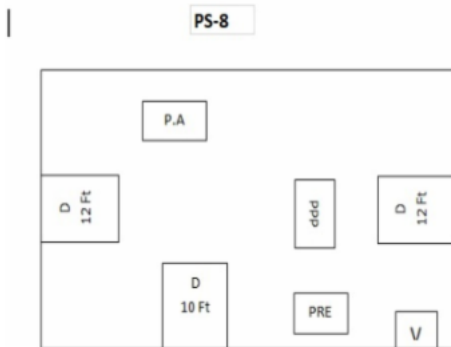

নির্বাচক নিবন্ধন আধিকারিকের স্বাক্ষর

Nazri Naksha

Google Map View

Polling Station Building Front View

Polling Station Front View

Cad View

Key MAP View

1 নাম : সেখ হাসিমুদ্দিন পিতার নাম: সেখ আব্দুল কালাম বাড়ির নং : n0017 বয়স : 44 লিঙ্গ : পুরুষ	RVU1975580	ফটো উপলব্ধ	2 নাম : হোসেনারা বিবি স্বামীর নাম: সেখ আব্দুল কালাম বাড়ির নং : n0017 বয়স : 59 লিঙ্গ : মহিলা	WB/40/189/015186	ফটো উপলব্ধ	3 নাম : সেখ সারুফ পিতার নাম: সেখ রফিক বাড়ির নং : n0013 বয়স : 30 লিঙ্গ : পুরুষ	RVU1838499	ফটো উপলব্ধ
4 নাম : সামসুনন্নেসা বিবি স্বামীর নাম: সেখ আব্দুল রফিক বাড়ির নং : n0013 বয়স : 51 লিঙ্গ : মহিলা	WB/40/189/015174	ফটো উপলব্ধ	5 নাম : নবিরাত্না খাতুন মায়ের নাম: নুরন্নেসা বিবি বাড়ির নং : n0010 বয়স : 38 লিঙ্গ : মহিলা	RVU0029900	ফটো উপলব্ধ	6 নাম : সেখ সিরাজ পিতার নাম: সেখ আব্দুল সামাদ বাড়ির নং : n0008 বয়স : 36 লিঙ্গ : পুরুষ	RVU1504760	ফটো উপলব্ধ
7 নাম : মোমেনা খাতুন স্বামীর নাম: সেখ সাবির বাড়ির নং : n0008 বয়স : 36 লিঙ্গ : মহিলা	RVU1325950	ফটো উপলব্ধ	8 নাম : সেখ সাবির পিতার নাম: সেখ আব্দুল সামাদ বাড়ির নং : n0008 বয়স : 38 লিঙ্গ : পুরুষ	RVU0029991	ফটো উপলব্ধ	9 নাম : সেখ নজরুল পিতার নাম: সেখ আব্দুল সামাদ বাড়ির নং : n0008 বয়স : 44 লিঙ্গ : পুরুষ	RVU0029983	ফটো উপলব্ধ
10 নাম : সেখ আব্দুল সামাদ পিতার নাম: আব্দুল করিম বাড়ির নং : n0008 বয়স : 70 লিঙ্গ : পুরুষ	WB/40/189/015736	ফটো উপলব্ধ	11 নাম : সরিফা বিবি স্বামীর নাম: নান্টু দাস বাড়ির নং : n0001 বয়স : 69 লিঙ্গ : মহিলা	WB/40/189/015384	ফটো উপলব্ধ	12 নাম : সেখ জাকির হোসেন পিতার নাম: সেখ সালাম বাড়ির নং : n0004 বয়স : 33 লিঙ্গ : পুরুষ	RVU1593326	ফটো উপলব্ধ
13 নাম : সেখ মহিমউদ্দিন পিতার নাম: সেখ গোলাম মোস্তাফা বাড়ির নং : n0004 বয়স : 44 লিঙ্গ : পুরুষ	RVU1593318	ফটো উপলব্ধ	14 নাম : সেখ আজউদ্দিন পিতার নাম: সেখ গোলাম মোস্তাফা বাড়ির নং : n0004 বয়স : 38 লিঙ্গ : পুরুষ	DRW2514974	ফটো উপলব্ধ	15 নাম : মনসুরা বিবি স্বামীর নাম: সেখ গোলাম মোস্তাফা বাড়ির নং : n0004 বয়স : 61 লিঙ্গ : মহিলা	WB/40/189/015336	ফটো উপলব্ধ
16 নাম : আনসুরা বিবি স্বামীর নাম: সেখ ফিরোজ বাড়ির নং : n0004 বয়স : 44 লিঙ্গ : মহিলা	DRW1785153	ফটো উপলব্ধ	17 নাম : সেখ ফিরোজ পিতার নাম: সেখ পাঁচকড়ি বাড়ির নং : n0004 বয়স : 48 লিঙ্গ : পুরুষ	DRW1785179	ফটো উপলব্ধ	18 নাম : সেখ মহঃ ইশা হক পিতার নাম: সেখ ইসলাম বাড়ির নং : n0004 বয়স : 30 লিঙ্গ : পুরুষ	RVU1838226	ফটো উপলব্ধ
19 নাম : সাহিদা বিবি স্বামীর নাম: সেখ ইসলাম বাড়ির নং : n0004 বয়স : 50 লিঙ্গ : মহিলা	WB/40/189/015886	ফটো উপলব্ধ	20 নাম : সেখ ইসলাম পিতার নাম: সেখ পাঁচকড়ি বাড়ির নং : n0004 বয়স : 56 লিঙ্গ : পুরুষ	WB/40/189/015679	ফটো উপলব্ধ	21 নাম : সেখ সালাম পিতার নাম: সেখ পাঁচকড়ি বাড়ির নং : n0004 বয়স : 61 লিঙ্গ : পুরুষ	RVU2421188	ফটো উপলব্ধ
22 নাম : মনুয়ারা বিবি স্বামীর নাম: সেখ হোসেন বাড়ির নং : n0006 বয়স : 44 লিঙ্গ : মহিলা	DRW2232395	ফটো উপলব্ধ	23 নাম : সেখ হোসেন পিতার নাম: সেখ আব্দুল সত্তার বাড়ির নং : n0006 বয়স : 48 লিঙ্গ : পুরুষ	DRW1715895	ফটো উপলব্ধ	24 নাম : সেখ আব্দুল মালেক পিতার নাম: সেখ আব্দুল কালাম বাড়ির নং : n0017 বয়স : 36 লিঙ্গ : পুরুষ	RVU1267657	ফটো উপলব্ধ
25 নাম : নাসিরা খাতুন পিতার নাম: সেখ আব্দুল কালাম বাড়ির নং : n0017 বয়স : 38 লিঙ্গ : মহিলা	RVU0029959	ফটো উপলব্ধ	26 নাম : সেখ হালিম পিতার নাম: সেখ সাহাজাহান বাড়ির নং : n0039 বয়স : 36 লিঙ্গ : পুরুষ	RVU1325745	ফটো উপলব্ধ	27 নাম : সেখ রাজেশ পিতার নাম: সেখ সাহাজাহান বাড়ির নং : n0039 বয়স : 41 লিঙ্গ : পুরুষ	RVU1325984	ফটো উপলব্ধ
28 নাম : ইনসান পিতার নাম: ইব্রাহিম বাড়ির নং : n0039 বয়স : 30 লিঙ্গ : পুরুষ	RVU1838507	ফটো উপলব্ধ	29 নাম : সাবিনা বিবি সেখ স্বামীর নাম: ইব্রাহিম সেখ বাড়ির নং : n0039 বয়স : 51 লিঙ্গ : মহিলা	WB/40/189/015888	ফটো উপলব্ধ	30 নাম : ইব্রাহিম সেখ পিতার নাম: মহম্মদআলি সেখ বাড়ির নং : n0039 বয়স : 53 লিঙ্গ : পুরুষ	WB/40/189/015455	ফটো উপলব্ধ