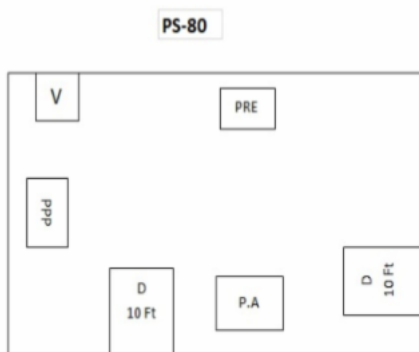

নির্বাচক নিবন্ধন আধিকারিকের স্বাক্ষর

Nazri Naksha

Google Map View

Polling Station Building Front View

Polling Station Front View

Cad View

Key MAP View

বিধানসভা নির্বাচনক্ষেত্রের নং, নাম : 192-পাণ্ডুয়া  
ভাগ নং, নাম : 1-কুন্তকার পাড়া (বিশ্বাস পুকুর)