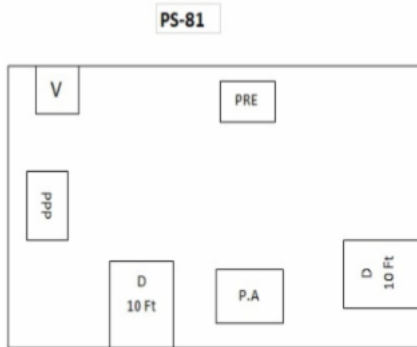

নির্বাচক নিবন্ধন আধিকারিকের স্বাক্ষর

Nazri Naksha

Google Map View

Polling Station Building Front View

Polling Station Front View

Cad View

Key MAP View

| | | | | | |
|--|--------------------------|---|--------------------------------|--|--------------------------------|
| 1 নাম : আব্দুল কাদের পিতার নাম: আব্দুল মতলেব বাড়ির নং : n0001 বয়স : 46 লিঙ্গ : পুরুষ | DRW2057743 ফটো উপলব্ধ | 2 নাম : সেরিনা খাতুন স্বামীর নাম: বাহারুল ইসলাম বাড়ির নং : n0001 বয়স : 32 লিঙ্গ : মহিলা | RVU1746460 ফটো উপলব্ধ | 3 নাম : শাহাজাহান আলী পিতার নাম: আব্দুল সালাম বাড়ির নং : n0022 বয়স : 43 লিঙ্গ : পুরুষ | DRW2058501 ফটো উপলব্ধ |
| 4 নাম : মরজিনা বেগম স্বামীর নাম: আব্দুল বাসেদ বাড়ির নং : n0022 বয়স : 39 লিঙ্গ : মহিলা | DRW2613206 ফটো উপলব্ধ | 5 নাম : আব্দুল বাসেদ পিতার নাম: আব্দুল সালাম বাড়ির নং : n0022 বয়স : 45 লিঙ্গ : পুরুষ | DRW2291573 ফটো উপলব্ধ | 6 নাম : সাজেদা বিবি স্বামীর নাম: আব্দুল আলী বাড়ির নং : n0021 বয়স : 37 লিঙ্গ : মহিলা | RVU1367945 ফটো উপলব্ধ |
| 7 নাম : মহঃ আলিম পিতার নাম: মহঃ আনসার আলী বাড়ির নং : n0021 বয়স : 38 লিঙ্গ : পুরুষ | DRW2613198 ফটো উপলব্ধ | 8 নাম : হালিমা খাতুন স্বামীর নাম: মহঃ আনসার আলি বাড়ির নং : n0021 বয়স : 50 লিঙ্গ : মহিলা | DRW2613289 ফটো উপলব্ধ | 9 নাম : মোঃফিরোজা বিবি স্বামীর নাম: বাহার আলি বাড়ির নং : n0021 বয়স : 55 লিঙ্গ : মহিলা | WB/40/189/189058 ফটো উপলব্ধ |
| 10 নাম : আসমা বিবি স্বামীর নাম: মহঃ সাইফুদ্দিন বাড়ির নং : n0018 বয়স : 36 লিঙ্গ : মহিলা | DRW2690857 ফটো উপলব্ধ | 11 নাম : সাবিনা বিবি স্বামীর নাম: মহঃ নাসির উদ্দিন বাড়ির নং : n0018 বয়স : 40 লিঙ্গ : মহিলা | RVU1367879 ফটো উপলব্ধ | 12 নাম : মহম্মদ সাইফুদ্দিন পিতার নাম: মহঃ রোমজান আলী বাড়ির নং : n0018 বয়স : 44 লিঙ্গ : পুরুষ | DRW2057792 ফটো উপলব্ধ |
| Q2 13 নাম : শাজেদা বিবি স্বামীর নাম: মহঃ রোমজান আলি বাড়ির নং : n0018 বয়স : 64 লিঙ্গ : মহিলা | RVU2894665 ফটো উপলব্ধ | 14 নাম : মহম্মদ রোমজান আলী পিতার নাম: সেখ শহীদ বাড়ির নং : n0018 বয়স : 72 লিঙ্গ : পুরুষ | RVU2754695 ফটো উপলব্ধ | 15 নাম : মেঃসালামা বিবি স্বামীর নাম: নজু বাড়ির নং : n0018 বয়স : 73 লিঙ্গ : মহিলা | WB/40/189/189124 ফটো উপলব্ধ |
| 16 নাম : তোকমিনা খাতুন (বিবি) স্বামীর নাম: মহঃ হাসান বাড়ির নং : n0017 বয়স : 31 লিঙ্গ : মহিলা | RVU1867258 ফটো উপলব্ধ | 17 নাম : মহম্মদ সাইন কাদির পিতার নাম: মহম্মদ আসরাফ আলি বাড়ির নং : n0017 বয়স : 38 লিঙ্গ : পুরুষ | DRW2613271 ফটো উপলব্ধ | 18 নাম : মোঃ হাজেরা বেগম স্বামীর নাম: মহঃ আসরাফ আলি বাড়ির নং : n0017 বয়স : 59 লিঙ্গ : মহিলা | RVU2955268 ফটো উপলব্ধ |
| 19 নাম : বাবুরাম কিস্কু পিতার নাম: বলাই কিস্কু বাড়ির নং : এন0017 বয়স : 31 লিঙ্গ : পুরুষ | RVU1867175 ফটো উপলব্ধ | 20 নাম : অঞ্জলি কিস্কু স্বামীর নাম: বিশজিৎ কিস্কু বাড়ির নং : n0016 বয়স : 33 লিঙ্গ : মহিলা | RVU1867167 ফটো উপলব্ধ | 21 নাম : আসমীরা খাতুন স্বামীর নাম: আবুল হাসেম বাড়ির নং : n0016 বয়স : 38 লিঙ্গ : মহিলা | RVU0367417 ফটো উপলব্ধ |
| 22 নাম : আব্দুল হাসেম পিতার নাম: মোহম্মদ জামালউদ্দিন বাড়ির নং : n0016 বয়স : 44 লিঙ্গ : পুরুষ | DRW2057859 ফটো উপলব্ধ | 23 নাম : আব্দুল কাসেম পিতার নাম: মোহম্মদ জামাল উদ্দিন বাড়ির নং : n0016 বয়স : 46 লিঙ্গ : পুরুষ | DRW1660299 ফটো উপলব্ধ | 24 নাম : মোঃমাফুজা বিবি স্বামীর নাম: মহঃ জামালউদ্দিন বাড়ির নং : n0016 বয়স : 64 লিঙ্গ : মহিলা | WB/40/189/189024 ফটো উপলব্ধ |
| 25 নাম : মহ জামাল উদ্দিন পিতার নাম: মহ গণি বাড়ির নং : n0016 বয়স : 73 লিঙ্গ : পুরুষ | RVU2845642 ফটো উপলব্ধ | 26 নাম : আয়েসা বিবি (খাতুন) স্বামীর নাম: মহঃ ইয়াসিন আলি বাড়ির নং : n0014 বয়স : 33 লিঙ্গ : মহিলা | RVU1524156 ফটো উপলব্ধ | 27 নাম : ইমরান আলি পিতার নাম: মহঃ মহসীন বাড়ির নং : n0014 বয়স : 40 লিঙ্গ : পুরুষ | RVU0367821 ফটো উপলব্ধ |
| 28 নাম : মুজিবুর রহমান পিতার নাম: আঃ রেজ্জাক বাড়ির নং : n0014 বয়স : 45 লিঙ্গ : পুরুষ | DRW2461481 ফটো উপলব্ধ | 29 নাম : ফরিদা বিবি স্বামীর নাম: মহঃ মহসীন বাড়ির নং : n0014 বয়স : 63 লিঙ্গ : মহিলা | WB/40/189/189440 ফটো উপলব্ধ | 30 নাম : মহঃ মহসীন পিতার নাম: মহঃ সালেক বাড়ির নং : n0014 বয়স : 71 লিঙ্গ : পুরুষ | DRW1660703 ফটো উপলব্ধ |