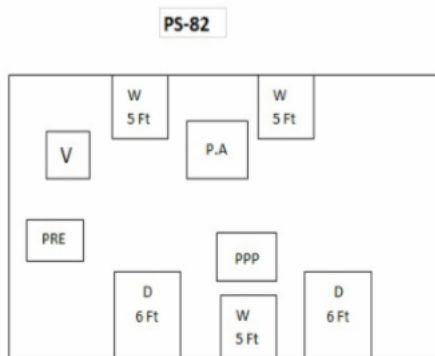

নির্বাচক নিবন্ধন আধিকারিকের স্বাক্ষর

Nazri Naksha

Google Map View

Polling Station Building Front View

Polling Station Front View

Cad View

Key MAP View

1 নাম : সেখ আরিফ পিতার নাম: সেখ আব্দুল সিরাজ বাড়ির নং : n0001 বয়স : 30 লিঙ্গ : পুরুষ	RVU1867613 ফটো উপলব্ধ	2 নাম : হবিবর মল্লিক পিতার নাম: হোসেন মল্লিক বাড়ির নং : n0002 বয়স : 51 লিঙ্গ : পুরুষ	DRW1659663 ফটো উপলব্ধ	3 নাম : মহম্মদ সফিক পিতার নাম: জমির মিয়া বাড়ির নং : n0007 বয়স : 71 লিঙ্গ : পুরুষ	DRW1659622 ফটো উপলব্ধ
4 নাম : নুরজাহান বিবি স্বামীর নাম: মহম্মদ সফিক বাড়ির নং : n0007 বয়স : 63 লিঙ্গ : মহিলা	WB/40/189/192614 ফটো উপলব্ধ	5 নাম : খন্দেকার জাহির ইসলাম পিতার নাম: খন্দেকার ইসরাইল বাড়ির নং : n0020 বয়স : 38 লিঙ্গ : পুরুষ	DRW2691160 ফটো উপলব্ধ	6 নাম : খন্দেকার জাহির ইমরান পিতার নাম: খন্দেকার ইসরাইল বাড়ির নং : n0020 বয়স : 39 লিঙ্গ : পুরুষ	RVU1524438 ফটো উপলব্ধ
7 নাম : খন্দেকার ইসরাইল পিতার নাম: খন্দেকার ইব্রাহিম বাড়ির নং : n0020 বয়স : 73 লিঙ্গ : পুরুষ	WB/40/189/192826 ফটো উপলব্ধ	8 নাম : খন্দেকার হালিমা খাতুন স্বামীর নাম: আসগার আলী খন্দেকার বাড়ির নং : n0019 বয়স : 43 লিঙ্গ : মহিলা	RVU1275965 ফটো উপলব্ধ	9 নাম : ডালিয়া বেগম স্বামীর নাম: খন্দেকার মুক্তার আলী বাড়ির নং : n0019 বয়স : 38 লিঙ্গ : মহিলা	RVU1524610 ফটো উপলব্ধ
10 নাম : খন্দেকার মুক্তার আলী পিতার নাম: খন্দেকার ইসরাইল বাড়ির নং : n0019 বয়স : 48 লিঙ্গ : পুরুষ	DRW2059269 ফটো উপলব্ধ	11 নাম : খন্দেকার আসগার আলী পিতার নাম: খন্দেকার ইসরাইল বাড়ির নং : n0019 বয়স : 56 লিঙ্গ : পুরুষ	DRW2291755 ফটো উপলব্ধ	12 নাম : খন্দেকার মমতাজ খাতুন স্বামীর নাম: খন্দেকার আব্দুর আলি বাড়ির নং : n0019 বয়স : 38 লিঙ্গ : মহিলা	RVU1620376 ফটো উপলব্ধ
13 নাম : খন্দেকার আব্দুর আলি পিতার নাম: খন্দেকার ইসরাইল বাড়ির নং : n0019 বয়স : 54 লিঙ্গ : পুরুষ	RVU1524602 ফটো উপলব্ধ	14 নাম : খন্দেকার হাসিনাবেগম স্বামীর নাম: খন্দেকার ইসরাইল বাড়ির নং : n0019 বয়স : 69 লিঙ্গ : মহিলা	WB/40/189/192697 ফটো উপলব্ধ	15 নাম : নিলুফা ইয়াসমিন বেগম স্বামীর নাম: বোরহান সেখ বাড়ির নং : n0011 বয়স : 37 লিঙ্গ : মহিলা	RVU1368794 ফটো উপলব্ধ
16 নাম : হাসিনা বিবি স্বামীর নাম: সেখ রোমজান আলি বাড়ির নং : n0019 বয়স : 59 লিঙ্গ : মহিলা	WB/40/189/192615 ফটো উপলব্ধ	17 নাম : সেখ রহমান আলি পিতার নাম: সেখ ইসরাইল বাড়ির নং : n0019 বয়স : 59 লিঙ্গ : পুরুষ	RVU1524628 ফটো উপলব্ধ	18 নাম : জাহানারা খাতুন স্বামীর নাম: ফাহিমুদ্দিন হাফেজ বাড়ির নং : n0027 বয়স : 61 লিঙ্গ : মহিলা	WB/40/189/192694 ফটো উপলব্ধ
19 নাম : সেখ নাসির মন্ডল পিতার নাম: সেখ জব্বার মন্ডল বাড়ির নং : n0028 বয়স : 38 লিঙ্গ : পুরুষ	DRW2613677 ফটো উপলব্ধ	20 নাম : সেখ জয়রাম মন্ডল পিতার নাম: সেখ জয়নাল আবেদিন মন্ডল বাড়ির নং : n0028 বয়স : 39 লিঙ্গ : পুরুষ	RVU2851129 ফটো উপলব্ধ	21 নাম : মমতাজ বেগম স্বামীর নাম: সেখ জব্বার মন্ডল বাড়ির নং : n0028 বয়স : 62 লিঙ্গ : মহিলা	RVU2851137 ফটো উপলব্ধ
22 নাম : সেখ জব্বার মন্ডল পিতার নাম: সেখ জয়নাল আবেদিন মন্ডল বাড়ির নং : n0028 বয়স : 65 লিঙ্গ : পুরুষ	RVU2450021 ফটো উপলব্ধ	23 নাম : কাশিরন বিবি স্বামীর নাম: আব্দুল রহমান মোল্লা বাড়ির নং : n0010 বয়স : 61 লিঙ্গ : মহিলা	WB/40/189/192544 ফটো উপলব্ধ	24 নাম : আজিম মোল্লা পিতার নাম: আব্দুল রহমান মোল্লা বাড়ির নং : n0247 বয়স : 28 লিঙ্গ : পুরুষ	RVU2295731 ফটো উপলব্ধ
25 নাম : হালিমা খাতুন স্বামীর নাম: সেখ জয়নাল আবেদিন মন্ডল বাড়ির নং : n0028 বয়স : 81 লিঙ্গ : মহিলা	RVU2574556 ফটো উপলব্ধ	26 নাম : সেখ জব্বার মন্ডল পিতার নাম: সেখ জয়নাল আবেদিন মন্ডল বাড়ির নং : n0028 বয়স : 61 লিঙ্গ : পুরুষ	RVU2573814 ফটো উপলব্ধ	27 নাম : হাসিব মল্লিক পিতার নাম: হবিবর মল্লিক বাড়ির নং : এন0002 বয়স : 23 লিঙ্গ : পুরুষ	RVU2633188 ফটো উপলব্ধ
28 নাম : সেখ জায়েদ মন্ডল পিতার নাম: সেখ জাকির মন্ডল বাড়ির নং : এন0028 বয়স : 23 লিঙ্গ : পুরুষ	RVU2632669 ফটো উপলব্ধ	29 নাম : সাইফুরা খাতুন স্বামীর নাম: সেখ হায়দার আলি বাড়ির নং : এন011 বয়স : 34 লিঙ্গ : মহিলা	RVU1337658 ফটো উপলব্ধ	30 নাম : সেখ হায়দার আলি পিতার নাম: রমজান আলি সেখ বাড়ির নং : এন011 বয়স : 42 লিঙ্গ : পুরুষ	DRW2691186 ফটো উপলব্ধ