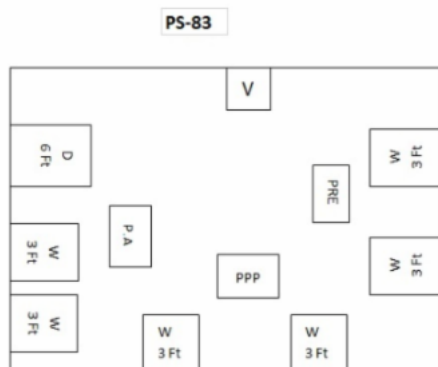

Cad View

Key MAP View